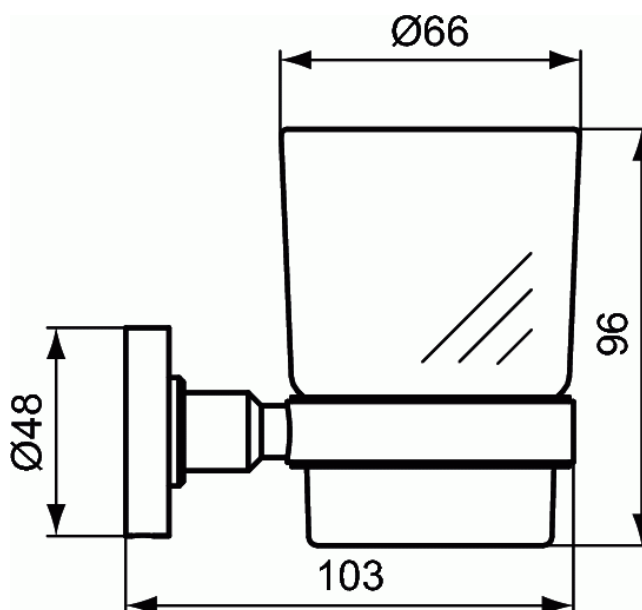

IOM Pahar cu suport, sticla mata

Pahar cu suport, sticla mata

IOM Pahar cu suport, sticla mata

Set de fixare inclus

66 x 103 x 96 mm, 0,38 kg

VARIANTA PRODUS

Sapuniera, sticla mata	A9122
Dozator pentru sapun 0,5 lt	A9109
Pahar cu suport, sticla transparenta	A9121
Sapuniera, sticla transparenta	A9123
Sapuniera, anti-vandal	A9129

FINISAJ*

* AA = Crom, XG = Silk Black