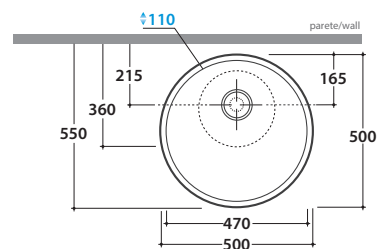

# GLOBO

Cod. **LAT50.BI** bianco lucido / shiny white

Cod. **LAT50.AR** ardesia / slate-grey

Lavabo cm 50 tondo. Per rubinetteria a muro o su piano. Senza foro troppo pieno. Installazione da appoggio. Completo di fissaggi e di piletta scarico in ceramica. Peso 12 kg.

*Round basin 50cm. Suitable for wall mounted taps or on counter. No overflow.*

*Sit-on installation. Fixing kit and ceramic drain included. Weight 12 kg.*

\* Per rubinetto su piano / For taps mounted on counter top

Dimensioni consigliate per foro su piano per lavabo da appoggio

*Suggested dimensions for hole on counter. Sit-on basin*