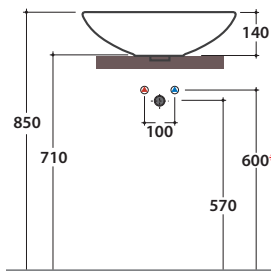

# GLOBO

Cod. **LAT50.BI** bianco lucido / shiny white

Cod. **LAT50.AR** ardesia / slate-grey

Lavabo cm 50 tondo. Per rubinetteria a muro o su piano. Senza foro troppo pieno. Installazione da appoggio. Completo di fissaggi e di piletta scarico in ceramica. Peso 12 kg.

*Round basin 50cm. Suitable for wall mounted taps or on counter. No overflow.*

*Sit-on installation. Fixing kit and ceramic drain included. Weight 12 kg.*

\* Per rubinetto su piano / For taps mounted on counter top

Dimensioni consigliate per foro su piano per lavabo da appoggio

*Suggested dimensions for hole on counter. Sit-on basin*