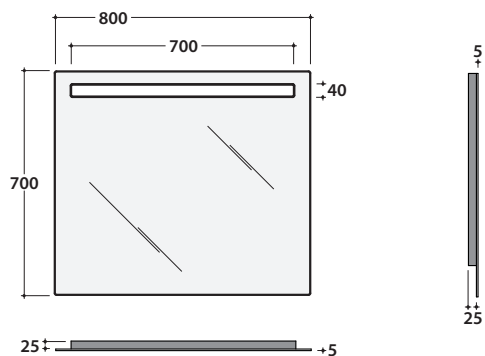

# SPECCHIERA 80 FILO LUCIDO BPS080

# GLOBO

Cod. **BPS080**

Specchiera cm 80 filo lucido. Completa di retroilluminazione a led, interruttore a sfioramento e telaio in acciaio inox. Classe energetica A+ .Peso 8,9 kg.

*Polished edge led backlight mirror 80cm with touch-switch and stainless steel frame. Energy efficiency class A+ .Weight 8,9 kg.*