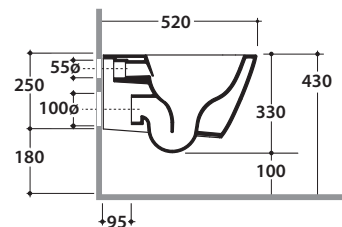

STONE VASO STS05.BI

GLOBO

Cod. **STS05.BI**

Vaso sospeso SENZABRIDA® 52.36 cm con sistema di fissaggio dal basso nascosto.

Scarico 4,5/3 Lt. Peso 21 kg.

Wall-hung wc SENZABRIDA® 52.36 cm provided with lower hidden fixing system.

Drain 4,5/3 Lt. Weight 21 kg.

Cod. **ST021BI**

Coprivaso rimovibile in duroplast con chiusura tradizionale. Peso 3 Kg

Removable duroplast seat-cover with traditional closing system. Weight 3 Kg

Cod. **ST022BI**

Coprivaso rimovibile in duroplast con chiusura rallentata. Peso 3 Kg

Removable duroplast seat-cover with soft-closing system. Weight 3 Kg

Cod. **FI002**

Staffa di fissaggio a "L". (Barra filettata $\varnothing 12$). Peso 2,5 kg.

Fixing brackets for W/H sanitary. Threaded bar $\varnothing 12$. Weight 2,5 kg.

Cod. **VA132**

Riduttore flusso di scarico.

Flow reductor.

Cod. **PU001**

Protezione antiurto e acustica. Peso 0,2 kg.

Acoustic and crash protection. Weight 0,2 kg.