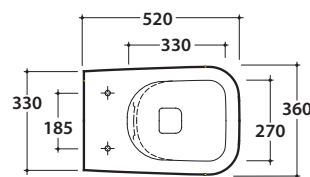

STONE VASO STS05.BI

GLOBO

Cod. **STS05.BI**

Vaso sospeso SENZABRIDA® 52.36 cm con sistema di fissaggio dal basso nascosto.

Scarico 4,5/3 Lt. Peso 21 kg.

Wall-hung wc SENZABRIDA® 52.36 cm provided with lower hidden fixing system.

Drain 4,5/3 Lt. Weight 21 kg.

Cod. **ST021BI**

Coprivaso rimovibile in duroplast con chiusura tradizionale. Peso 3 Kg

Removable duroplast seat-cover with traditional closing system. Weight 3 Kg

Cod. **ST022BI**

Coprivaso rimovibile in duroplast con chiusura rallentata. Peso 3 Kg

Removable duroplast seat-cover with soft-closing system. Weight 3 Kg

Cod. **FI002**

Staffa di fissaggio a "L". (Barra filettata $\varnothing 12$). Peso 2,5 kg.

Fixing brackets for W/H sanitary. Threaded bar $\varnothing 12$. Weight 2,5 kg.

Cod. **VA132**

Riduttore flusso di scarico.

Flow reductor.

Cod. **PU001**

Protezione antiurto e acustica. Peso 0,2 kg.

Acoustic and crash protection. Weight 0,2 kg.