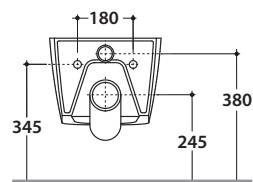

STONE VASO STS05.BI

GLOBO

Cod. **STS05.BI**

Vaso sospeso SENZABRIDA® 52.36 cm con sistema di fissaggio dal basso nascosto.

Scarico 4,5/3 Lt. Peso 21 kg.

Wall-hung wc SENZABRIDA® 52.36 cm provided with lower hidden fixing system.

Drain 4,5/3 Lt. Weight 21 kg.

Cod. **ST021BI**

Coprivaso rimovibile in duroplast con chiusura tradizionale. Peso 3 Kg

Removable duroplast seat-cover with traditional closing system. Weight 3 Kg

Cod. **ST022BI**

Coprivaso rimovibile in duroplast con chiusura rallentata. Peso 3 Kg

Removable duroplast seat-cover with soft-closing system. Weight 3 Kg

Cod. **FI002**

Staffa di fissaggio a "L". (Barra filettata $\varnothing 12$). Peso 2,5 kg.

Fixing brackets for W/H sanitary. Threaded bar $\varnothing 12$. Weight 2,5 kg.

Cod. **VA132**

Riduttore flusso di scarico.

Flow reductor.

Cod. **PU001**

Protezione antiurto e acustica. Peso 0,2 kg.

Acoustic and crash protection. Weight 0,2 kg.