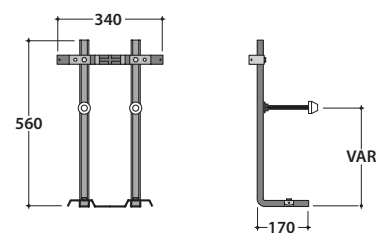

STONE VASO STS05.BI

GLOBO

Cod. **STS05.BI**

Vaso sospeso SENZABRIDA® 52.36 cm con sistema di fissaggio dal basso nascosto.

Scarico 4,5/3 Lt. Peso 21 kg.

Wall-hung wc SENZABRIDA® 52.36 cm provided with lower hidden fixing system.

Coprivaso rimovibile in duroplast con chiusura rallentata. Peso 3 Kg

Removable duroplast seat-cover with soft-closing system. Weight 3 Kg

Cod. **FI002**

Staffa di fissaggio a "L". (Barra filettata $\varnothing 12$). Peso 2,5 kg.

Fixing brackets for W/H sanitary. Threaded bar $\varnothing 12$. Weight 2,5 kg.

Cod. **VA132**

Riduttore flusso di scarico.

Flow reductor.

Cod. **PU001**

Protezione antiurto e acustica. Peso 0,2 kg.

Acoustic and crash protection. Weight 0,2 kg.