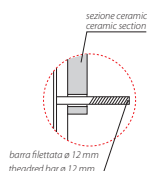

STONE VASO STS05.BI

GLOBO

Cod. **STS05.BI**

Vaso sospeso SENZABRIDA® 52.36 cm con sistema di fissaggio dal basso nascosto.

Scarico 4,5/3 Lt. Peso 21 kg.

Wall-hung wc SENZABRIDA® 52.36 cm provided with lower hidden fixing system.

Drain 4,5/3 Lt. Weight 21 kg.

Cod. **ST021BI**

Coprivaso rimovibile in duroplast con chiusura tradizionale. Peso 3 Kg

Removable duroplast seat-cover with traditional closing system. Weight 3 Kg

Cod. **ST022BI**

Coprivaso rimovibile in duroplast con chiusura rallentata. Peso 3 Kg

Removable duroplast seat-cover with soft-closing system. Weight 3 Kg

Cod. **FI002**

Staffa di fissaggio a "L". (Barra filettata $\varnothing 12$). Peso 2,5 kg.

Fixing brackets for W/H sanitary. Threaded bar $\varnothing 12$. Weight 2,5 kg.

Cod. **VA132**

Riduttore flusso di scarico.

Flow reductor.

Cod. **PU001**

Protezione antiurto e acustica. Peso 0,2 kg.

Acoustic and crash protection. Weight 0,2 kg.