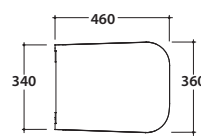

STONE VASO STS05.BI

GLOBO

Cod. **STS05.BI**

Vaso sospeso SENZABRIDA® 52.36 cm con sistema di fissaggio dal basso nascosto.

Scarico 4,5/3 Lt. Peso 21 kg.

Wall-hung wc SENZABRIDA® 52.36 cm provided with lower hidden fixing system.

Drain 4,5/3 Lt. Weight 21 kg.

Cod. **ST021BI**

Coprivaso rimovibile in duroplast con chiusura tradizionale. Peso 3 Kg

Removable duroplast seat-cover with traditional closing system. Weight 3 Kg

Cod. **ST022BI**

Coprivaso rimovibile in duroplast con chiusura rallentata. Peso 3 Kg

Removable duroplast seat-cover with soft-closing system. Weight 3 Kg

Cod. **FI002**

Staffa di fissaggio a "L". (Barra filettata $\varnothing 12$). Peso 2,5 kg.