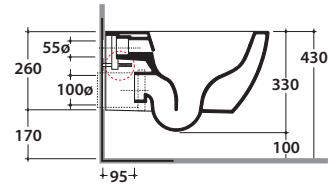

4ALL VASO MDS03.BI

GLOBO

Cod. **MDS03.BI**

Vaso sospeso SENZABRIDA® con sistema di fissaggio dal basso nascosto.

Scarico 4,5/3 Lt. Peso 18 kg.

Wall-hung pan SENZABRIDA® provided with lower hidden fixing system.

Drain 4,5/3 Lt. Weight 18 kg.

Cod. **MD019BI**

Coprivaso in duroplast con chiusura tradizionale. Peso 2,6 Kg

Duroplast seat-cover with traditional closing system. Weight 2,6 kg

Cod. **MD020BI**

Coprivaso in duroplast con chiusura rallentata. Peso 2,6 kg

Duroplast seat-cover with soft-closing system. Weight 2,6 kg

Cod. **VA132**

Riduttore flusso di scarico.

Flow reductor.

Cod. **FI002**

Staffa di fissaggio a "L". (Barra filettata \varnothing 12). Peso 2,5 kg.

Fixing brackets for W/H sanitary. The thread bar \varnothing 12. Weight 2,5 kg.

Cod. **PU001**

Protezione antiurto e acustica. Peso 0,2 kg.

Acoustic and crash protection. Weight 0,2 kg.