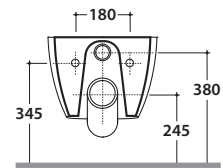

4ALL VASO MDS03.BI

GLOBO

Cod. **MDS03.BI**

Vaso sospeso SENZABRIDA® con sistema di fissaggio dal basso nascosto.

Scarico 4,5/3 Lt. Peso 18 kg.

Wall-hung pan SENZABRIDA® provided with lower hidden fixing system.

Drain 4,5/3 Lt. Weight 18 kg.

Cod. **MD019BI**

Coprivaso in duroplast con chiusura tradizionale. Peso 2,6 Kg

Duroplast seat-cover with traditional closing system. Weight 2,6 kg

Cod. **MD020BI**

Coprivaso in duroplast con chiusura rallentata. Peso 2,6 kg

Duroplast seat-cover with soft-closing system. Weight 2,6 kg

Cod. **VA132**

Riduttore flusso di scarico.

Flow reductor.

Cod. **FI002**

Staffa di fissaggio a "L". (Barra filettata \varnothing 12). Peso 2,5 kg.

Fixing brackets for W/H sanitary. The thread bar \varnothing 12. Weight 2,5 kg.

Cod. **PU001**

Protezione antiurto e acustica. Peso 0,2 kg.

Acoustic and crash protection. Weight 0,2 kg.