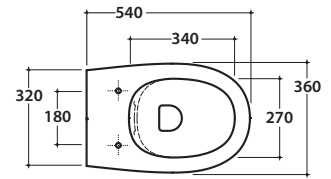

4ALL VASO MDS03.BI

GLOBO

Cod. **MDS03.BI**

Vaso sospeso SENZABRIDA® con sistema di fissaggio dal basso nascosto.

Scarico 4,5/3 Lt. Peso 18 kg.

Wall-hung pan SENZABRIDA® provided with lower hidden fixing system.

Drain 4,5/3 Lt. Weight 18 kg.

Cod. **MD019BI**

Coprivaso in duroplast con chiusura tradizionale. Peso 2,6 Kg

Duroplast seat-cover with traditional closing system. Weight 2,6 kg

Cod. **MD020BI**

Coprivaso in duroplast con chiusura rallentata. Peso 2,6 kg

Duroplast seat-cover with soft-closing system. Weight 2,6 kg

Cod. **VA132**

Riduttore flusso di scarico.

Flow reductor.

Cod. **FI002**

Staffa di fissaggio a "L". (Barra filettata \varnothing 12). Peso 2,5 kg.

Fixing brackets for W/H sanitary. The thread bar \varnothing 12. Weight 2,5 kg.

Cod. **PU001**

Protezione antiurto e acustica. Peso 0,2 kg.

Acoustic and crash protection. Weight 0,2 kg.