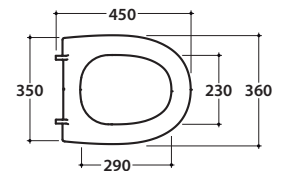

4ALL VASO MDS03.BI

GLOBO

Cod. **MDS03.BI**

Vaso sospeso SENZABRIDA® con sistema di fissaggio dal basso nascosto.

Scarico 4,5/3 Lt. Peso 18 kg.

Wall-hung pan SENZABRIDA® provided with lower hidden fixing system.

Drain 4,5/3 Lt. Weight 18 kg.

Cod. **MD019BI**

Coprivaso in duroplast con chiusura tradizionale. Peso 2,6 Kg

Duroplast seat-cover with traditional closing system. Weight 2,6 kg

Cod. **MD020BI**

Coprivaso in duroplast con chiusura rallentata. Peso 2,6 kg

Duroplast seat-cover with soft-closing system. Weight 2,6 kg

Cod. **VA132**

Riduttore flusso di scarico.

Flow reductor.

Cod. **FI002**

Staffa di fissaggio a "L". (Barra filettata \varnothing 12). Peso 2,5 kg.

Fixing brackets for W/H sanitary. The thread bar \varnothing 12. Weight 2,5 kg.

Cod. **PU001**

Protezione antiurto e acustica. Peso 0,2 kg.

Acoustic and crash protection. Weight 0,2 kg.