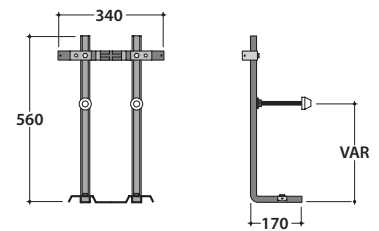

4ALL VASO MDS03.BI

GLOBO

Cod. **MDS03.BI**

Vaso sospeso SENZABRIDA® con sistema di fissaggio dal basso nascosto.

Scarico 4,5/3 Lt. Peso 18 kg.

Wall-hung pan SENZABRIDA® provided with lower hidden fixing system.

Duroplast seat-cover with soft-closing system. Weight 2,6 kg

Cod. **VA132**

Riduttore flusso di scarico.

Flow reductor.

Cod. **FI002**

Staffa di fissaggio a "L". (Barra filettata \varnothing 12). Peso 2,5 kg.

Fixing brackets for W/H sanitary. The thread bar \varnothing 12. Weight 2,5 kg.

Cod. **PU001**

Protezione antiurto e acustica. Peso 0,2 kg.

Acoustic and crash protection. Weight 0,2 kg.