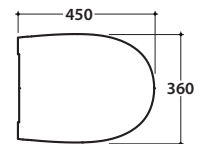

4ALL VASO MDS03.BI

GLOBO

Cod. **MDS03.BI**

Vaso sospeso SENZABRIDA® con sistema di fissaggio dal basso nascosto.

Scarico 4,5/3 Lt. Peso 18 kg.

Wall-hung pan SENZABRIDA® provided with lower hidden fixing system.

Drain 4,5/3 Lt. Weight 18 kg.

Cod. **MD019BI**

Coprivaso in duroplast con chiusura tradizionale. Peso 2,6 Kg

Duroplast seat-cover with traditional closing system. Weight 2,6 kg

Cod. **MD020BI**

Coprivaso in duroplast con chiusura rallentata. Peso 2,6 kg

Duroplast seat-cover with soft-closing system. Weight 2,6 kg

Cod. **VA132**

Riduttore flusso di scarico.

Flow reductor.

Cod. **FI002**

Staffa di fissaggio a "L". (Barra filettata \varnothing 12). Peso 2,5 kg.

Fixing brackets for W/H sanitary. The thread bar \varnothing 12. Weight 2,5 kg.

Cod. **PU001**

Protezione antiurto e acustica. Peso 0,2 kg.

Acoustic and crash protection. Weight 0,2 kg.