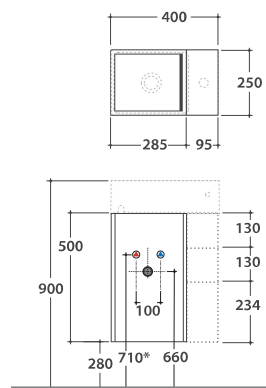

# OPI PLAIN STRUTTURA SOSPESA OP006PAR

# GLOBO

Cod. **OP006PAR**

Finiture  
Finish **S** Acciaio nero opaco  
Steel matt black

Struttura sospesa reversibile in acciaio nero opaco 40x25 h50 cm  
Wallhanging structure in black matt steel, turnable 40x25 h50 cm

# OPI PLAIN MOBILE CON APERTURA ANTA SINISTRA OP016PXX

Cod. **OP016PXX**

Finiture  
Finish **BdC** bagno di colore

Mobile con apertura anta sinistra 40x25 h50 cm  
Base with left side opening 40x25 h50 cm

Ingombro cassetto aperto : 59 cm  
Required space with open drawer: 59 cm

lavabi compatibili  
compatible washbasins

B6R40