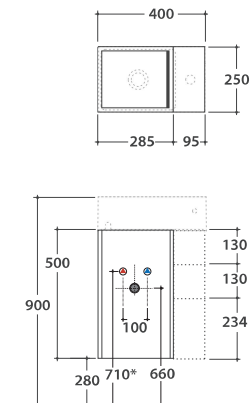

# GLOBO

Cod. **OP006PAR**

Finiture  
Finish **S** Acciaio nero opaco  
Steel matt black

Struttura sospesa reversibile in acciaio nero opaco 40x25 h50 cm  
Wallhanging structure in black matt steel, turnable 40x25 h50 cm

# OPI PLAIN MOBILE CON APERTURA ANTA SINISTRA OP016PXX

Cod. **OP016PXX**

Finiture  
Finish **BdC** bagno di colore

Mobile con apertura anta sinistra 40x25 h50 cm  
Base with left side opening 40x25 h50 cm

Ingombro cassetto aperto : 59 cm  
Required space with open drawer: 59 cm

lavabi compatibili  
compatible washbasins

B6R40