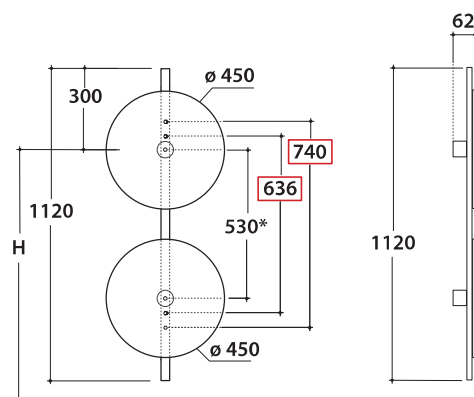

**OPI MIRRORS** SPECCHIERA DOPPIA 112x45  
OP008MAR

**GLOBO**

**OP008MAR**

Specchiera 112x45 cm installabile in orizzontale o verticale  
*Mirror 112x45 cm installation horizontal or vertical*

\* punti di fissaggio a parete

□ punti di fissaggio specchi

**H** = Altezza Installazione consigliata 165 cm  
*Recommended height for installation 165 cm*

**OP008MAR**

Specchiera 112x45 cm installabile in orizzontale o verticale  
*Mirror 112x45 cm installation horizontal or vertical*

\* punti di fissaggio a parete

□ punti di fissaggio specchi

**H** = Altezza Installazione consigliata 188 cm  
*Recommended height for installation 188 cm*