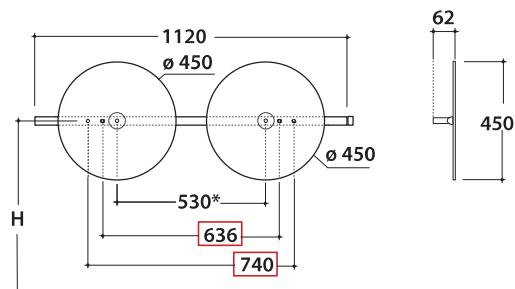

**OPI MIRRORS** SPECCHIERA DOPPIA 112x45  
OP008MAR

**GLOBO**

**OP008MAR**

Specchiera 112x45 cm installabile in orizzontale o verticale  
*Mirror 112x45 cm installation horizontal or vertical*

\* punti di fissaggio a parete

□ punti di fissaggio specchi

**H** = Altezza Installazione consigliata 165 cm  
*Recommended height for installation 165 cm*

**OP008MAR**

Specchiera 112x45 cm installabile in orizzontale o verticale  
*Mirror 112x45 cm installation horizontal or vertical*

\* punti di fissaggio a parete

□ punti di fissaggio specchi

**H** = Altezza Installazione consigliata 188 cm  
*Recommended height for installation 188 cm*