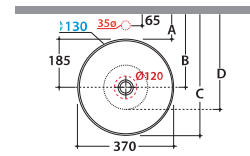

Rubinetto a parete Wall mounted taps	Rubinetto su piano Taps mounted on counter top
A :	75	110
B :	260	295
C :	448	480
D :	345	380