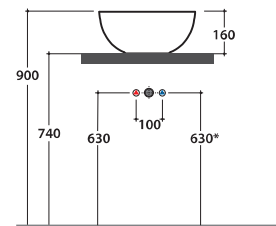

* Per rubinetto su piano / For taps mounted on counter top

Cod. **FI024BI**

Piletta a scarico libero con tappo in ceramica per lavabi senza troppo pieno. Peso 0,5 Kg
Valve drain with ceramic top for basins without overflow. Weight 0,5 Kg

Cod. **FI024CR**

Piletta cromata a scarico libero per lavabi senza troppo pieno. Peso 0,5 Kg
Chromed valve drain for basins without overflow. Weight 0,5 Kg