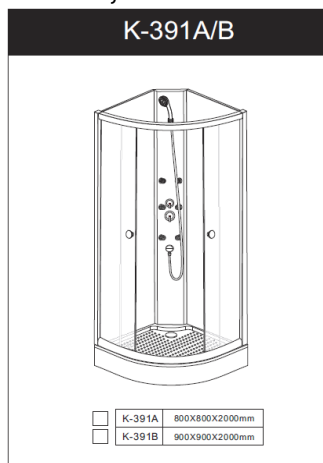

romstal[®]

UNIVERSUL INSTALAȚIILOR

Brand: **KRONER**

Cabina de dus cu hidromasaj

Model: ATLAS semirotunda, profil alb, geam transparent 5mm, L 80xL80xH200cm

ATLAS semirotunda, profil alb, geam transparent 5mm, L 90xL90xH200cm

Cod Romstal: 79CD1778, 79CD1779

INSTRUCTIUNI DE INSTALARE

Revizia nr. 0 / septembrie 2011

Piese de schimb

Ref	Illustration	Qty
A1		1
A3		1
B1		2
B2		2
B3		2
C1		2
C2		2
D1		1
D2		1
D3		1
E1		4
E2		4
F1		4
F2		8