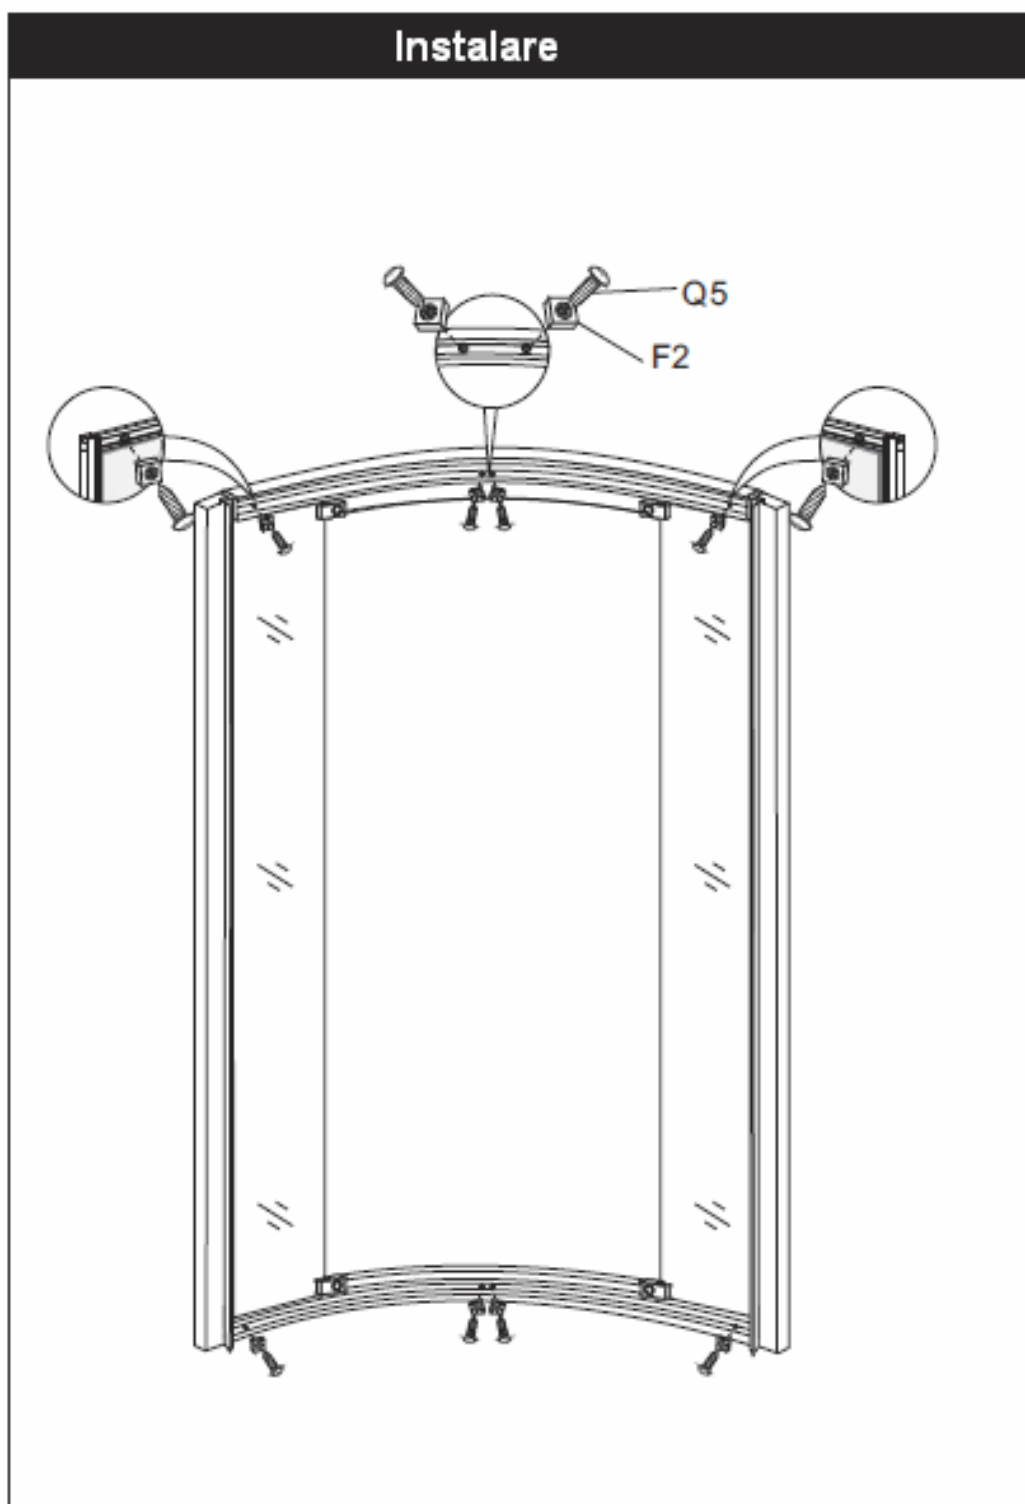

romstal[®]

UNIVERSUL INSTALAȚIILOR

Brand: **KRONER**

Cabina de dus cu hidromasaj

Model: ATLAS semirotunda, profil alb, geam transparent 5mm, L 80xL80xH200cm

ATLAS semirotunda, profil alb, geam transparent 5mm, L 90xL90xH200cm

Cod Romstal: 79CD1778, 79CD1779

INSTRUCTIUNI DE INSTALARE

Revizia nr. 0 / septembrie 2011

Piese de schimb

Ref	Illustration	Qty
A1		1
A3		1
B1		2
B2		2
B3		2
C1		2
C2		2
D1		1
D2		1
D3		1
E1		4
E2		4
F1		4
F2		8

Ref	Illustration	Qty
G1		2
G2a		2
G2b		2
G3		2
G4		2
I1		2
J1		4
Q1		12
Q2		4
Q3		4
Q4		4
Q5		8
Q6		12
Q7		8

Instalare

Instalare

Instalare

Instalare

Instalare

Instalare

Instalare