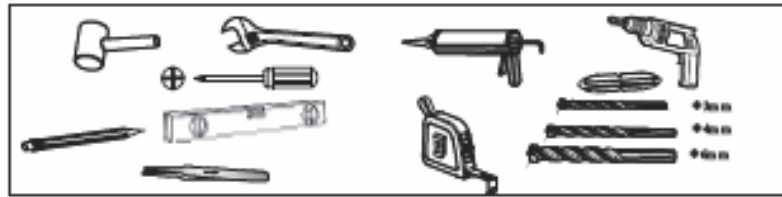

Piese de schimb

Ref	Illustration	Qty
A1		1
A3		1
B1		2
B2		2
B3		2
C1		2
C2		2
D1		1
D2		1
D3		1
E1		4
E2		4
F1		4
F2		8

Ref	Illustration	Qty
G1		2
G2a		2
G2b		2
G3		2
G4		2
I1		2
J1		4
Q1		12
Q2		4
Q3		4
Q4		4
Q5		8
Q6		12
Q7		8