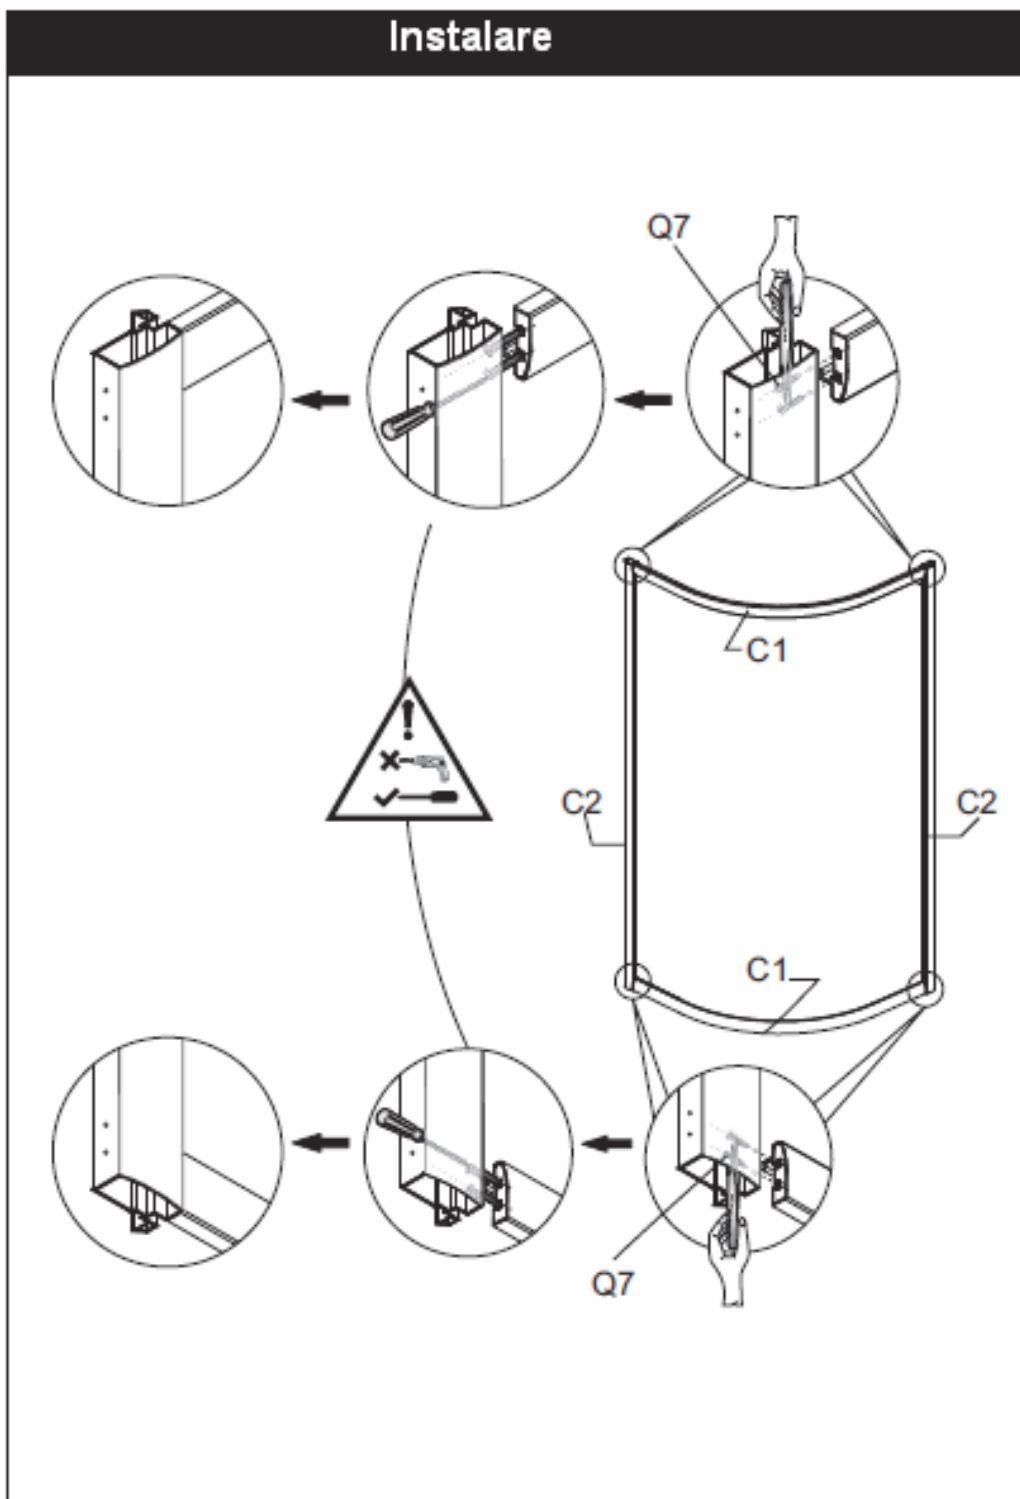

romstal[®]

UNIVERSUL INSTALAȚIILOR

Brand: **KRONER**

Cabina de dus cu hidromasaj

Model: ATLAS semirotunda, profil alb, geam transparent 5mm, L 80xL80xH200cm

ATLAS semirotunda, profil alb, geam transparent 5mm, L 90xL90xH200cm

Cod Romstal: 79CD1778, 79CD1779

INSTRUCTIUNI DE INSTALARE

Revizia nr. 0 / septembrie 2011

Piese de schimb

Ref	Illustration	Qty
A1		1
A3		1
B1		2
B2		2
B3		2
C1		2
C2		2
D1		1
D2		1
D3		1
E1		4
E2		4
F1		4
F2		8

Ref	Illustration	Qty
G1		2
G2a		2
G2b		2
G3		2
G4		2
I1		2
J1		4
Q1		12
Q2		4
Q3		4
Q4		4
Q5		8
Q6		12
Q7		8

Instalare

Instalare

Instalare

Instalare

Instalare

Instalare

Instalare