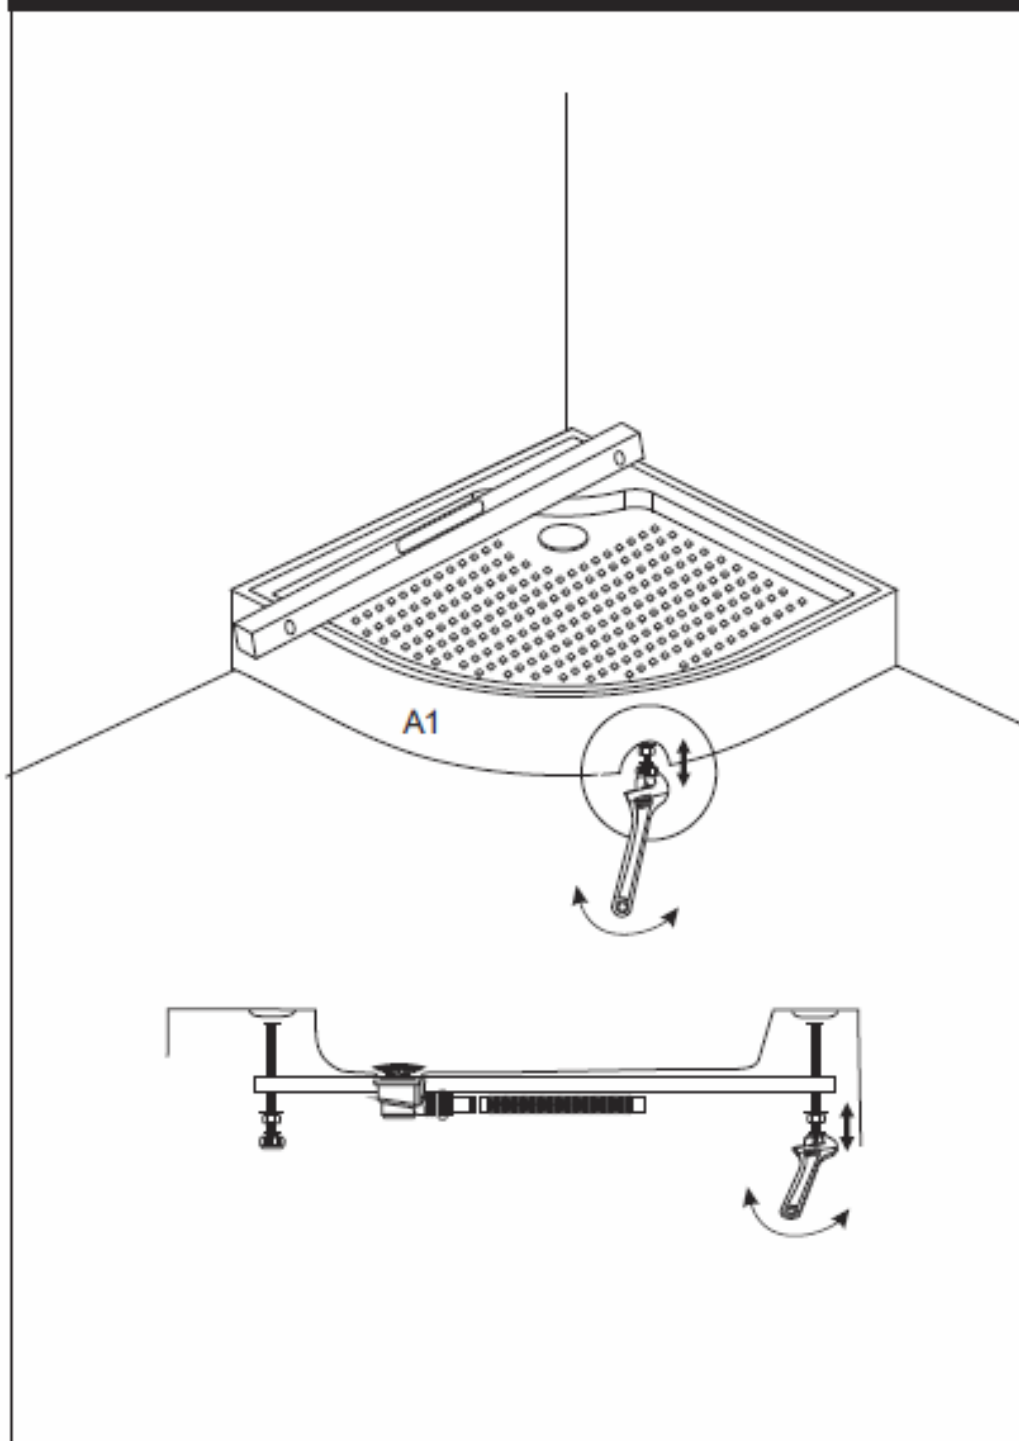

romstal[®]

UNIVERSUL INSTALAȚIILOR

Brand: **KRONER**

Cabina de dus cu hidromasaj

Model: ATLAS semirotunda, profil alb, geam transparent 5mm, L 80xL80xH200cm

ATLAS semirotunda, profil alb, geam transparent 5mm, L 90xL90xH200cm

Cod Romstal: 79CD1778, 79CD1779

INSTRUCTIUNI DE INSTALARE

Revizia nr. 0 / septembrie 2011

Piese de schimb

Ref	Illustration	Qty
A1		1
A3		1
B1		2
B2		2
B3		2
C1		2
C2		2
D1		1
D2		1
D3		1
E1		4
E2		4
F1		4
F2		8

Ref	Illustration	Qty
G1		2
G2a		2
G2b		2
G3		2
G4		2
I1		2
J1		4
Q1		12
Q2		4
Q3		4
Q4		4
Q5		8
Q6		12
Q7		8

Instalare

Instalare

Instalare

Instalare

Instalare

Instalare

Instalare