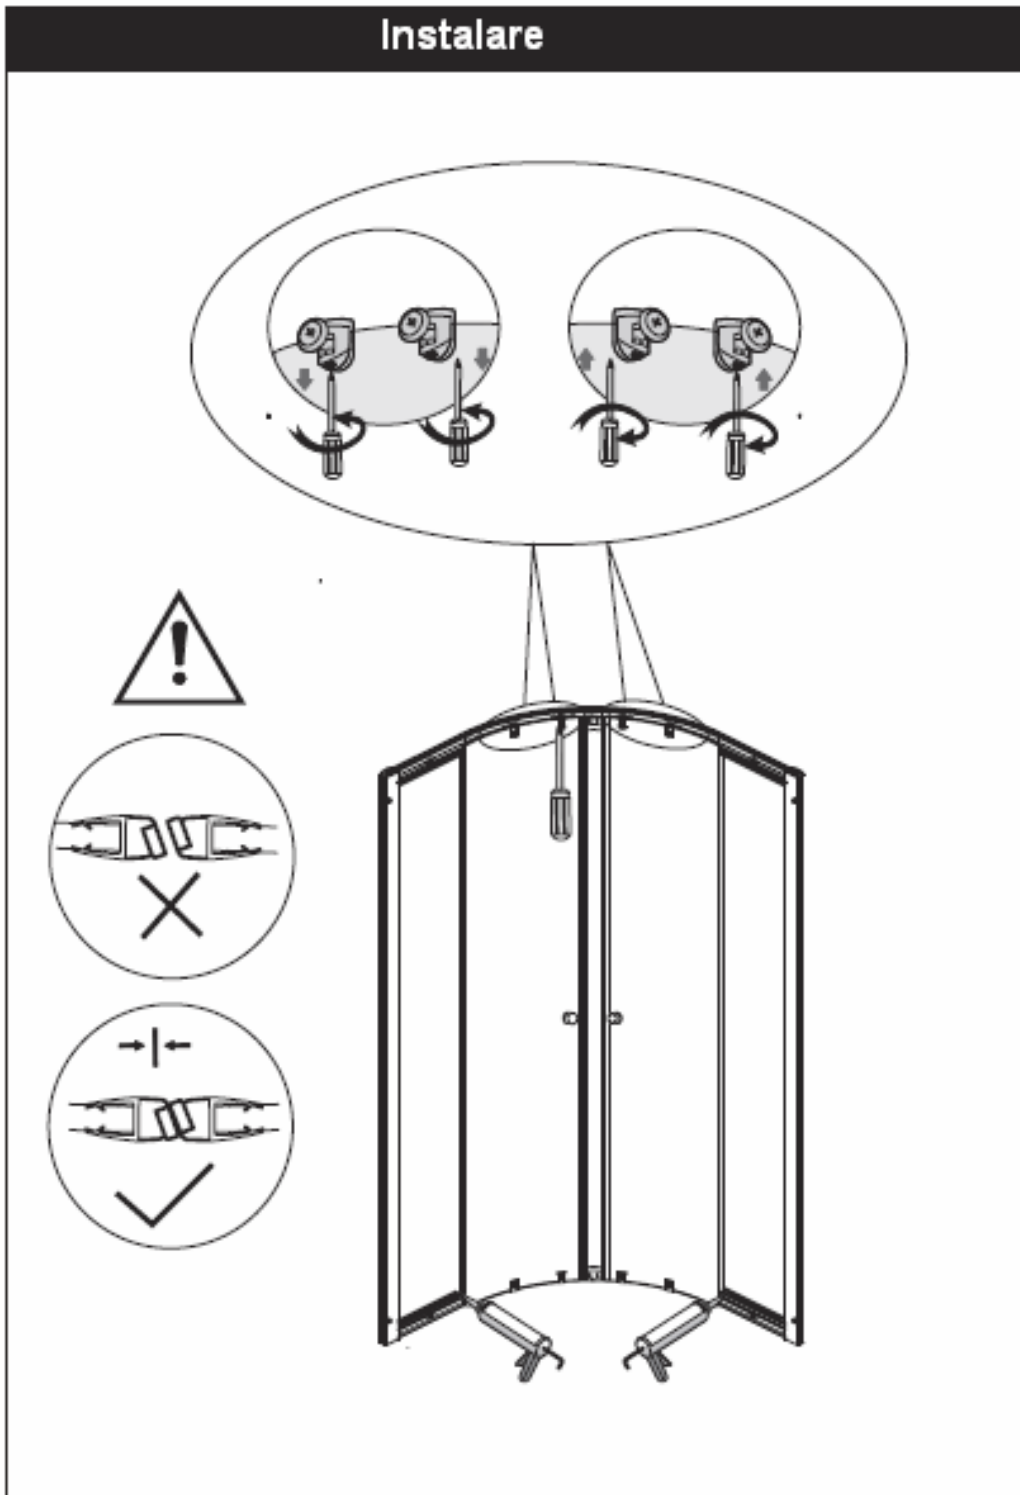

romstal[®]

UNIVERSUL INSTALAȚIILOR

Brand: **KRONER**

Cabina de dus cu hidromasaj

Model: ATLAS semirotunda, profil alb, geam transparent 5mm, L 80xL80xH200cm

ATLAS semirotunda, profil alb, geam transparent 5mm, L 90xL90xH200cm

Cod Romstal: 79CD1778, 79CD1779

INSTRUCTIUNI DE INSTALARE

Revizia nr. 0 / septembrie 2011

Piese de schimb

Ref	Illustration	Qty
A1		1
A3		1
B1		2
B2		2
B3		2
C1		2
C2		2
D1		1
D2		1
D3		1
E1		4
E2		4
F1		4
F2		8

Ref	Illustration	Qty
G1		2
G2a		2
G2b		2
G3		2
G4		2
I1		2
J1		4
Q1		12
Q2		4
Q3		4
Q4		4
Q5		8
Q6		12
Q7		8

Instalare

Instalare

Instalare

Instalare

Instalare

Instalare

Instalare