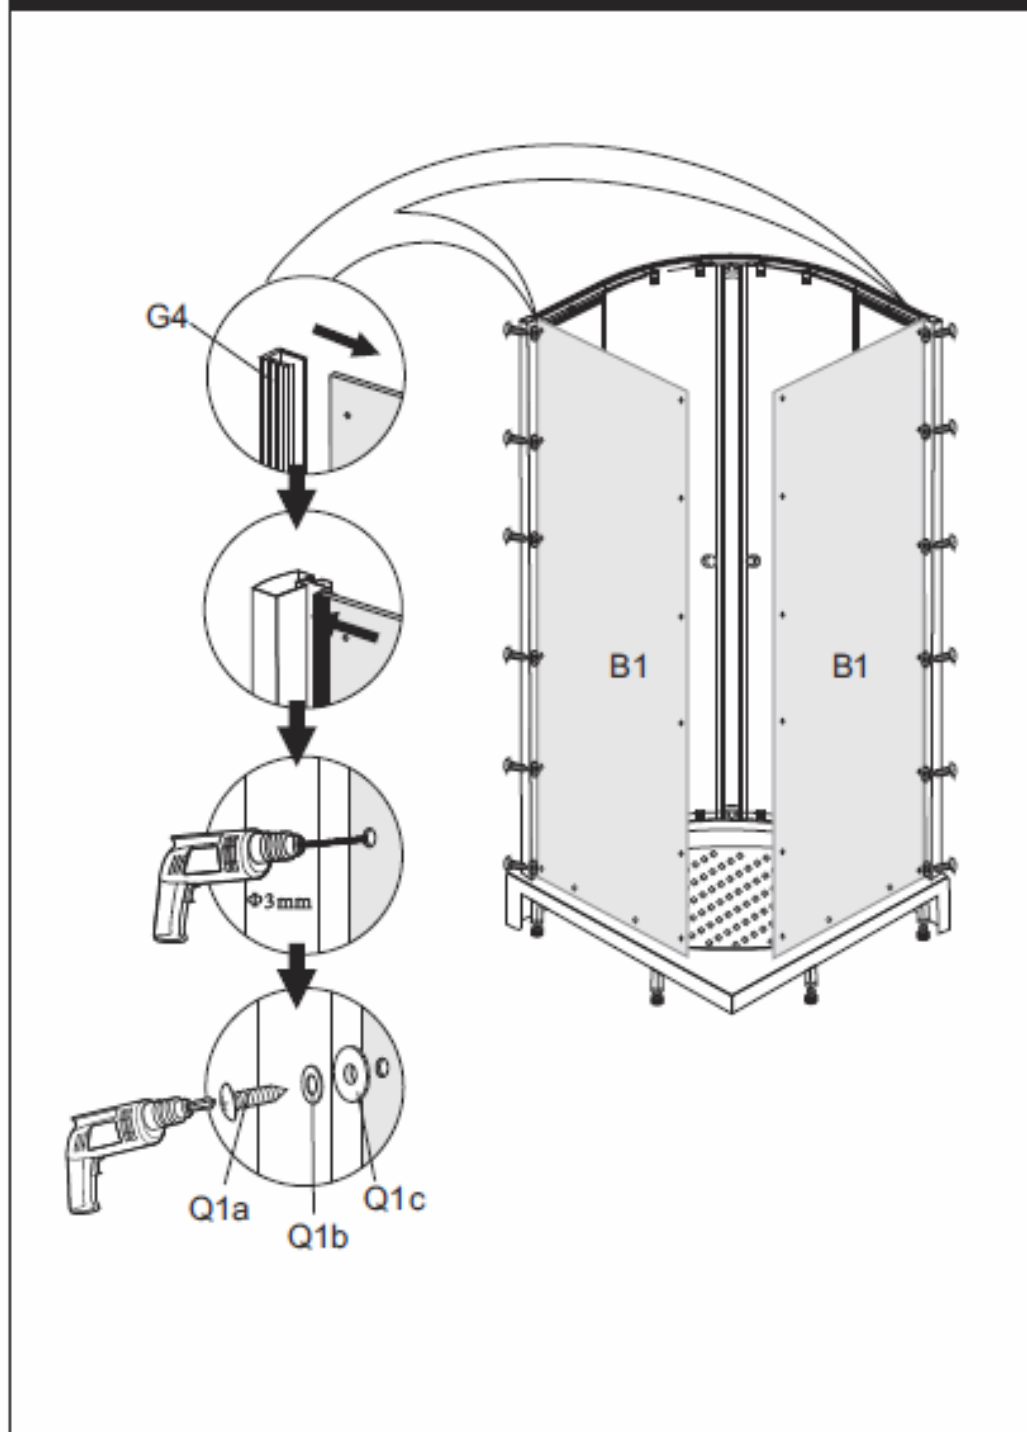

romstal[®]

UNIVERSUL INSTALAȚIILOR

Brand: **KRONER**

Cabina de dus cu hidromasaj

Model: ATLAS semirotunda, profil alb, geam transparent 5mm, L 80xL80xH200cm

ATLAS semirotunda, profil alb, geam transparent 5mm, L 90xL90xH200cm

Ref	Illustration	Qty
G1		2
G2a		2
G2b		2
G3		2
G4		2
I1		2
J1		4
Q1		12
Q2		4
Q3		4
Q4		4
Q5		8
Q6		12
Q7		8

Instalare

Instalare

Instalare

Instalare

Instalare

Instalare

Instalare