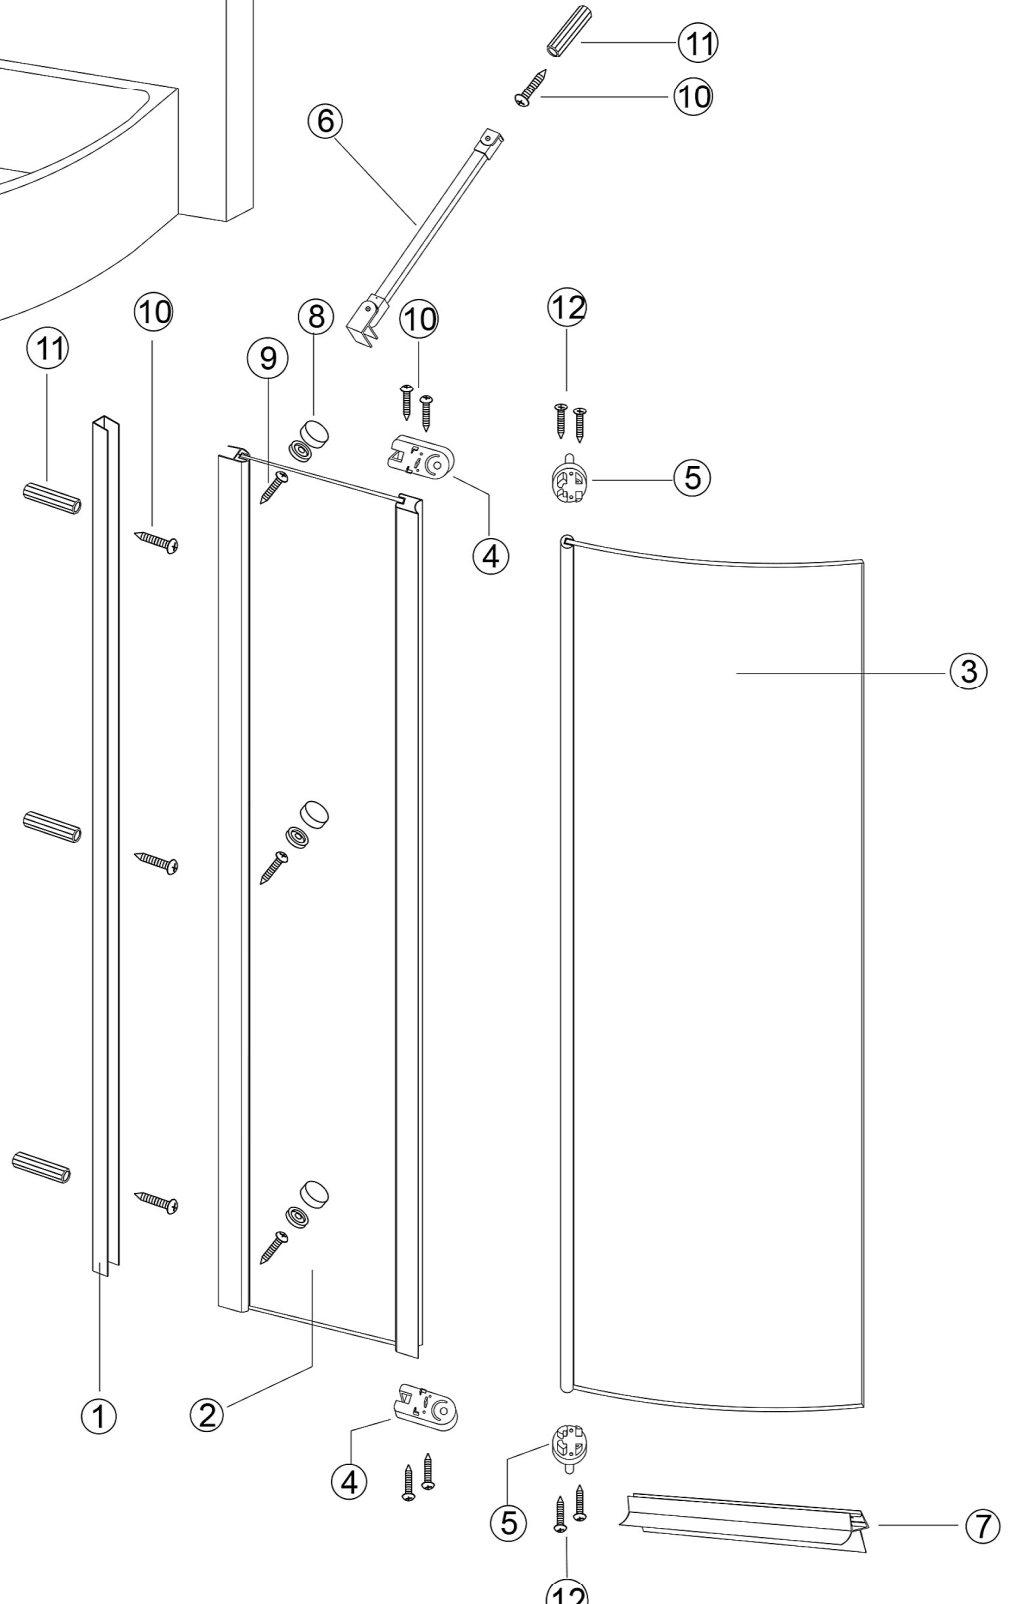

(EN) BATHTUB SCREEN

tempered glass 6mm

(RO) PARAVAN CADA

geam securizat 6mm

H140xL80 cm.

Cod: 27CB5001_GGR

(EN) Tools
(RO) Scule

 cross screw
 drivers
*surubelnita
 cruce*

 pencil
creion

 rubber
 hammer
*ciocan de
 cauciuc*

 power drill O6
*bormasina cu
 percutie O6*

 tape
 measure
ruleta

 knife
 (cutter)
cutit

 glass, plastic device
*aplicator de
 silicon
 transparent*

 levelling
 instrument

<p>1</p>  <p>wall profile <i>profil perete</i></p> <p>1 pc. 1 buc.</p>	<p>2</p>  <p>fixed panel <i>panou fix</i></p> <p>1 pc. 1 buc.</p>	<p>3</p>  <p>moving panel <i>panou mobil</i></p> <p>1 pc. 1 buc.</p>	<p>4</p>  <p>fixed pivot <i>pivot fix</i></p> <p>2 pcs. 2 buc.</p>
<p>5</p>  <p>moving pivot <i>pivot mobil</i></p> <p>2 pcs. 2 buc.</p>	<p>6</p>  <p>panel gasket <i>cheder panou</i></p> <p>1 pc. 1 buc.</p>	<p>7</p>  <p>panel gasket <i>cheder panou</i></p> <p>1 pc. 1 buc.</p>	<p>8</p>  <p>screw cap <i>capac holszurub</i></p> <p>3 pcs. 3 buc.</p>
<p>9</p>  <p>inner profile screw ST 4*12 <i>holszurub 4*12 pt. profil</i></p> <p>3 pcs. 3 buc.</p>	<p>10</p>  <p>wall plug screw ST 4*30 <i>holszurub 4*30 pt. diblu in perete</i></p> <p>8 pcs. 8 buc.</p>	<p>11</p>  <p>wall plug <i>diblu</i></p> <p>4 pcs. 4 buc.</p>	<p>12</p>  <p>screw ST 4*20 <i>holszurub 4*20</i></p> <p>4 pcs. 4 buc.</p>