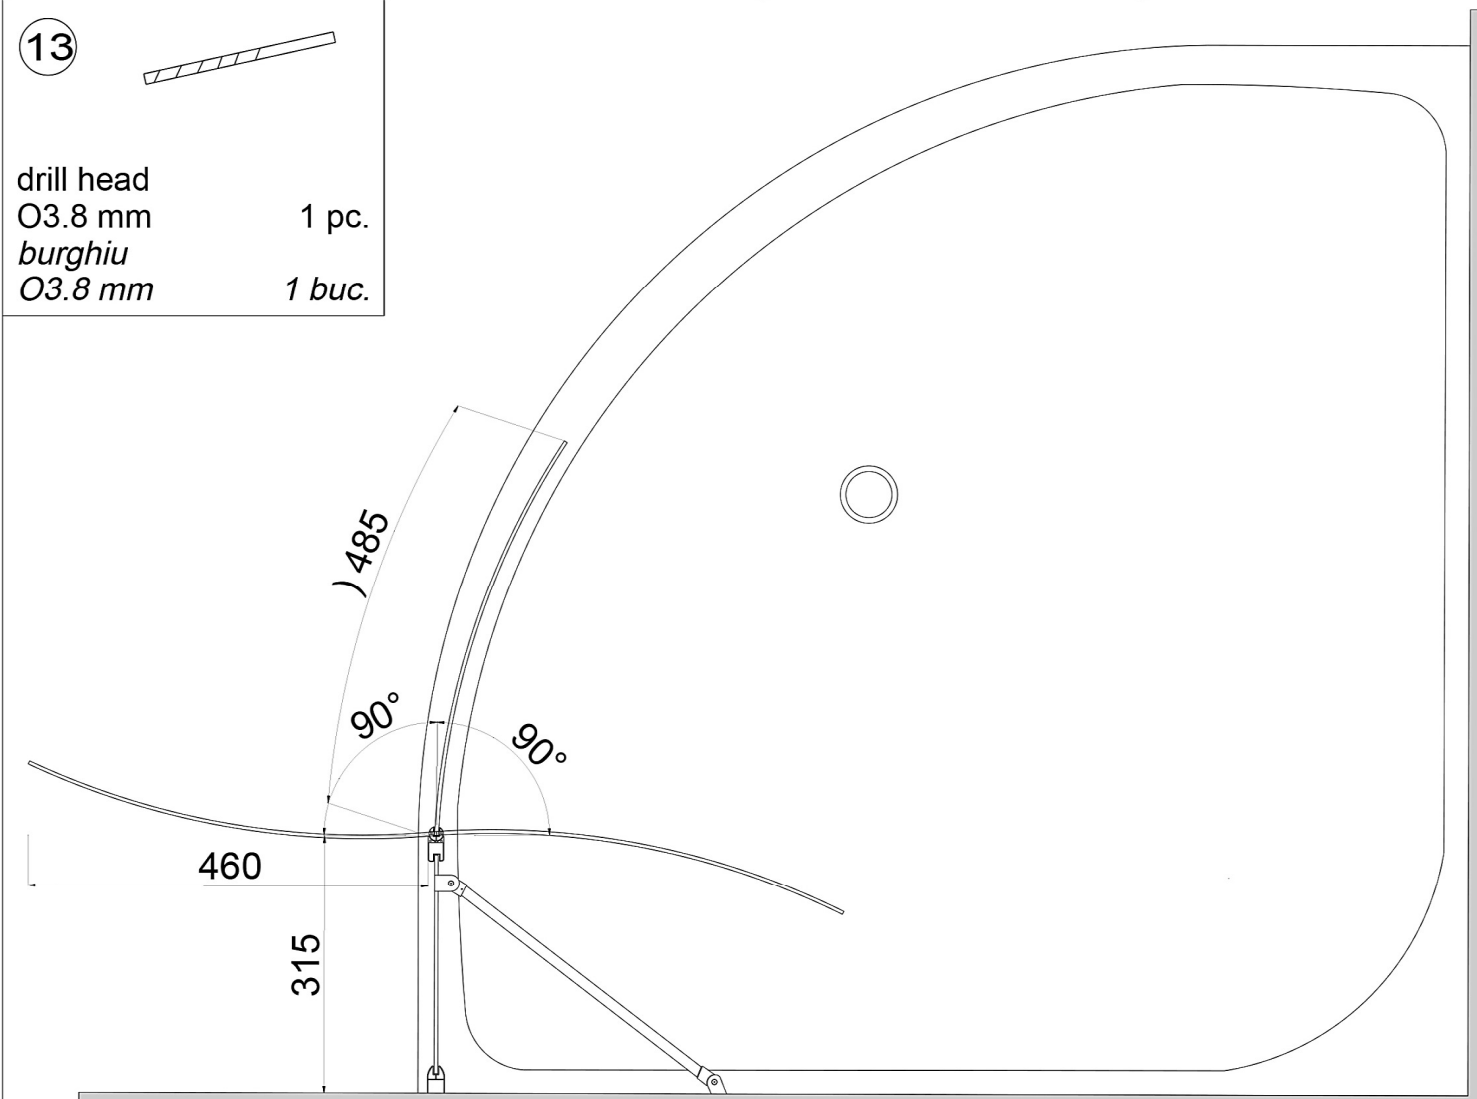

(EN) BATHTUB SCREEN

tempered glass 6mm

(RO) PARAVAN CADA

geam securizat 6mm

H140xL80 cm.

Cod: 27CB5001_GGR

(EN) Tools
(RO) Scule

 cross screw
 drivers
*surubelnita
 cruce*

<p>1</p>  <p>wall profile <i>profil perete</i></p> <p>1 pc. 1 buc.</p>	<p>2</p>  <p>fixed panel <i>panou fix</i></p> <p>1 pc. 1 buc.</p>	<p>3</p>  <p>moving panel <i>panou mobil</i></p> <p>1 pc. 1 buc.</p>	<p>4</p>  <p>fixed pivot <i>pivot fix</i></p> <p>2 pcs. 2 buc.</p>
<p>5</p>  <p>moving pivot <i>pivot mobil</i></p> <p>2 pcs. 2 buc.</p>	<p>6</p>  <p>panel gasket <i>cheder panou</i></p> <p>1 pc. 1 buc.</p>	<p>7</p>  <p>panel gasket <i>cheder panou</i></p> <p>1 pc. 1 buc.</p>	<p>8</p>  <p>screw cap <i>capac holszurub</i></p> <p>3 pcs. 3 buc.</p>
<p>9</p>  <p>inner profile screw ST 4*12 <i>holszurub 4*12 pt. profil</i></p> <p>3 pcs. 3 buc.</p>	<p>10</p>  <p>wall plug screw ST 4*30 <i>holszurub 4*30 pt. diblu in perete</i></p> <p>8 pcs. 8 buc.</p>	<p>11</p>  <p>wall plug <i>diblu</i></p> <p>4 pcs. 4 buc.</p>	<p>12</p>  <p>screw ST 4*20 <i>holszurub 4*20</i></p> <p>4 pcs. 4 buc.</p>