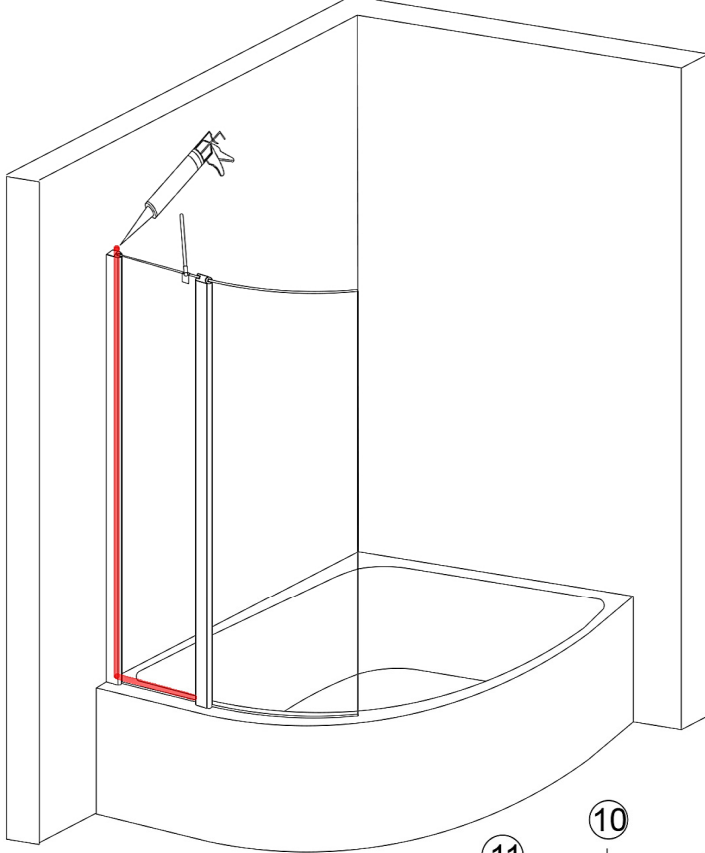

(EN) BATHTUB SCREEN

tempered glass 6mm

(RO) PARAVAN CADA

geam securizat 6mm

H140xL80 cm.

Cod: 27CB5001_GGR

(EN) Tools
(RO) Scule

 cross screw
 drivers
*surubelnita
 cruce*

<p>1</p>  <p>wall profile <i>profil perete</i></p> <p>1 pc. 1 buc.</p>	<p>2</p>  <p>fixed panel <i>panou fix</i></p> <p>1 pc. 1 buc.</p>	<p>3</p>  <p>moving panel <i>panou mobil</i></p> <p>1 pc. 1 buc.</p>	<p>4</p>  <p>fixed pivot <i>pivot fix</i></p> <p>2 pcs. 2 buc.</p>
<p>5</p>  <p>moving pivot <i>pivot mobil</i></p> <p>2 pcs. 2 buc.</p>	<p>6</p>  <p>panel gasket <i>cheder panou</i></p> <p>1 pc. 1 buc.</p>	<p>7</p>  <p>panel gasket <i>cheder panou</i></p> <p>1 pc. 1 buc.</p>	<p>8</p>  <p>screw cap <i>capac holszurub</i></p> <p>3 pcs. 3 buc.</p>
<p>9</p>  <p>inner profile screw ST 4*12 <i>holszurub 4*12 pt. profil</i></p> <p>3 pcs. 3 buc.</p>	<p>10</p>  <p>wall plug screw ST 4*30 <i>holszurub 4*30 pt. diblu in perete</i></p> <p>8 pcs. 8 buc.</p>	<p>11</p>  <p>wall plug <i>diblu</i></p> <p>4 pcs. 4 buc.</p>	<p>12</p>  <p>screw ST 4*20 <i>holszurub 4*20</i></p> <p>4 pcs. 4 buc.</p>