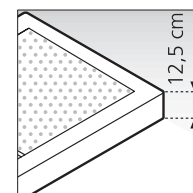

Piatti doccia

olympic plus

piatto doccia rettangolare con piletta di scarico

Piletta di scarico \varnothing 90
inclusa nel prezzo

Spessore h 4,5 cm

* Profilo di rinforzo in acciaio

Spessore h 12,5 cm

Fornito con piedini

X Area minima da realizzare nel pavimento per lo scarico

SPESSORE 4,5 CM

Misure	Codice	Scelta finitura			
		Prezzo			
		30	79	29	28
		Bianco	Bianco morbido	Grigio	Nero
A B C D E					
120 x 70	1194 692 75 1196 694	OL120704-			
120 x 80	1194 792 125 1196 794	OL801204-			
120 x 90	1194 892 175 1196 894	OL120904-			
120 x 100	1194 992 225 1196 994	OL120104-			
140 x 70	1392 692 75 1394 694	OL140704-			
140 x 75	1392 742 100 1394 744	OL140754-			
140 x 80	1392 792 125 1394 794	OL140804-			
140 x 90	1392 892 175 1394 894	OL140904-			
140 x 100	1392 992 225 1394 994	OL140104-			
150 x 70	1492 692 75 1494 694	OL150704-			
150 x 75	1492 742 100 1494 744	OL150754-			
160 x 70	1592 692 75 1594 694	OL160704-			
160 x 75	1592 742 100 1594 744	OL160754-			
160 x 80	1592 792 125 1594 794	OL160804-			
160 x 90	1592 892 175 1594 894	OL160904-			
170 x 70	1692 692 75 1694 694	OL170704-			
170 x 75	1692 742 100 1694 744	OL170754-			
170 x 80	1692 792 125 1694 794	OL170804-			
170 x 90	1692 892 175 1694 894	OL170904-			
180 x 75	1792 742 100 1794 744	OL180754-			