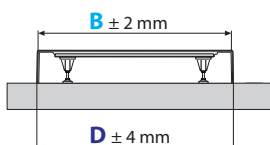

SPESSORE 12,5 CM

Y Area consigliata da realizzare nel pavimento per lo scarico

Misure	Codice	Scelta finitura			
		Prezzo			
		30	79	29	28
		Bianco	Bianco morbido	Grigio	Nero
A B C D					
120 x 70	1194 692 1200 698	OL1207011-			
120 x 80	1194 792 1200 798	OL8012011-			
120 x 90	1194 892 1200 898	OL1209011-			
120 x 100	1194 992 1200 998	OL1201011-			
140 x 70	1392 692 1398 698	OL1407011-			
140 x 75	1392 742 1398 748	OL1407511-			
140 x 80	1392 792 1398 798	OL1408011-			
140 x 90	1392 892 1398 898	OL1409011-			
140 x 100	1392 992 1398 998	OL1401011-			
150 x 70	1492 692 1498 698	OL1507011-			
150 x 75	1492 742 1498 748	OL1507511-			
160 x 70	1592 692 1598 698	OL1607011-			
160 x 75	1592 742 1598 748	OL1607511-			
160 x 80	1592 792 1598 798	OL1608011-			
160 x 90	1592 892 1598 898	OL1609011-			
170 x 70	1692 692 1698 698	OL1707011-			
170 x 75	1692 742 1698 748	OL1707511-			
170 x 80	1692 792 1698 798	OL1708011-			
170 x 90	1692 892 1698 898	OL1709011-			
180 x 75	1792 742 1798 748	OL1807511-			

• A Stock - Consegna indicativa: 7 giorni lavorativi
Altri prodotti - Consegna indicativa: 28 giorni lavorativi

Esempio compilazione codici:

OL1207011-30 = **OL1207011-** + **30**