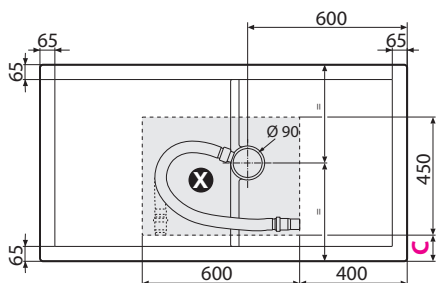

Piatti doccia

olympic plus

piatto doccia rettangolare con piletta di scarico

Piletta di scarico \varnothing 90
inclusa nel prezzo

Spessore h 4,5 cm

* Profilo di rinforzo in acciaio

Spessore h 12,5 cm

Fornito con piedini

X Area minima da realizzare nel pavimento per lo scarico

SPESSORE 4,5 CM

Misure	Codice	Scelta finitura			
		Prezzo			
		30	79	29	28
		Bianco	Bianco morbido	Grigio	Nero
A B C D E					
120 x 70	1194 692 75 1196 694	OL120704-			
120 x 80	1194 792 125 1196 794	OL801204-			
120 x 90	1194 892 175 1196 894	OL120904-			
120 x 100	1194 992 225 1196 994	OL120104-			
140 x 70	1392 692 75 1394 694	OL140704-			
140 x 75	1392 742 100 1394 744	OL140754-			
140 x 80	1392 792 125 1394 794	OL140804-			
140 x 90	1392 892 175 1394 894	OL140904-			
140 x 100	1392 992 225 1394 994	OL140104-			
150 x 70	1492 692 75 1494 694	OL150704-			
150 x 75	1492 742 100 1494 744	OL150754-			
160 x 70	1592 692 75 1594 694	OL160704-			
160 x 75	1592 742 100 1594 744	OL160754-			
160 x 80	1592 792 125 1594 794	OL160804-			
160 x 90	1592 892 175 1594 894	OL160904-			
170 x 70	1692 692 75 1694 694	OL170704-			
170 x 75	1692 742 100 1694 744	OL170754-			
170 x 80	1692 792 125 1694 794	OL170804-			
170 x 90	1692 892 175 1694 894	OL170904-			
180 x 75	1792 742 100 1794 744	OL180754-			