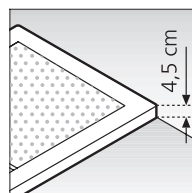

Piatti doccia

olympic plus

piatto doccia rettangolare con piletta di scarico

Piletta di scarico \varnothing 90
inclusa nel prezzo

Spessore h 4,5 cm

* Profilo di rinforzo in acciaio

Spessore h 12,5 cm

Fornito con piedini

X Area minima da realizzare nel pavimento per lo scarico

SPESSORE 4,5 CM

Misure	Codice	Scelta finitura			
		Prezzo			
		30	79	29	28
		Bianco	Bianco morbido	Grigio	Nero
A B C D E					
120 x 70	1194 692 75 1196 694	OL120704-			
120 x 80	1194 792 125 1196 794	OL801204-			
120 x 90	1194 892 175 1196 894	OL120904-			
120 x 100	1194 992 225 1196 994	OL120104-			
140 x 70	1392 692 75 1394 694	OL140704-			
140 x 75	1392 742 100 1394 744	OL140754-			
140 x 80	1392 792 125 1394 794	OL140804-			
140 x 90	1392 892 175 1394 894	OL140904-			
140 x 100	1392 992 225 1394 994	OL140104-			
150 x 70	1492 692 75 1494 694	OL150704-			
150 x 75	1492 742 100 1494 744	OL150754-			
160 x 70	1592 692 75 1594 694	OL160704-			
160 x 75	1592 742 100 1594 744	OL160754-			
160 x 80	1592 792 125 1594 794	OL160804-			
160 x 90	1592 892 175 1594 894	OL160904-			
170 x 70	1692 692 75 1694 694	OL170704-			
170 x 75	1692 742 100 1694 744	OL170754-			
170 x 80	1692 792 125 1694 794	OL170804-			
170 x 90	1692 892 175 1694 894	OL170904-			
180 x 75	1792 742 100 1794 744	OL180754-			