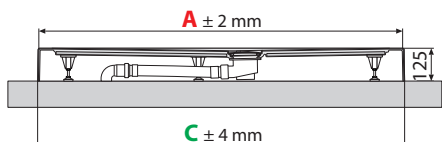

SPESSORE 12,5 CM

Y Area consigliata da realizzare nel pavimento per lo scarico

Misure	Codice	Scelta finitura			
		Prezzo			
		30	79	29	28
		Bianco	Bianco morbido	Grigio	Nero
A B C D					
120 x 70	1194 692 1200 698	OL1207011-			
120 x 80	1194 792 1200 798	OL8012011-			
120 x 90	1194 892 1200 898	OL1209011-			
120 x 100	1194 992 1200 998	OL1201011-			
140 x 70	1392 692 1398 698	OL1407011-			
140 x 75	1392 742 1398 748	OL1407511-			
140 x 80	1392 792 1398 798	OL1408011-			
140 x 90	1392 892 1398 898	OL1409011-			
140 x 100	1392 992 1398 998	OL1401011-			
150 x 70	1492 692 1498 698	OL1507011-			
150 x 75	1492 742 1498 748	OL1507511-			
160 x 70	1592 692 1598 698	OL1607011-			
160 x 75	1592 742 1598 748	OL1607511-			
160 x 80	1592 792 1598 798	OL1608011-			
160 x 90	1592 892 1598 898	OL1609011-			
170 x 70	1692 692 1698 698	OL1707011-			
170 x 75	1692 742 1698 748	OL1707511-			
170 x 80	1692 792 1698 798	OL1708011-			
170 x 90	1692 892 1698 898	OL1709011-			
180 x 75	1792 742 1798 748	OL1807511-			

• A Stock - Consegna indicativa: 7 giorni lavorativi
Altri prodotti - Consegna indicativa: 28 giorni lavorativi

Esempio compilazione codici:

OL1207011-30 = **OL1207011-** + **30**