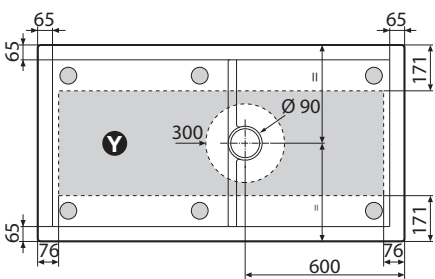

SPESSORE 12,5 CM

Y Area consigliata da realizzare nel pavimento per lo scarico

Misure	Codice	Scelta finitura			
		Prezzo			
		30	79	29	28
		Bianco	Bianco morbido	Grigio	Nero
A B C D					
120 x 70	1194 692 1200 698	OL1207011-			
120 x 80	1194 792 1200 798	OL8012011-			
120 x 90	1194 892 1200 898	OL1209011-			
120 x 100	1194 992 1200 998	OL1201011-			
140 x 70	1392 692 1398 698	OL1407011-			
140 x 75	1392 742 1398 748	OL1407511-			
140 x 80	1392 792 1398 798	OL1408011-			
140 x 90	1392 892 1398 898	OL1409011-			
140 x 100	1392 992 1398 998	OL1401011-			
150 x 70	1492 692 1498 698	OL1507011-			
150 x 75	1492 742 1498 748	OL1507511-			
160 x 70	1592 692 1598 698	OL1607011-			
160 x 75	1592 742 1598 748	OL1607511-			
160 x 80	1592 792 1598 798	OL1608011-			
160 x 90	1592 892 1598 898	OL1609011-			
170 x 70	1692 692 1698 698	OL1707011-			
170 x 75	1692 742 1698 748	OL1707511-			
170 x 80	1692 792 1698 798	OL1708011-			
170 x 90	1692 892 1698 898	OL1709011-			
180 x 75	1792 742 1798 748	OL1807511-			

• A Stock - Consegna indicativa: 7 giorni lavorativi
Altri prodotti - Consegna indicativa: 28 giorni lavorativi

Esempio compilazione codici:

OL1207011-30 = **OL1207011-** + **30**