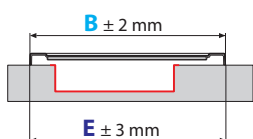

Piatti doccia

olympic plus

piatto doccia rettangolare con piletta di scarico

Piletta di scarico \varnothing 90
inclusa nel prezzo

Spessore h 4,5 cm

* Profilo di rinforzo in acciaio

Spessore h 12,5 cm

Fornito con piedini

X Area minima da realizzare nel pavimento per lo scarico

SPESSORE 4,5 CM

Misure	Codice	Scelta finitura			
		Prezzo			
		30	79	29	28
		Bianco	Bianco morbido	Grigio	Nero
A B C D E					
120 x 70	1194 692 75 1196 694	OL120704-			
120 x 80	1194 792 125 1196 794	OL801204-			
120 x 90	1194 892 175 1196 894	OL120904-			
120 x 100	1194 992 225 1196 994	OL120104-			
140 x 70	1392 692 75 1394 694	OL140704-			
140 x 75	1392 742 100 1394 744	OL140754-			
140 x 80	1392 792 125 1394 794	OL140804-			
140 x 90	1392 892 175 1394 894	OL140904-			
140 x 100	1392 992 225 1394 994	OL140104-			
150 x 70	1492 692 75 1494 694	OL150704-			
150 x 75	1492 742 100 1494 744	OL150754-			
160 x 70	1592 692 75 1594 694	OL160704-			
160 x 75	1592 742 100 1594 744	OL160754-			
160 x 80	1592 792 125 1594 794	OL160804-			
160 x 90	1592 892 175 1594 894	OL160904-			
170 x 70	1692 692 75 1694 694	OL170704-			
170 x 75	1692 742 100 1694 744	OL170754-			
170 x 80	1692 792 125 1694 794	OL170804-			
170 x 90	1692 892 175 1694 894	OL170904-			
180 x 75	1792 742 100 1794 744	OL180754-			