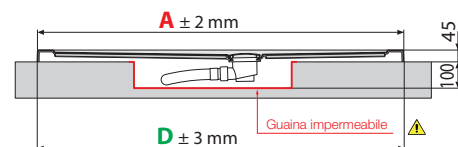

Piatti doccia

olympic plus

piatto doccia rettangolare con piletta di scarico

Piletta di scarico \varnothing 90
inclusa nel prezzo

Spessore h 4,5 cm

* Profilo di rinforzo in acciaio

Spessore h 12,5 cm

Fornito con piedini

X Area minima da realizzare nel pavimento per lo scarico

SPESSORE 4,5 CM

Misure	Codice	Scelta finitura			
		Prezzo			
		30	79	29	28
		Bianco	Bianco morbido	Grigio	Nero
A B C D E					
120 x 70	1194 692 75 1196 694	OL120704-			
120 x 80	1194 792 125 1196 794	OL801204-			
120 x 90	1194 892 175 1196 894	OL120904-			
120 x 100	1194 992 225 1196 994	OL120104-			
140 x 70	1392 692 75 1394 694	OL140704-			
140 x 75	1392 742 100 1394 744	OL140754-			
140 x 80	1392 792 125 1394 794	OL140804-			
140 x 90	1392 892 175 1394 894	OL140904-			
140 x 100	1392 992 225 1394 994	OL140104-			
150 x 70	1492 692 75 1494 694	OL150704-			
150 x 75	1492 742 100 1494 744	OL150754-			
160 x 70	1592 692 75 1594 694	OL160704-			
160 x 75	1592 742 100 1594 744	OL160754-			
160 x 80	1592 792 125 1594 794	OL160804-			
160 x 90	1592 892 175 1594 894	OL160904-			
170 x 70	1692 692 75 1694 694	OL170704-			
170 x 75	1692 742 100 1694 744	OL170754-			
170 x 80	1692 792 125 1694 794	OL170804-			
170 x 90	1692 892 175 1694 894	OL170904-			
180 x 75	1792 742 100 1794 744	OL180754-			