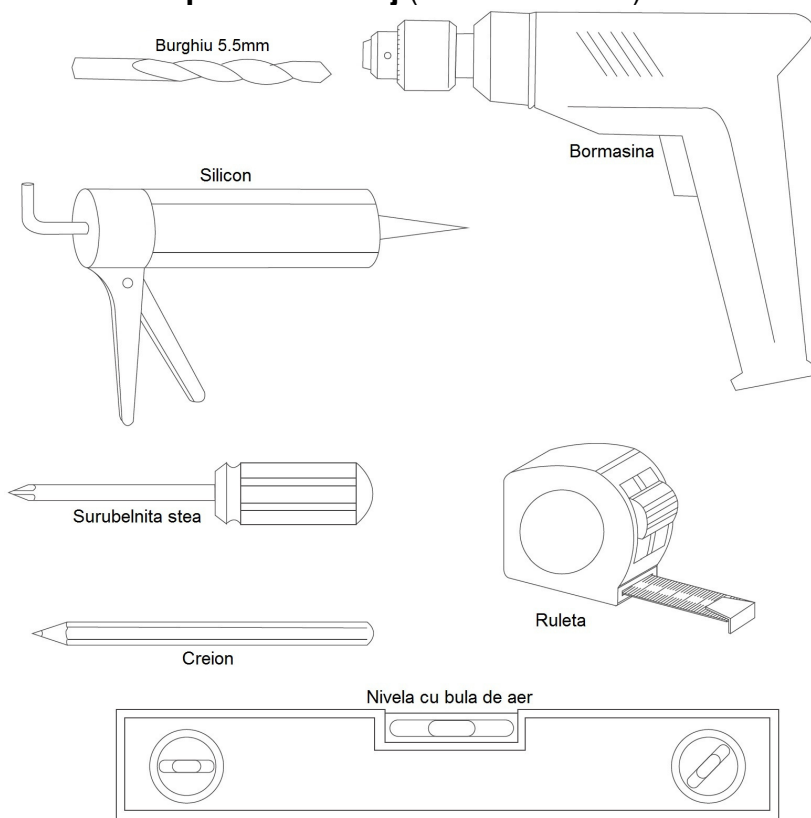

Unelte necesare pentru montaj (nu sunt incluse)