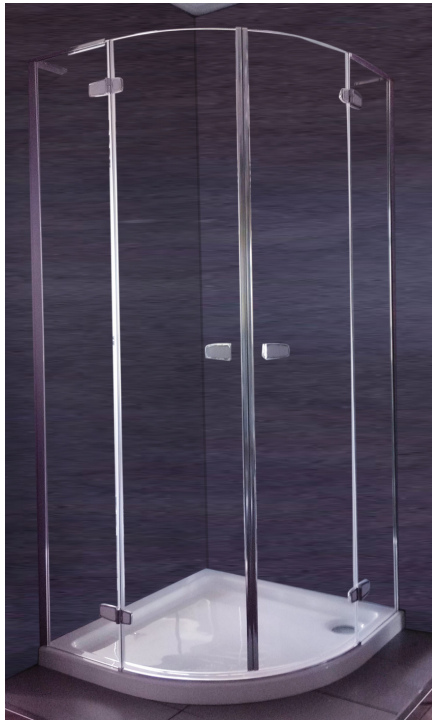

**romstal®**

UNIVERSUL INSTALAȚIILOR

**CABINA DUS IRIS, SEMIROTUNDA, PROFIL  
CROMAT, GEAM TRANSPARENT 6mm,  
L.90xL.90xH.190cm**

Brand: **KRONER**

Model: **BMA-13202**

Cod Romstal: **79CD2627**

\*cadita nu este inclusa

## Nota:

Se recomanda ca instalarea acestui produs sa fie realizata de un instalator profesionist.

Pentru instalare sunt necesare 2 persoane.

Dupa aplicarea siliconului nu folositi cabina de dus timp de 24 ore.