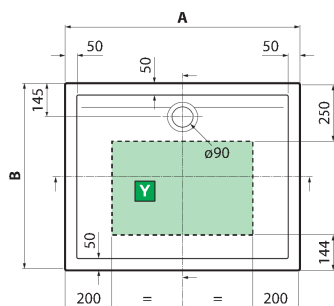

# NEW OLYMPIC

PLATO DE DUCHA CUADRADO O RECTANGULAR  
SQUARE AND RECTANGULAR SHOWER TRAY

Válvula de desagüe no incluida  
Waste column  $\varnothing$  90 not included

# NEW OLYMPIC

BORDE / RIM 11,5 CM

Medidas Dimensions			Código Code	Selección de color / Precio Colour choice / Price	
	<b>A x B ± 2 mm</b>	<b>C x D ± 3 mm</b>		<b>30</b>	<b>79</b>
				Blanco White	Blanco mate Soft white
80 x 80	794 x 794	796 x 796	<b>OLN8011-</b>		
90 x 70	894 x 694	896 x 696	<b>OLN907011-</b>		
90 x 75	894 x 744	896 x 746	<b>OLN907511-</b>		
90 x 90	894 x 894	896 x 896	<b>OLN9011-</b>		
100 x 70	994 x 694	996 x 696	<b>OLN1007011-</b>		
100 x 80	994 x 794	996 x 796	<b>OLN1008011-</b>		
100 x 100	994 x 994	996 x 996	<b>OLN10011-</b>		
120 x 80	1194 x 794	1196 x 796	<b>OLN1208011-</b>		
120 x 90	1194 x 894	1196 x 896	<b>OLN1209011-</b>		