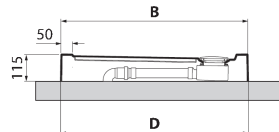

# NEW OLYMPIC

BORDE / RIM 11,5 CM

Medidas Dimensions			Código Code	Selección de color / Precio Colour choice / Price	
	<b>A x B ± 2 mm</b>	<b>C x D ± 3 mm</b>		<b>30</b>	<b>79</b>
				Blanco White	Blanco mate Soft white
80 x 80	794 x 794	796 x 796	<b>OLN8011-</b>		
90 x 70	894 x 694	896 x 696	<b>OLN907011-</b>		
90 x 75	894 x 744	896 x 746	<b>OLN907511-</b>		
90 x 90	894 x 894	896 x 896	<b>OLN9011-</b>		
100 x 70	994 x 694	996 x 696	<b>OLN1007011-</b>		
100 x 80	994 x 794	996 x 796	<b>OLN1008011-</b>		
100 x 100	994 x 994	996 x 996	<b>OLN10011-</b>		
120 x 80	1194 x 794	1196 x 796	<b>OLN1208011-</b>		
120 x 90	1194 x 894	1196 x 896	<b>OLN1209011-</b>		