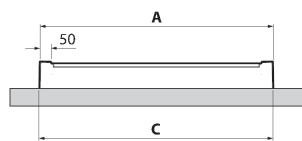

# NEW OLYMPIC

BORDE / RIM 11,5 CM

Medidas Dimensions			Código Code	Selección de color / Precio Colour choice / Price	
	<b>A x B ± 2 mm</b>	<b>C x D ± 3 mm</b>		<b>30</b>	<b>79</b>
				Blanco White	Blanco mate Soft white
80 x 80	794 x 794	796 x 796	<b>OLN8011-</b>		
90 x 70	894 x 694	896 x 696	<b>OLN907011-</b>		
90 x 75	894 x 744	896 x 746	<b>OLN907511-</b>		
90 x 90	894 x 894	896 x 896	<b>OLN9011-</b>		
100 x 70	994 x 694	996 x 696	<b>OLN1007011-</b>		
100 x 80	994 x 794	996 x 796	<b>OLN1008011-</b>		
100 x 100	994 x 994	996 x 996	<b>OLN10011-</b>		
120 x 80	1194 x 794	1196 x 796	<b>OLN1208011-</b>		
120 x 90	1194 x 894	1196 x 896	<b>OLN1209011-</b>		