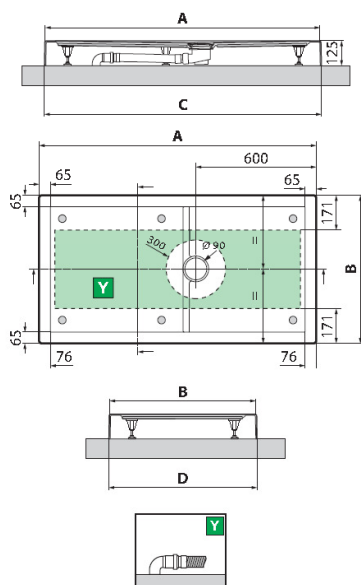

OLYMPIC PLUS

PLATO DE DUCHA EN PMMA DE ÚLTIMA GENERACIÓN REFORZADO CON RESINAS
Y FIBRA DE VIDRIO Y PERFIL PERIMETRAL REFORZADO CON ALMA METÁLICA

*ACRYLIC SHOWER TRAY, REINFORCED
WITH ALUMINIUM PROFILES AND FIBERGLASS COATING*

SUMINISTRADA CON EL PRODUCTO (INCLÚIDA EN EL PRECIO) / INCLUDED IN THE PRICE

Válvula de desagüe \varnothing 90 incluido
Waste column \varnothing 90 included in the price

OLYMPIC PLUS

BORDE / RIM 12,5 CM

Medidas Dimensions			Código Code	Selección de color / Precio Colour choice / Price				
				30	79	11	29	28
				Blanco White	Blanco mate Soft white	Beige	Gris Grey	Negro Black
	A x B ± 2 mm	C x D ± 3 mm						
120 x 70	1194 x 692	1196 x 694	OL1207011-					
120 x 80	1194 x 792	1196 x 794	OL8012011-					
120 x 90	1194 x 892	1196 x 894	OL1209011-					
120 x 100	1194 x 992	1196 x 994	OL1201011-					
140 x 70	1392 x 692	1394 x 694	OL1407011-					
140 x 75	1392 x 742	1394 x 744	OL1407511-					
140 x 80	1392 x 792	1394 x 794	OL1408011-					
140 x 90	1392 x 892	1394 x 894	OL1409011-					
140 x 100	1392 x 992	1394 x 994	OL1401011-					
150 x 70	1492 x 692	1494 x 694	OL1507011-					
150 x 75	1492 x 742	1494 x 744	OL1507511-					
160 x 70	1592 x 692	1594 x 694	OL1607011-					
160 x 75	1592 x 742	1594 x 744	OL1607511-					
160 x 80	1592 x 792	1594 x 794	OL1608011-					
160 x 90	1592 x 892	1594 x 894	OL1609011-					
170 x 70	1692 x 692	1694 x 694	OL1707011-					
170 x 75	1692 x 742	1694 x 744	OL1707511-					
170 x 80	1692 x 792	1694 x 794	OL1708011-					
170 x 90	1692 x 892	1694 x 894	OL1709011-					
180 x 75	1792 x 742	1794 x 744	OL1807511-					
180 x 80	1792 x 792	1794 x 794	OL1808011-					

Y Área disponible de desagüe por encima del pavimento
The area available for unloading above the floor

Construcción del código: Código Code + Selección de color Colour choice = Código completo del producto Final product code