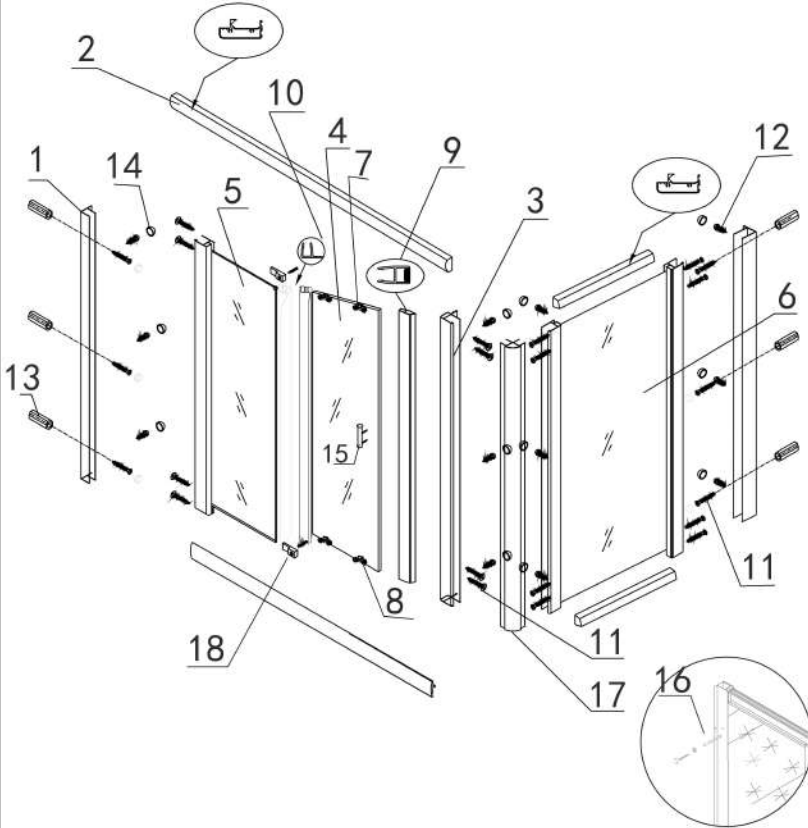

S.C. BELFORM Prod S.R.L.
 www.belform.ro e-mail:belform@belform.ro Tel/Fax:+4.021.725.15.50
 Romania, Bucuresti, s6, bd. 1 Mai 57-59 (fabrica);
 Romania, Bucuresti,s4, str.Vitan Barzesti 11A (sediu)

(EN)Rectangular shower enclosure 100x80cm. Chromed aluminum alloy profile.
 Clear glass 5mm. Assembly left or right.
 (RO)Paravan dus dreptunghiular 100x80cm. Profil de aluminiu. Finisaj crom.
 Sticla clara 5mm. Montaj stanga sau dreapta

COD:27CB1102_GCL

Packing list Kit montaj - continut

1 wall frame: 2pcs profil de perete: 2buc	2 sliding track: 2pcs profil glisare: 2buc	3 AL with magnetic strip: 1pc profil aluminiu cu gimbura magnetica: 1buc	4 moving glass: 1pc usa culisanta: 1buc
5 fixed glass: 1pc geam fix: 1 buc	6 lateral glass: 1pc geam lateral fix: 1 buc	7 top wheel: 2pcs role superioare: 2buc	8 bottom wheel: 2pcs role inferioare: 2buc
9 magnetic strip: 1pc cheder magnetic: 1buc	10 water-proof strip: 2pcs cheder: 2buc	11 ST4*30: 14pcs holtsurub 4*30: 14buc	12 ST4*16: 14pcs holtsurub 4*16: 14buc
13 Ø6 expansion bolt: 6pcs diblu Ø6: 6buc	14 screw cap: 18pcs ornament: 18buc	15 handle: 1pc maner: 1buc	16 Ø3.2 drill bit: 1pc burghiu Ø3.2: 1buc
17 corner fixed frame: 1pc profil aluminiu de colt: 1buc	18 plastic gadget: 2pcs		