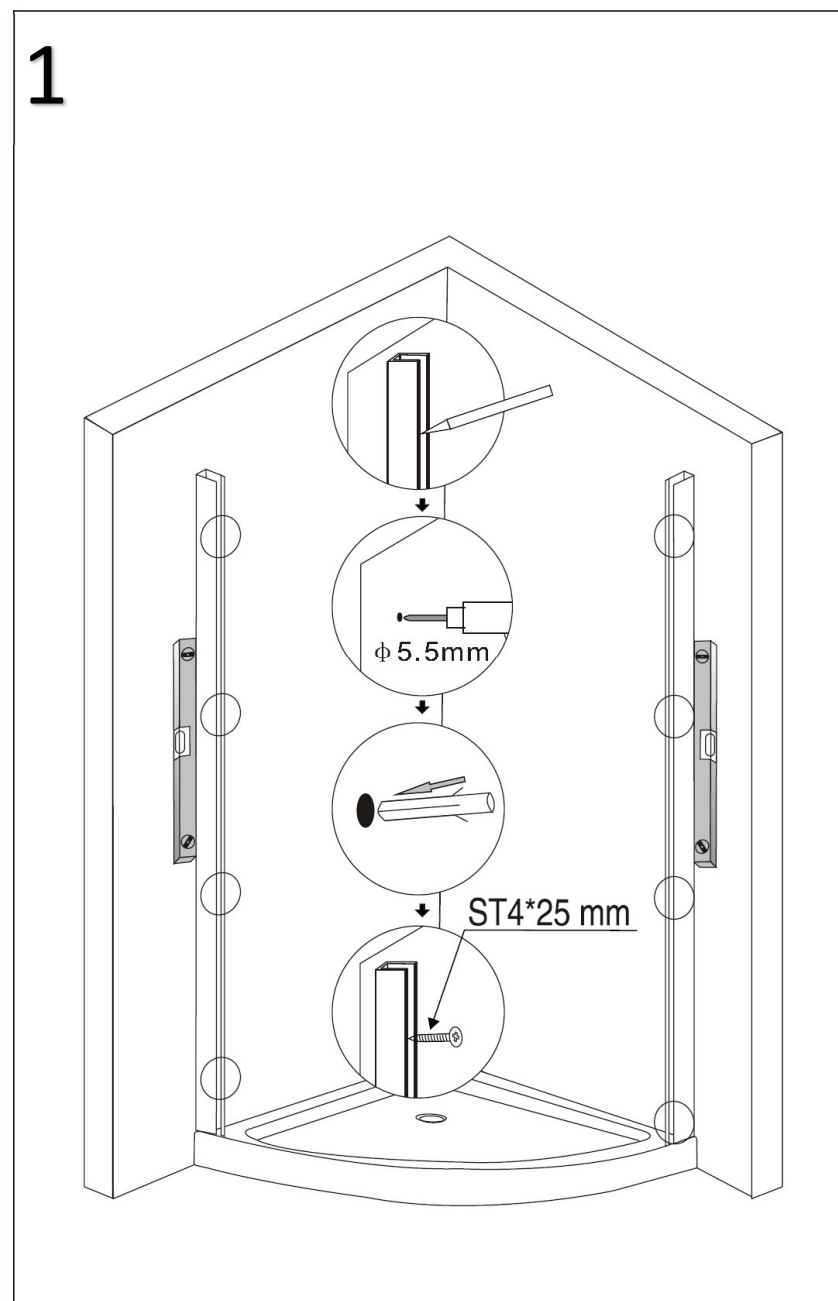

**Brand: KRONER**

Model: **BR-021 80\*80 (white)**

Cod Romstal: 79CD3586

CABINA DUS ROUND2, PROFIL ALB, GEAM TRANSPARENT 6mm,  
L.80xL.80xH.190cm

Model: **BR-021 90\*90 (white)**

Cod Romstal: 79CD3526

CABINA DUS ROUND2, PROFIL ALB, GEAM TRANSPARENT 6mm,  
L.90xL.90xH.190cm

Model: **BR-021 90\*90 (chrome)**

Cod Romstal: 79CD3528

CABINA DUS ROUND2, PROFIL CROM, GEAM TRANSPARENT 6MM,  
L.90XL.90XH.190CM

|   |  |  |  |
|---|--|--|--|
| <b>A</b><br><br>ST4X35<br>X8             | <b>B</b><br><br>ST4X25<br>X8          | <b>C</b><br><br>ST4X12<br>X8              | <b>D</b><br><br>ST4X10<br>X4                  |
| <b>E</b><br><br>X8                       | <b>F</b><br><br>Rola superioara<br>X4 | <b>G</b><br><br>Rola inferioara<br>X4     | <b>H</b><br><br>X2                            |
| <b>I</b><br><br>ST4X35<br>X4             | <b>J</b><br><br>Garnitura<br>X4       | <b>K</b><br><br>Garnitura magnetica<br>X2 | <b>L</b><br><br>Profil fixare pe perete<br>X2 |
| <b>M</b><br><br>Profile orizontale<br>X2 |  | <b>O</b><br><br>3mm<br>X1                 |  |

Cadita de dus nu este inclusa.  
 The shower tray is not included.

In cazul montajului pe cadita de dus, se va realiza in prealabil montajul acesteia si apoi se poate incepe instalarea cabine de dus.  
 In case that will be installed on a shower tray, first will be installed the shower tray and after that will be installed the shower enclosure.