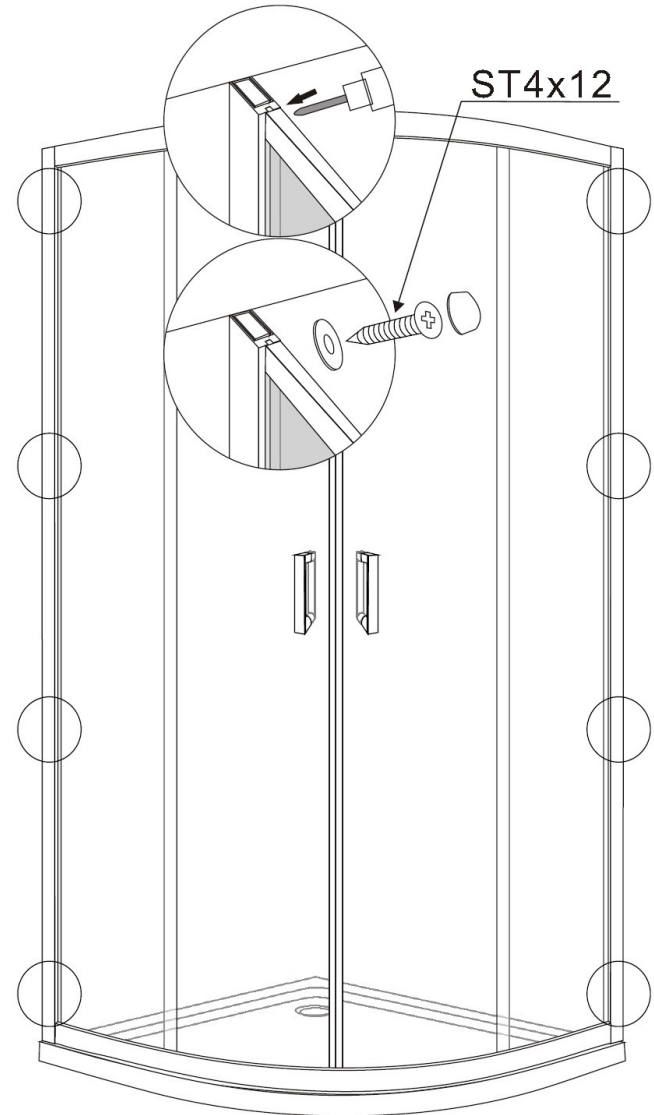

**Brand: KRONER**

Model: **BR-021 80\*80 (white)**

Cod Romstal: 79CD3586

CABINA DUS ROUND2, PROFIL ALB, GEAM TRANSPARENT 6mm,  
L.80xL.80xH.190cm

Model: **BR-021 90\*90 (white)**

Cod Romstal: 79CD3526

CABINA DUS ROUND2, PROFIL ALB, GEAM TRANSPARENT 6mm,  
L.90xL.90xH.190cm

Model: **BR-021 90\*90 (chrome)**

Cod Romstal: 79CD3528

CABINA DUS ROUND2, PROFIL CROM, GEAM TRANSPARENT 6MM,  
L.90XL.90XH.190CM

|   |  |  |  |
|---|--|--|--|
| <b>A</b><br><br>ST4X35<br>X8             | <b>B</b><br><br>ST4X25<br>X8          | <b>C</b><br><br>ST4X12<br>X8              | <b>D</b><br><br>ST4X10<br>X4                  |
| <b>E</b><br><br>X8                       | <b>F</b><br><br>Rola superioara<br>X4 | <b>G</b><br><br>Rola inferioara<br>X4     | <b>H</b><br><br>X2                            |
| <b>I</b><br><br>ST4X35<br>X4             | <b>J</b><br><br>Garnitura<br>X4       | <b>K</b><br><br>Garnitura magnetica<br>X2 | <b>L</b><br><br>Profil fixare pe perete<br>X2 |
| <b>M</b><br><br>Profile orizontale<br>X2 |  | <b>O</b><br><br>3mm<br>X1                 |  |

Cadita de dus nu este inclusa.  
 The shower tray is not included.

In cazul montajului pe cadita de dus, se va realiza in prealabil montajul acesteia si apoi se poate incepe instalarea cabine de dus.  
 In case that will be installed on a shower tray, first will be installed the shower tray and after that will be installed the shower enclosure.

2

3

4

5

6

7

8