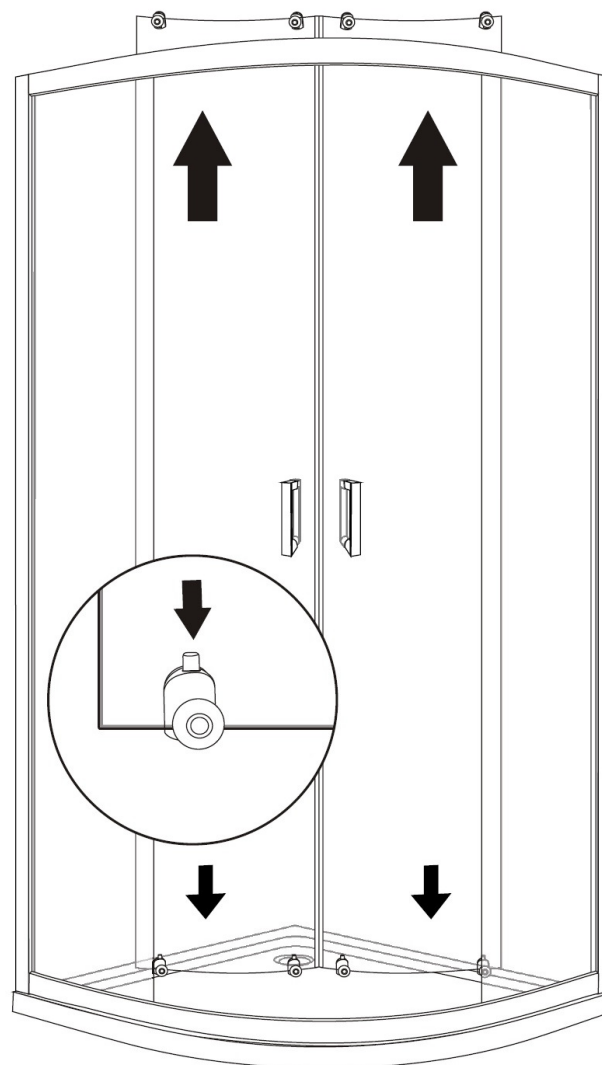

Model: **BR-021 90\*90 (chrome)**

Cod Romstal: 79CD3528

CABINA DUS ROUND2, PROFIL CROM, GEAM TRANSPARENT 6MM,  
L.90XL.90XH.190CM

|   |  |  |  |
|---|--|--|--|
| <b>A</b><br><br>ST4X35<br>X8             | <b>B</b><br><br>ST4X25<br>X8          | <b>C</b><br><br>ST4X12<br>X8              | <b>D</b><br><br>ST4X10<br>X4                  |
| <b>E</b><br><br>X8                       | <b>F</b><br><br>Rola superioara<br>X4 | <b>G</b><br><br>Rola inferioara<br>X4     | <b>H</b><br><br>X2                            |
| <b>I</b><br><br>ST4X35<br>X4             | <b>J</b><br><br>Garnitura<br>X4       | <b>K</b><br><br>Garnitura magnetica<br>X2 | <b>L</b><br><br>Profil fixare pe perete<br>X2 |
| <b>M</b><br><br>Profile orizontale<br>X2 |  | <b>O</b><br><br>3mm<br>X1                 |  |

Cadita de dus nu este inclusa.  
 The shower tray is not included.

In cazul montajului pe cadita de dus, se va realiza in prealabil montajul acesteia si apoi se poate incepe instalarea cabine de dus.  
 In case that will be installed on a shower tray, first will be installed the shower tray and after that will be installed the shower enclosure.

2

3

4

5

6

7

8