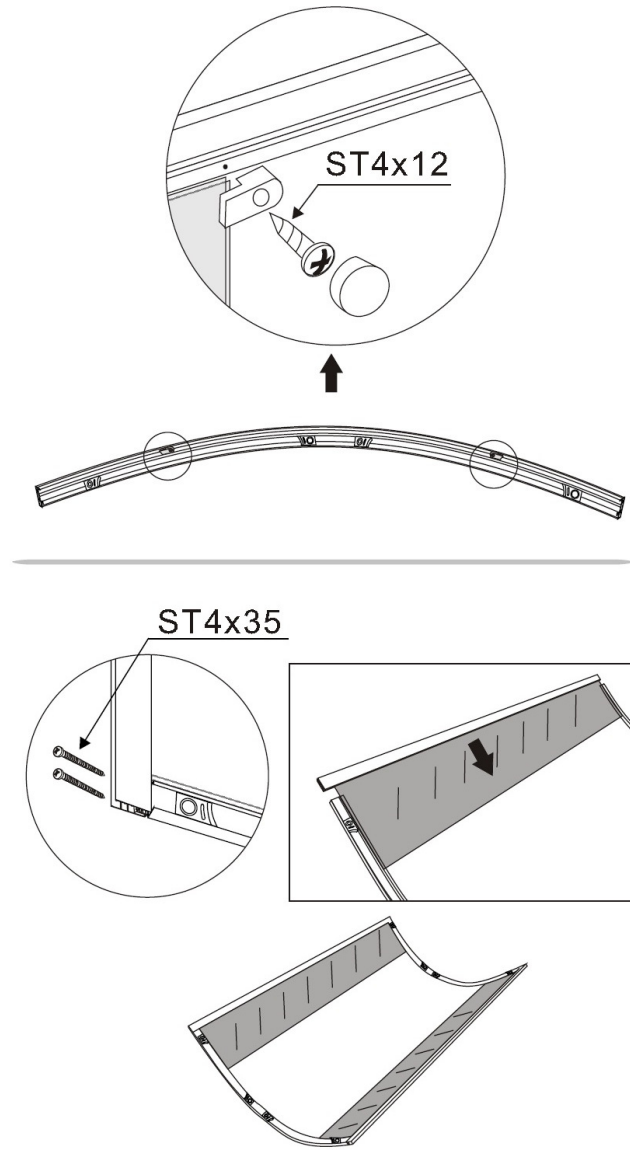

**Brand: KRONER**

Model: **BR-021 80\*80 (white)**

Cod Romstal: 79CD3586

CABINA DUS ROUND2, PROFIL ALB, GEAM TRANSPARENT 6mm,  
L.80xL.80xH.190cm

Model: **BR-021 90\*90 (white)**

Cod Romstal: 79CD3526

CABINA DUS ROUND2, PROFIL ALB, GEAM TRANSPARENT 6mm,  
L.90xL.90xH.190cm

Model: **BR-021 90\*90 (chrome)**

Cod Romstal: 79CD3528

CABINA DUS ROUND2, PROFIL CROM, GEAM TRANSPARENT 6MM,  
L.90XL.90XH.190CM

|   |  |  |  |
|---|--|--|--|
| <b>A</b><br><br>ST4X35<br>X8             | <b>B</b><br><br>ST4X25<br>X8          | <b>C</b><br><br>ST4X12<br>X8              | <b>D</b><br><br>ST4X10<br>X4                  |
| <b>E</b><br><br>X8                       | <b>F</b><br><br>Rola superioara<br>X4 | <b>G</b><br><br>Rola inferioara<br>X4     | <b>H</b><br><br>X2                            |
| <b>I</b><br><br>ST4X35<br>X4             | <b>J</b><br><br>Garnitura<br>X4       | <b>K</b><br><br>Garnitura magnetica<br>X2 | <b>L</b><br><br>Profil fixare pe perete<br>X2 |
| <b>M</b><br><br>Profile orizontale<br>X2 |  | <b>O</b><br><br>3mm<br>X1                 |  |

Cadita de dus nu este inclusa.  
 The shower tray is not included.

In cazul montajului pe cadita de dus, se va realiza in prealabil montajul acesteia si apoi se poate incepe instalarea cabine de dus.  
 In case that will be installed on a shower tray, first will be installed the shower tray and after that will be installed the shower enclosure.

2

3

4

5

6

7

8