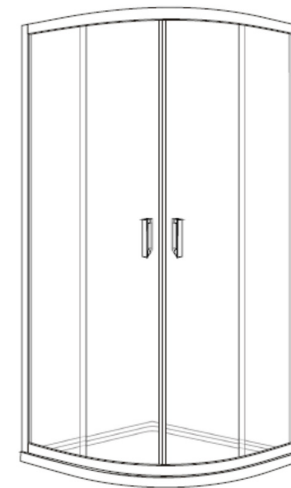

**Brand: KRONER**

Model: **BR-021 80\*80 (white)**

Cod Romstal: 79CD3586

CABINA DUS ROUND2, PROFIL ALB, GEAM TRANSPARENT 6mm,  
L.80xL.80xH.190cm

Model: **BR-021 90\*90 (white)**

Cod Romstal: 79CD3526

CABINA DUS ROUND2, PROFIL ALB, GEAM TRANSPARENT 6mm,  
L.90xL.90xH.190cm

Model: **BR-021 90\*90 (chrome)**

Cod Romstal: 79CD3528

CABINA DUS ROUND2, PROFIL CROM, GEAM TRANSPARENT 6MM,  
L.90XL.90XH.190CM

|   |  |  |  |
|---|--|--|--|
| <b>A</b><br><br>ST4X35<br>X8             | <b>B</b><br><br>ST4X25<br>X8          | <b>C</b><br><br>ST4X12<br>X8              | <b>D</b><br><br>ST4X10<br>X4                  |
| <b>E</b><br><br>X8                       | <b>F</b><br><br>Rola superioara<br>X4 | <b>G</b><br><br>Rola inferioara<br>X4     | <b>H</b><br><br>X2                            |
| <b>I</b><br><br>ST4X35<br>X4             | <b>J</b><br><br>Garnitura<br>X4       | <b>K</b><br><br>Garnitura magnetica<br>X2 | <b>L</b><br><br>Profil fixare pe perete<br>X2 |
| <b>M</b><br><br>Profile orizontale<br>X2 |  | <b>O</b><br><br>3mm<br>X1                 |  |

Cadita de dus nu este inclusa.  
 The shower tray is not included.

In cazul montajului pe cadita de dus, se va realiza in prealabil montajul acesteia si apoi se poate incepe instalarea cabine de dus.  
 In case that will be installed on a shower tray, first will be installed the shower tray and after that will be installed the shower enclosure.