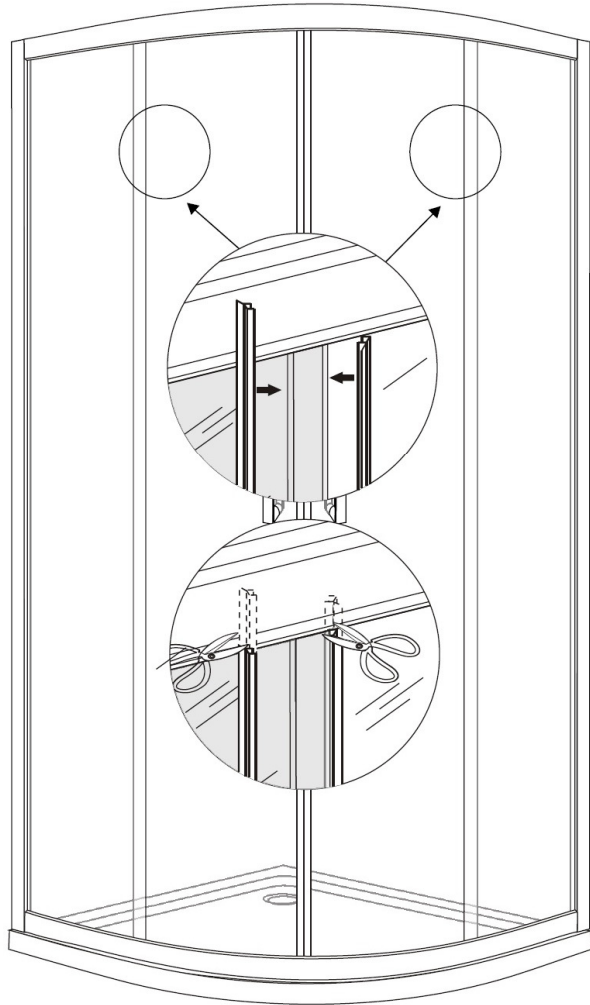

**Brand: KRONER**

Model: **BR-021 80\*80 (white)**

Cod Romstal: 79CD3586

CABINA DUS ROUND2, PROFIL ALB, GEAM TRANSPARENT 6mm,  
L.80xL.80xH.190cm

Model: **BR-021 90\*90 (white)**

Cod Romstal: 79CD3526

CABINA DUS ROUND2, PROFIL ALB, GEAM TRANSPARENT 6mm,  
L.90xL.90xH.190cm

Model: **BR-021 90\*90 (chrome)**

Cod Romstal: 79CD3528

CABINA DUS ROUND2, PROFIL CROM, GEAM TRANSPARENT 6MM,  
L.90XL.90XH.190CM

|   |  |  |  |
|---|--|--|--|
| <b>A</b><br><br>ST4X35<br>X8             | <b>B</b><br><br>ST4X25<br>X8          | <b>C</b><br><br>ST4X12<br>X8              | <b>D</b><br><br>ST4X10<br>X4                  |
| <b>E</b><br><br>X8                       | <b>F</b><br><br>Rola superioara<br>X4 | <b>G</b><br><br>Rola inferioara<br>X4     | <b>H</b><br><br>X2                            |
| <b>I</b><br><br>ST4X35<br>X4             | <b>J</b><br><br>Garnitura<br>X4       | <b>K</b><br><br>Garnitura magnetica<br>X2 | <b>L</b><br><br>Profil fixare pe perete<br>X2 |
| <b>M</b><br><br>Profile orizontale<br>X2 |  | <b>O</b><br><br>3mm<br>X1                 |  |

Cadita de dus nu este inclusa.  
 The shower tray is not included.

In cazul montajului pe cadita de dus, se va realiza in prealabil montajul acesteia si apoi se poate incepe instalarea cabine de dus.  
 In case that will be installed on a shower tray, first will be installed the shower tray and after that will be installed the shower enclosure.

2

3

4

5

6

7

8