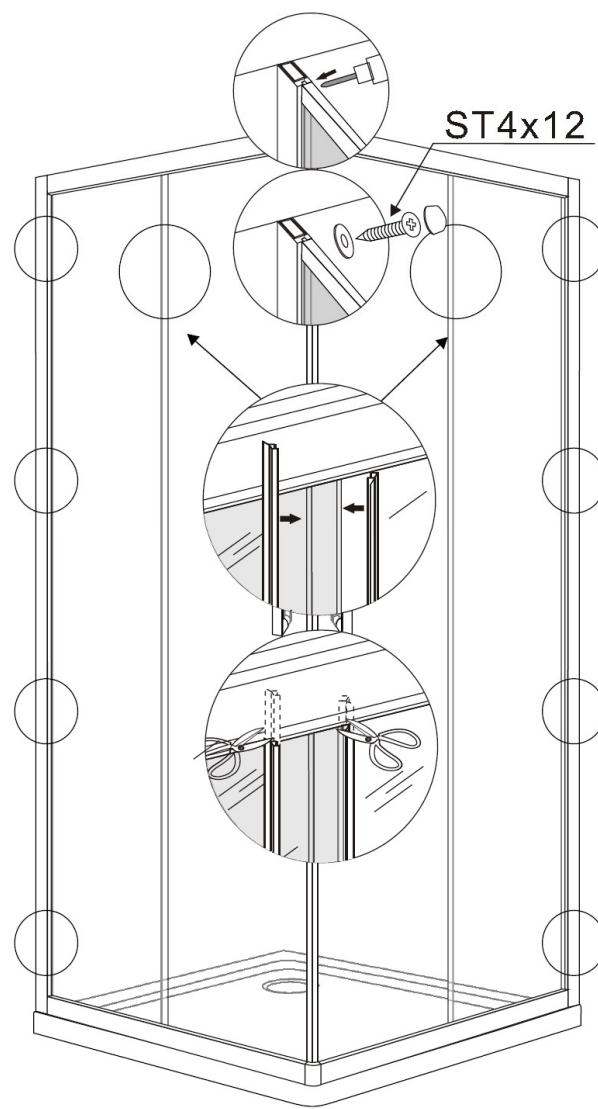

Brand: KRONER

Model: **BR-020 80*80 (white)**

Cod Romstal: 79CD3587

CABINA DUS SQUARE2, PROFIL ALB, GEAM TRANSPARENT 6mm,
L.80xL.80xH.190cm

Model: **BR-020 90*90 (white)**

Cod Romstal: 79CD3527

CABINA DUS SQUARE2, PROFIL ALB, GEAM TRANSPARENT 6mm,
L.90xL.90xH.190cm

Model: **BR-020 90*90 (chrome)**

Cod Romstal: 79CD3529

CABINA DUS SQUARE2, PROFIL CROM, GEAM TRANSPARENT 6MM,
L.90XL.90XH.190CM

A  ST4X35 X8	B  ST4X25 X8	C  ST4X12 X8	D  ST4X10 X4
E  ST4X14 X4	F  X8	G  Role superioare X4	H  Role inferioare X4
I  X2	J  Garnitura X4	K  Garnitura magnetica X2	L  Profil fixare pe perete X2
M  Profile orizontale X4	N  X2	O  ST4X35 X4	P  3mm X1

Cadita de dus nu este inclusa.
The shower tray is not included.

In cazul montajului pe cadita de dus, se va realiza in prealabil montajul acesteia si apoi se poate incepe instalarea cabine de dus.
In case that will be installed on a shower tray, first will be installed the shower tray and after that will be installed the shower enclosure.

2

3

4

5

6

7

8