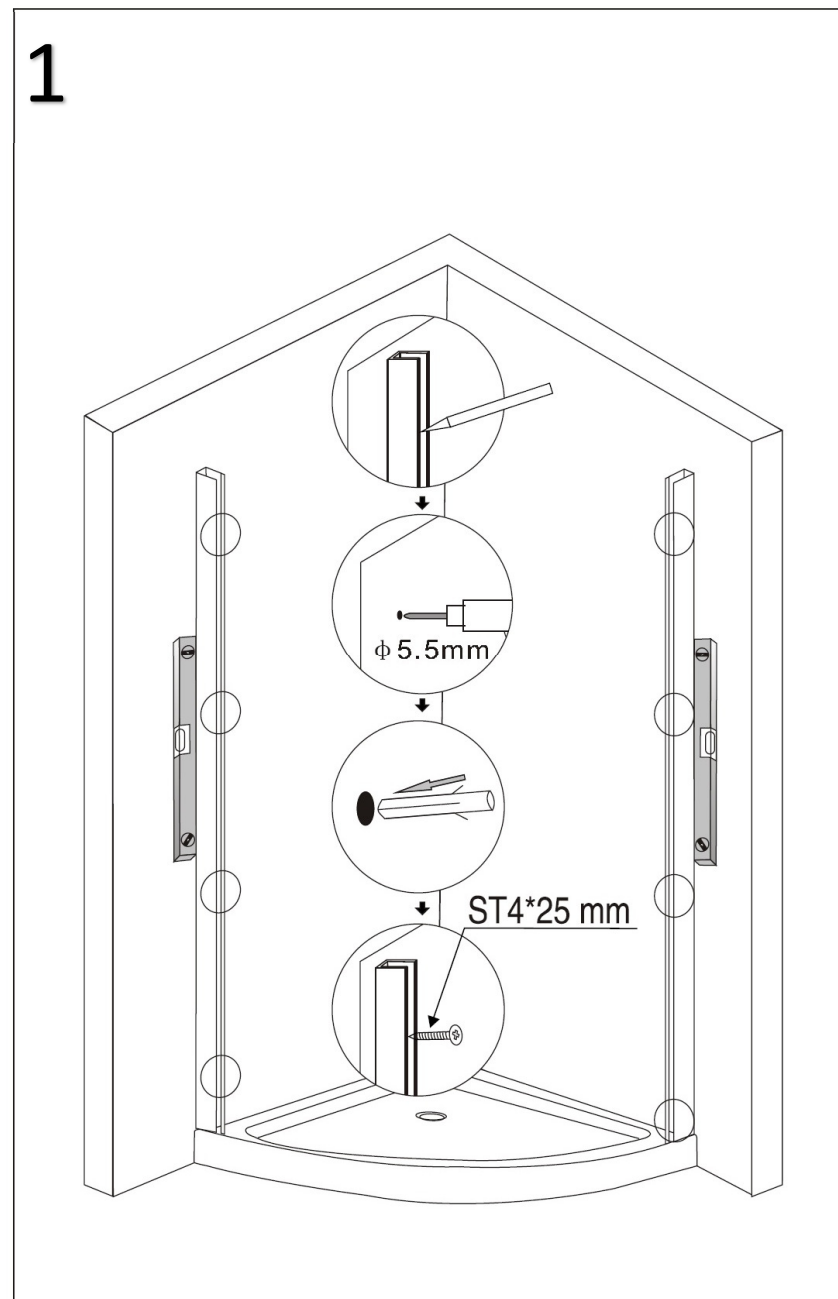

**Brand: KRONER**

Model: **BR-021 80\*80 (white)**

Cod Romstal: 79CD3586

CABINA DUS ROUND2, PROFIL ALB, GEAM TRANSPARENT 6mm,  
L.80xL.80xH.190cm

Model: **BR-021 90\*90 (white)**

Cod Romstal: 79CD3526

CABINA DUS ROUND2, PROFIL ALB, GEAM TRANSPARENT 6mm,  
L.90xL.90xH.190cm

Model: **BR-021 90\*90 (chrome)**

Cod Romstal: 79CD3528

CABINA DUS ROUND2, PROFIL CROM, GEAM TRANSPARENT 6MM,  
L.90XL.90XH.190CM

<b>A</b>  ST4X35 X8	<b>B</b>  ST4X25 X8	<b>C</b>  ST4X12 X8	<b>D</b>  ST4X10 X4
<b>E</b>  X8	<b>F</b>  Rola superioara X4	<b>G</b>  Rola inferioara X4	<b>H</b>  X2
<b>I</b>  ST4X35 X4	<b>J</b>  Garnitura X4	<b>K</b>  Garnitura magnetica X2	<b>L</b>  Profil fixare pe perete X2
<b>M</b>  Profile orizontale X2		<b>O</b>  3mm X1	

Cadita de dus nu este inclusa.  
 The shower tray is not included.

In cazul montajului pe cadita de dus, se va realiza in prealabil montajul acesteia si apoi se poate incepe instalarea cabine de dus.  
 In case that will be installed on a shower tray, first will be installed the shower tray and after that will be installed the shower enclosure.