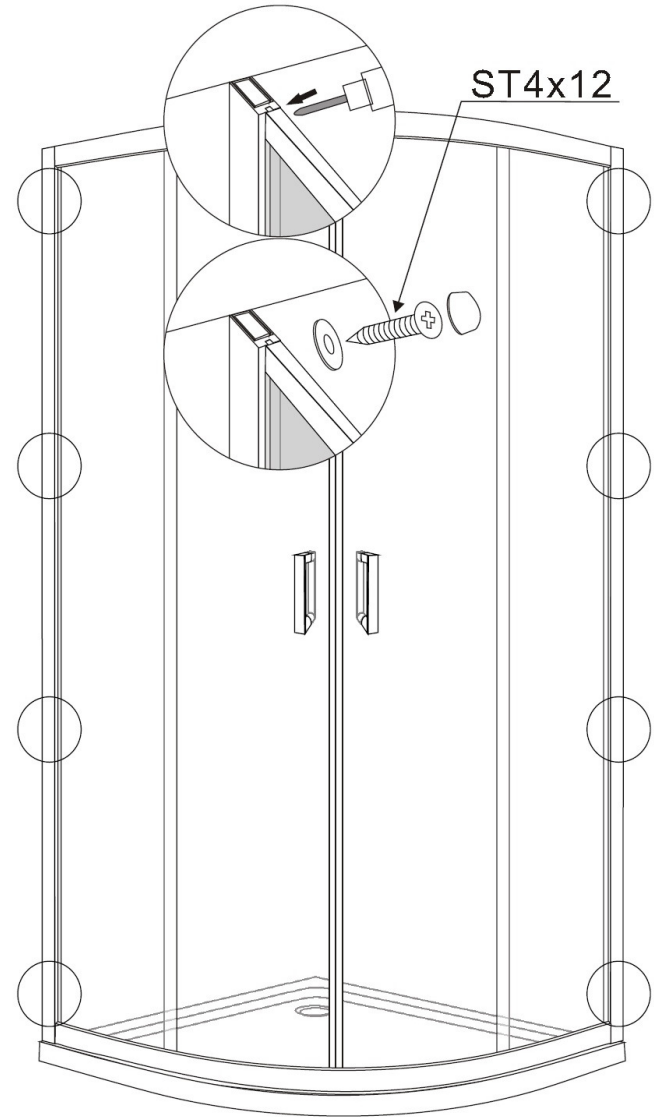

**Brand: KRONER**

Model: **BR-021 80\*80 (white)**

Cod Romstal: 79CD3586

CABINA DUS ROUND2, PROFIL ALB, GEAM TRANSPARENT 6mm,  
L.80xL.80xH.190cm

Model: **BR-021 90\*90 (white)**

Cod Romstal: 79CD3526

CABINA DUS ROUND2, PROFIL ALB, GEAM TRANSPARENT 6mm,  
L.90xL.90xH.190cm

Model: **BR-021 90\*90 (chrome)**

Cod Romstal: 79CD3528

CABINA DUS ROUND2, PROFIL CROM, GEAM TRANSPARENT 6MM,  
L.90XL.90XH.190CM

<b>A</b>  ST4X35 X8	<b>B</b>  ST4X25 X8	<b>C</b>  ST4X12 X8	<b>D</b>  ST4X10 X4
<b>E</b>  X8	<b>F</b>  Rola superioara X4	<b>G</b>  Rola inferioara X4	<b>H</b>  X2
<b>I</b>  ST4X35 X4	<b>J</b>  Garnitura X4	<b>K</b>  Garnitura magnetica X2	<b>L</b>  Profil fixare pe perete X2
<b>M</b>  Profile orizontale X2		<b>O</b>  3mm X1	

Cadita de dus nu este inclusa.  
 The shower tray is not included.

In cazul montajului pe cadita de dus, se va realiza in prealabil montajul acesteia si apoi se poate incepe instalarea cabine de dus.  
 In case that will be installed on a shower tray, first will be installed the shower tray and after that will be installed the shower enclosure.

2

3

4

5

6

7

8