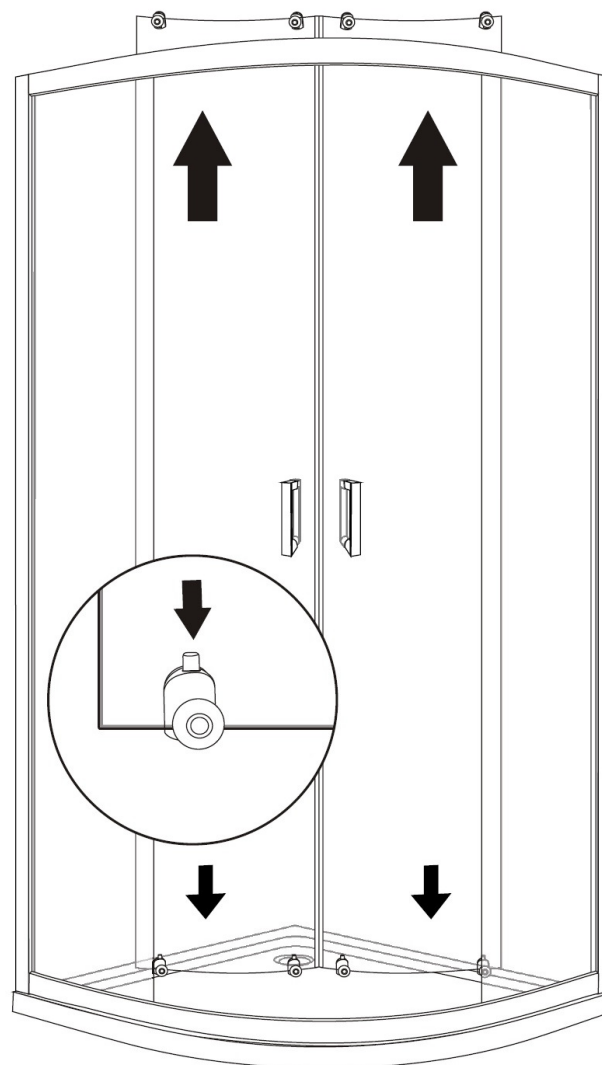

Model: **BR-021 90\*90 (chrome)**

Cod Romstal: 79CD3528

CABINA DUS ROUND2, PROFIL CROM, GEAM TRANSPARENT 6MM,  
L.90XL.90XH.190CM

<b>A</b>  ST4X35 X8	<b>B</b>  ST4X25 X8	<b>C</b>  ST4X12 X8	<b>D</b>  ST4X10 X4
<b>E</b>  X8	<b>F</b>  Rola superioara X4	<b>G</b>  Rola inferioara X4	<b>H</b>  X2
<b>I</b>  ST4X35 X4	<b>J</b>  Garnitura X4	<b>K</b>  Garnitura magnetica X2	<b>L</b>  Profil fixare pe perete X2
<b>M</b>  Profile orizontale X2		<b>O</b>  3mm X1	

Cadita de dus nu este inclusa.  
 The shower tray is not included.

In cazul montajului pe cadita de dus, se va realiza in prealabil montajul acesteia si apoi se poate incepe instalarea cabine de dus.  
 In case that will be installed on a shower tray, first will be installed the shower tray and after that will be installed the shower enclosure.

2

3

4

5

6

7

8