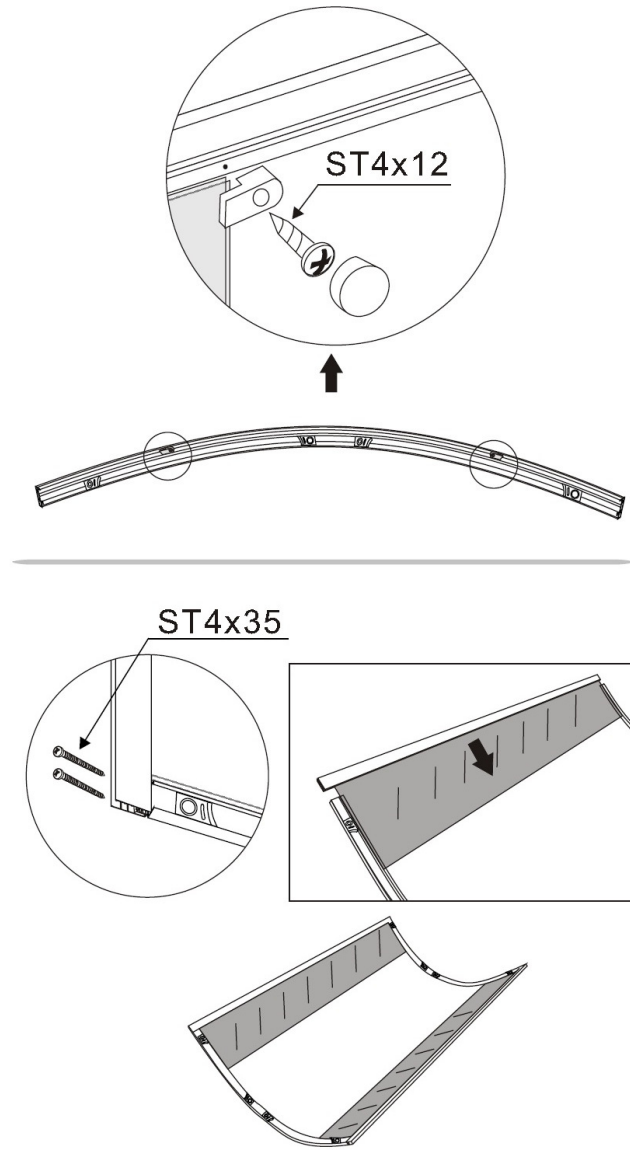

**Brand: KRONER**

Model: **BR-021 80\*80 (white)**

Cod Romstal: 79CD3586

CABINA DUS ROUND2, PROFIL ALB, GEAM TRANSPARENT 6mm,  
L.80xL.80xH.190cm

Model: **BR-021 90\*90 (white)**

Cod Romstal: 79CD3526

CABINA DUS ROUND2, PROFIL ALB, GEAM TRANSPARENT 6mm,  
L.90xL.90xH.190cm

Model: **BR-021 90\*90 (chrome)**

Cod Romstal: 79CD3528

CABINA DUS ROUND2, PROFIL CROM, GEAM TRANSPARENT 6MM,  
L.90XL.90XH.190CM

<b>A</b>  ST4X35 X8	<b>B</b>  ST4X25 X8	<b>C</b>  ST4X12 X8	<b>D</b>  ST4X10 X4
<b>E</b>  X8	<b>F</b>  Rola superioara X4	<b>G</b>  Rola inferioara X4	<b>H</b>  X2
<b>I</b>  ST4X35 X4	<b>J</b>  Garnitura X4	<b>K</b>  Garnitura magnetica X2	<b>L</b>  Profil fixare pe perete X2
<b>M</b>  Profile orizontale X2		<b>O</b>  3mm X1	

Cadita de dus nu este inclusa.  
 The shower tray is not included.

In cazul montajului pe cadita de dus, se va realiza in prealabil montajul acesteia si apoi se poate incepe instalarea cabine de dus.  
 In case that will be installed on a shower tray, first will be installed the shower tray and after that will be installed the shower enclosure.

2

3

4

5

6

7

8