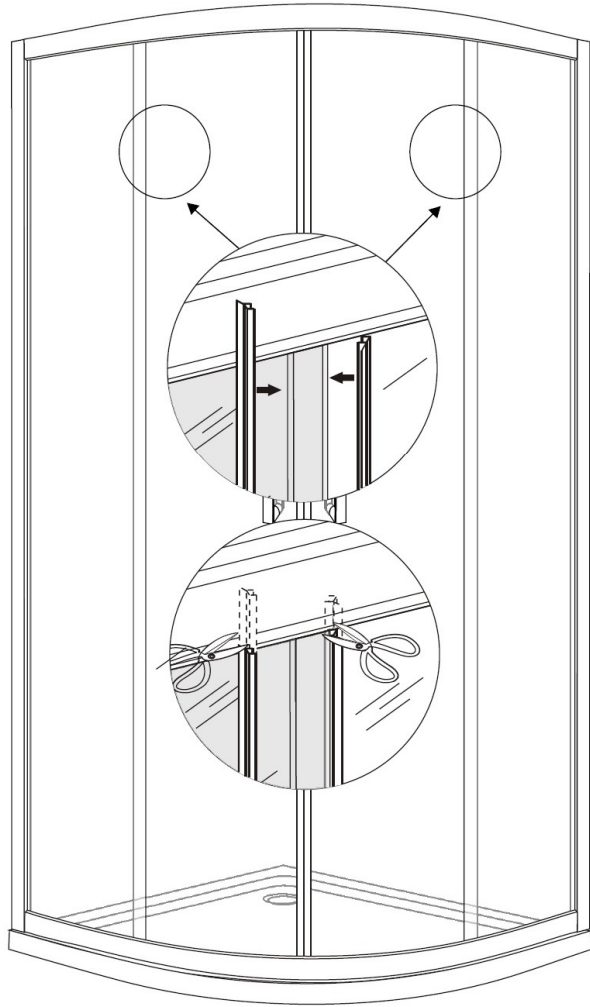

**Brand: KRONER**

Model: **BR-021 80\*80 (white)**

Cod Romstal: 79CD3586

CABINA DUS ROUND2, PROFIL ALB, GEAM TRANSPARENT 6mm,  
L.80xL.80xH.190cm

Model: **BR-021 90\*90 (white)**

Cod Romstal: 79CD3526

CABINA DUS ROUND2, PROFIL ALB, GEAM TRANSPARENT 6mm,  
L.90xL.90xH.190cm

Model: **BR-021 90\*90 (chrome)**

Cod Romstal: 79CD3528

CABINA DUS ROUND2, PROFIL CROM, GEAM TRANSPARENT 6MM,  
L.90XL.90XH.190CM

<b>A</b>  ST4X35 X8	<b>B</b>  ST4X25 X8	<b>C</b>  ST4X12 X8	<b>D</b>  ST4X10 X4
<b>E</b>  X8	<b>F</b>  Rola superioara X4	<b>G</b>  Rola inferioara X4	<b>H</b>  X2
<b>I</b>  ST4X35 X4	<b>J</b>  Garnitura X4	<b>K</b>  Garnitura magnetica X2	<b>L</b>  Profil fixare pe perete X2
<b>M</b>  Profile orizontale X2		<b>O</b>  3mm X1	

Cadita de dus nu este inclusa.  
 The shower tray is not included.

In cazul montajului pe cadita de dus, se va realiza in prealabil montajul acesteia si apoi se poate incepe instalarea cabine de dus.  
 In case that will be installed on a shower tray, first will be installed the shower tray and after that will be installed the shower enclosure.

2

3

4

5

6

7

8