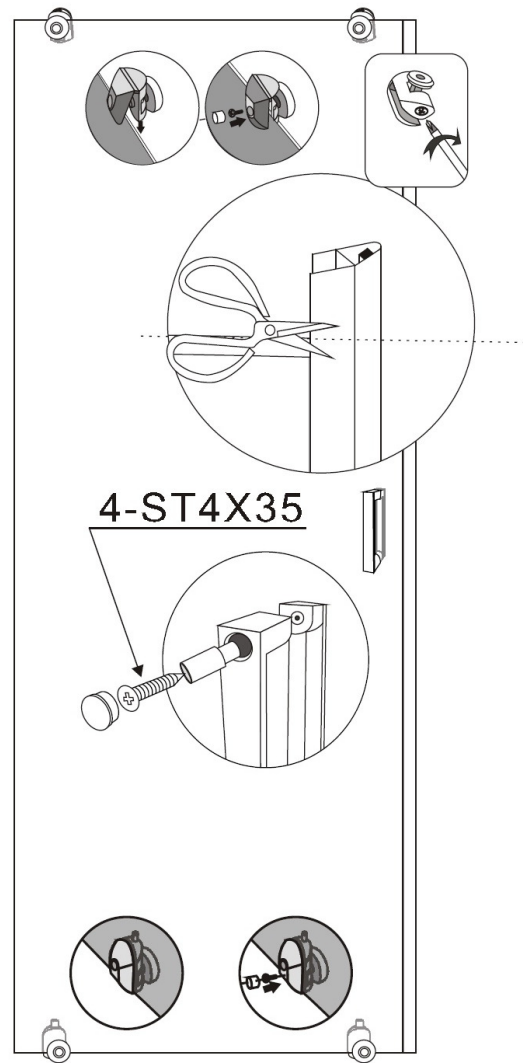

Model: **BR-020 90*90 (chrome)**

Cod Romstal: 79CD3529

CABINA DUS SQUARE2, PROFIL CROM, GEAM TRANSPARENT 6MM,
L.90XL.90XH.190CM

A  ST4X35 X8	B  ST4X25 X8	C  ST4X12 X8	D  ST4X10 X4
E  ST4X14 X4	F  X8	G  Role superioare X4	H  Role inferioare X4
I  X2	J  Garnitura X4	K  Garnitura magnetica X2	L  Profil fixare pe perete X2
M  Profile orizontale X4	N  X2	O  ST4X35 X4	P  3mm X1

Cadita de dus nu este inclusa.
The shower tray is not included.

In cazul montajului pe cadita de dus, se va realiza in prealabil montajul acesteia si apoi se poate incepe instalarea cabine de dus.
In case that will be installed on a shower tray, first will be installed the shower tray and after that will be installed the shower enclosure.

2

3

4

5

6

7

8