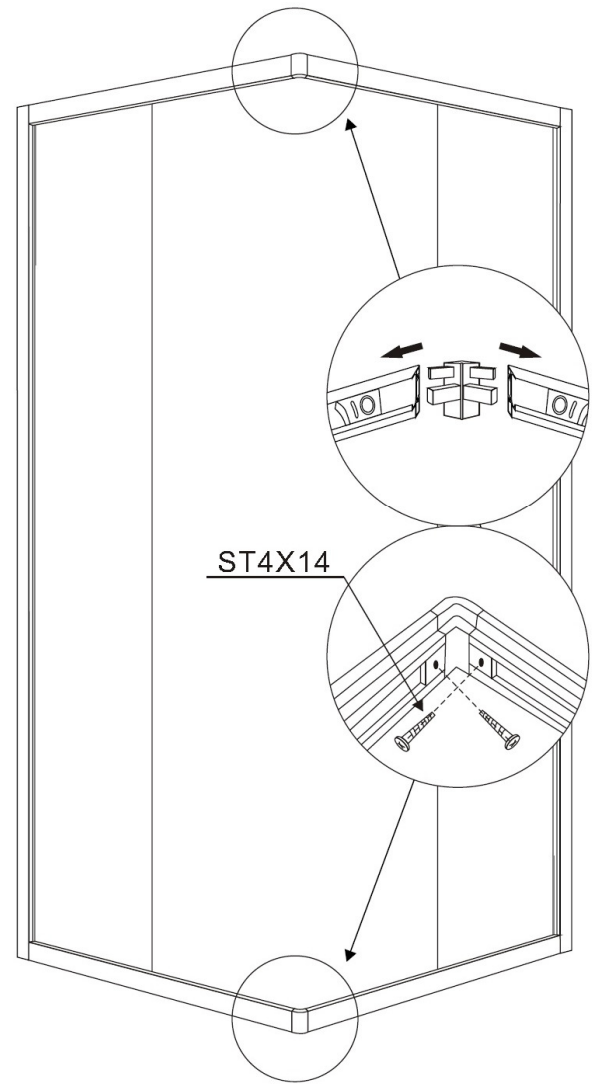

Model: **BR-020 90*90 (chrome)**

Cod Romstal: 79CD3529

CABINA DUS SQUARE2, PROFIL CROM, GEAM TRANSPARENT 6MM,
L.90XL.90XH.190CM

A  ST4X35 X8	B  ST4X25 X8	C  ST4X12 X8	D  ST4X10 X4
E  ST4X14 X4	F  X8	G  Role superioare X4	H  Role inferioare X4
I  X2	J  Garnitura X4	K  Garnitura magnetica X2	L  Profil fixare pe perete X2
M  Profile orizontale X4	N  X2	O  ST4X35 X4	P  3mm X1

Cadita de dus nu este inclusa.
The shower tray is not included.

In cazul montajului pe cadita de dus, se va realiza in prealabil montajul acesteia si apoi se poate incepe instalarea cabine de dus.
In case that will be installed on a shower tray, first will be installed the shower tray and after that will be installed the shower enclosure.

2

3

4

5

6

7

8