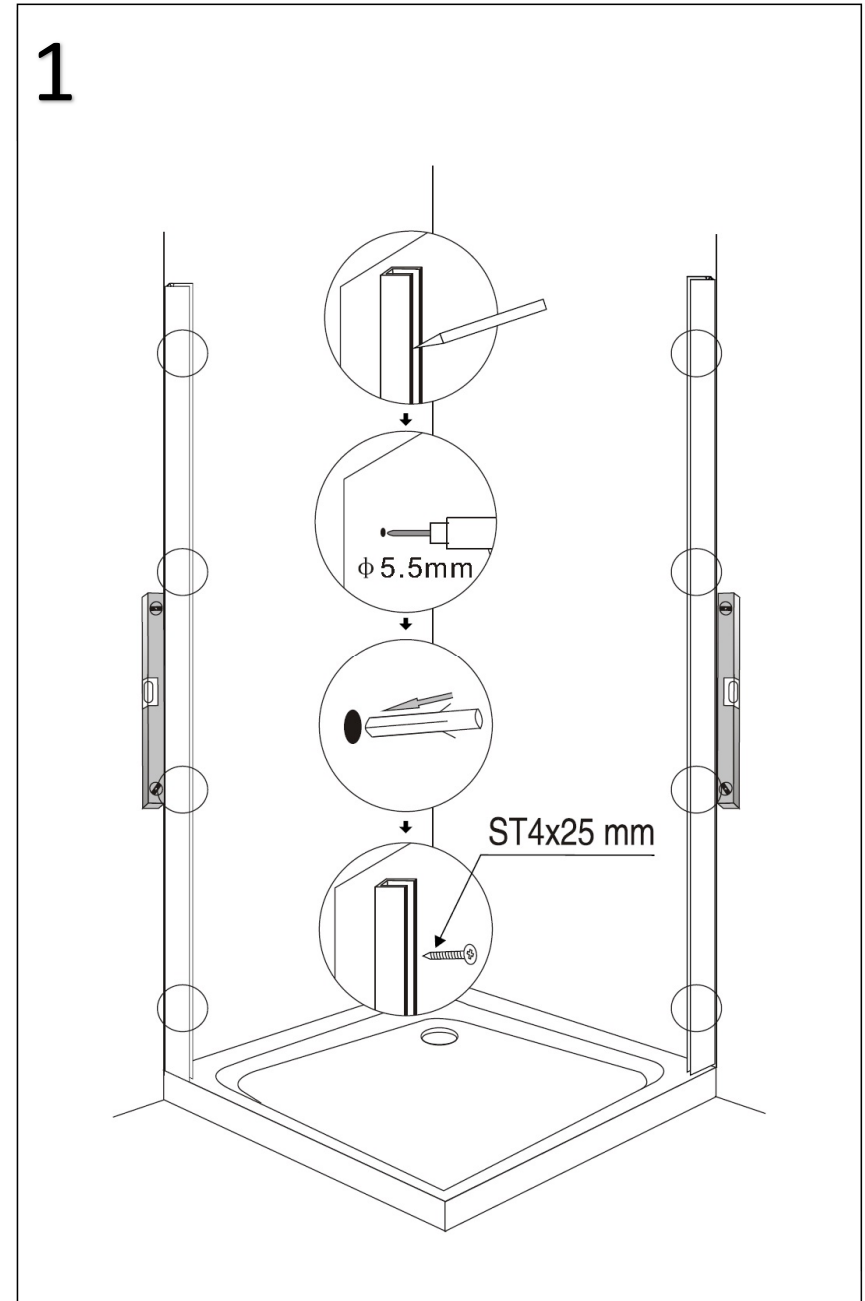

Brand: KRONER

Model: **BR-020 80*80 (white)**

Cod Romstal: 79CD3587

CABINA DUS SQUARE2, PROFIL ALB, GEAM TRANSPARENT 6mm,
L.80xL.80xH.190cm

Model: **BR-020 90*90 (white)**

Cod Romstal: 79CD3527

CABINA DUS SQUARE2, PROFIL ALB, GEAM TRANSPARENT 6mm,
L.90xL.90xH.190cm

Model: **BR-020 90*90 (chrome)**

Cod Romstal: 79CD3529

CABINA DUS SQUARE2, PROFIL CROM, GEAM TRANSPARENT 6MM,
L.90XL.90XH.190CM

A  ST4X35 X8	B  ST4X25 X8	C  ST4X12 X8	D  ST4X10 X4
E  ST4X14 X4	F  X8	G  Role superioare X4	H  Role inferioare X4
I  X2	J  Garnitura X4	K  Garnitura magnetica X2	L  Profil fixare pe perete X2
M  Profile orizontale X4	N  X2	O  ST4X35 X4	P  3mm X1

Cadita de dus nu este inclusa.
The shower tray is not included.

In cazul montajului pe cadita de dus, se va realiza in prealabil montajul acesteia si apoi se poate incepe instalarea cabine de dus.
In case that will be installed on a shower tray, first will be installed the shower tray and after that will be installed the shower enclosure.