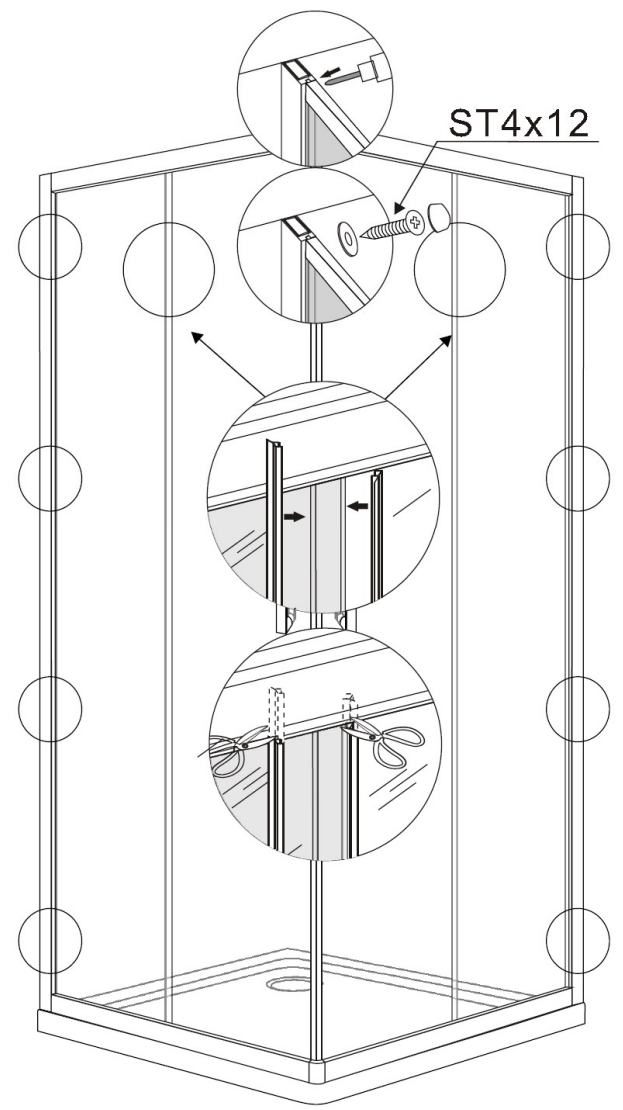

Brand: KRONER

Model: **BR-020 80*80 (white)**

Cod Romstal: 79CD3587

CABINA DUS SQUARE2, PROFIL ALB, GEAM TRANSPARENT 6mm,
L.80xL.80xH.190cm

Model: **BR-020 90*90 (white)**

Cod Romstal: 79CD3527

CABINA DUS SQUARE2, PROFIL ALB, GEAM TRANSPARENT 6mm,
L.90xL.90xH.190cm

Model: **BR-020 90*90 (chrome)**

Cod Romstal: 79CD3529

CABINA DUS SQUARE2, PROFIL CROM, GEAM TRANSPARENT 6MM,
L.90XL.90XH.190CM

A  ST4X35 X8	B  ST4X25 X8	C  ST4X12 X8	D  ST4X10 X4
E  ST4X14 X4	F  X8	G  Role superioare X4	H  Role inferioare X4
I  X2	J  Garnitura X4	K  Garnitura magnetica X2	L  Profil fixare pe perete X2
M  Profile orizontale X4	N  X2	O  ST4X35 X4	P  3mm X1

Cadita de dus nu este inclusa.
The shower tray is not included.

In cazul montajului pe cadita de dus, se va realiza in prealabil montajul acesteia si apoi se poate incepe instalarea cabine de dus.
In case that will be installed on a shower tray, first will be installed the shower tray and after that will be installed the shower enclosure.

2

3

4

5

6

7

8