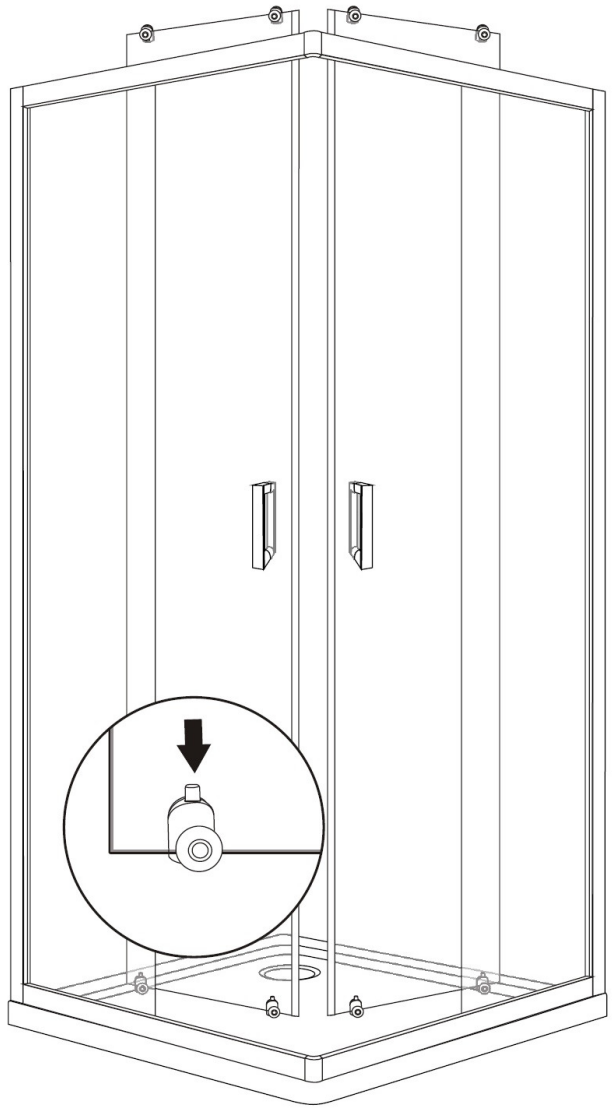

Brand: KRONER

Model: **BR-020 80*80 (white)**

Cod Romstal: 79CD3587

CABINA DUS SQUARE2, PROFIL ALB, GEAM TRANSPARENT 6mm,
L.80xL.80xH.190cm

Model: **BR-020 90*90 (white)**

Cod Romstal: 79CD3527

CABINA DUS SQUARE2, PROFIL ALB, GEAM TRANSPARENT 6mm,
L.90xL.90xH.190cm

Model: **BR-020 90*90 (chrome)**

Cod Romstal: 79CD3529

CABINA DUS SQUARE2, PROFIL CROM, GEAM TRANSPARENT 6MM,
L.90XL.90XH.190CM

A  ST4X35 X8	B  ST4X25 X8	C  ST4X12 X8	D  ST4X10 X4
E  ST4X14 X4	F  X8	G  Role superioare X4	H  Role inferioare X4
I  X2	J  Garnitura X4	K  Garnitura magnetica X2	L  Profil fixare pe perete X2
M  Profile orizontale X4	N  X2	O  ST4X35 X4	P  3mm X1

Cadita de dus nu este inclusa.
The shower tray is not included.

In cazul montajului pe cadita de dus, se va realiza in prealabil montajul acesteia si apoi se poate incepe instalarea cabine de dus.
In case that will be installed on a shower tray, first will be installed the shower tray and after that will be installed the shower enclosure.

2

3

4

5

6

7

8