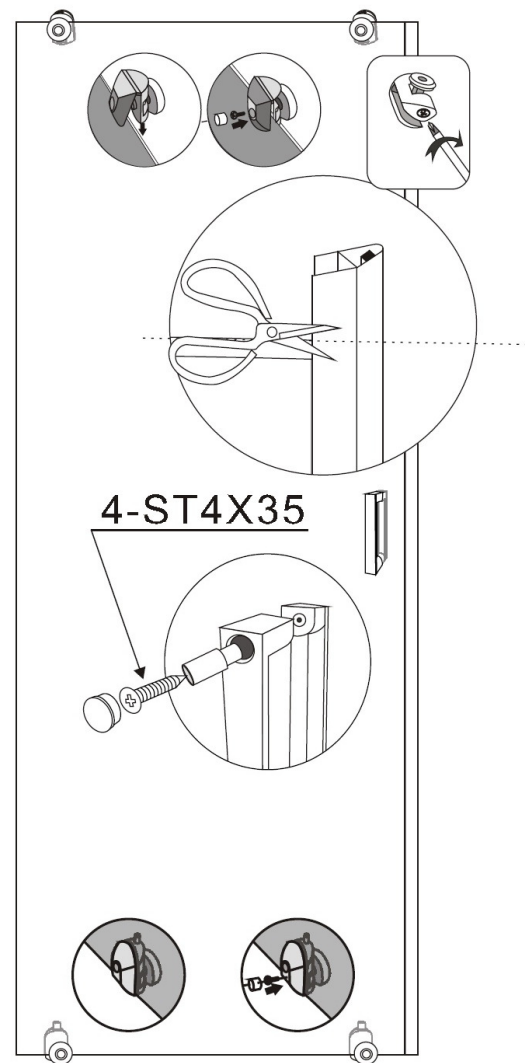

Model: **BR-020 90*90 (chrome)**

Cod Romstal: 79CD3529

CABINA DUS SQUARE2, PROFIL CROM, GEAM TRANSPARENT 6MM,
L.90XL.90XH.190CM

A  ST4X35 X8	B  ST4X25 X8	C  ST4X12 X8	D  ST4X10 X4
E  ST4X14 X4	F  X8	G  Role superioare X4	H  Role inferioare X4
I  X2	J  Garnitura X4	K  Garnitura magnetica X2	L  Profil fixare pe perete X2
M  Profile orizontale X4	N  X2	O  ST4X35 X4	P  3mm X1

Cadita de dus nu este inclusa.
The shower tray is not included.

In cazul montajului pe cadita de dus, se va realiza in prealabil montajul acesteia si apoi se poate incepe instalarea cabine de dus.
In case that will be installed on a shower tray, first will be installed the shower tray and after that will be installed the shower enclosure.

2

3

4

5

6

7

8