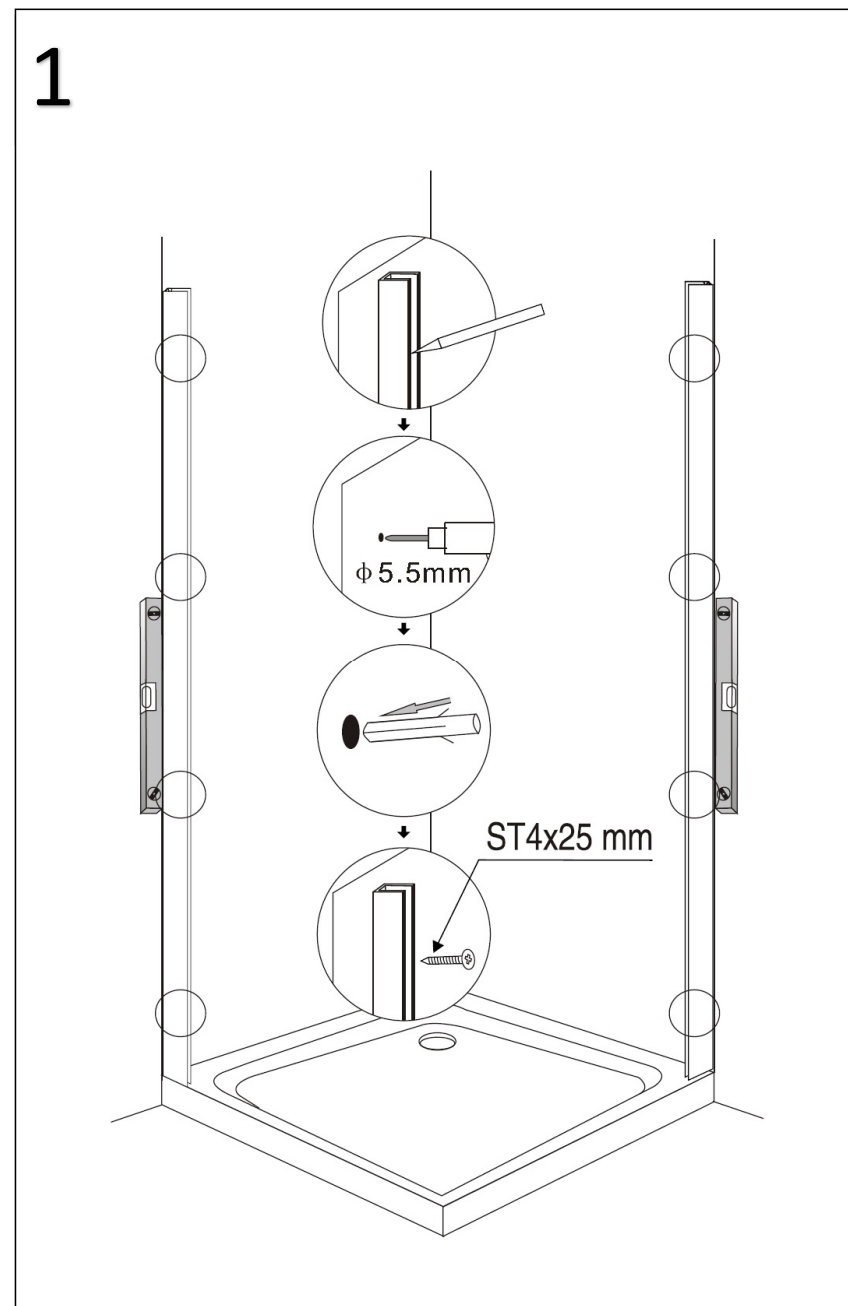

Brand: KRONER

Model: **BR-020 80*80 (white)**

Cod Romstal: 79CD3587

CABINA DUS SQUARE2, PROFIL ALB, GEAM TRANSPARENT 6mm,
L.80xL.80xH.190cm

Model: **BR-020 90*90 (white)**

Cod Romstal: 79CD3527

CABINA DUS SQUARE2, PROFIL ALB, GEAM TRANSPARENT 6mm,
L.90xL.90xH.190cm

Model: **BR-020 90*90 (chrome)**

Cod Romstal: 79CD3529

CABINA DUS SQUARE2, PROFIL CROM, GEAM TRANSPARENT 6MM,
L.90XL.90XH.190CM

A  ST4X35 X8	B  ST4X25 X8	C  ST4X12 X8	D  ST4X10 X4
E  ST4X14 X4	F  X8	G  Role superioare X4	H  Role inferioare X4
I  X2	J  Garnitura X4	K  Garnitura magnetica X2	L  Profil fixare pe perete X2
M  Profile orizontale X4	N  X2	O  ST4X35 X4	P  3mm X1

Cadita de dus nu este inclusa.
The shower tray is not included.

In cazul montajului pe cadita de dus, se va realiza in prealabil montajul acesteia si apoi se poate incepe instalarea cabine de dus.
In case that will be installed on a shower tray, first will be installed the shower tray and after that will be installed the shower enclosure.