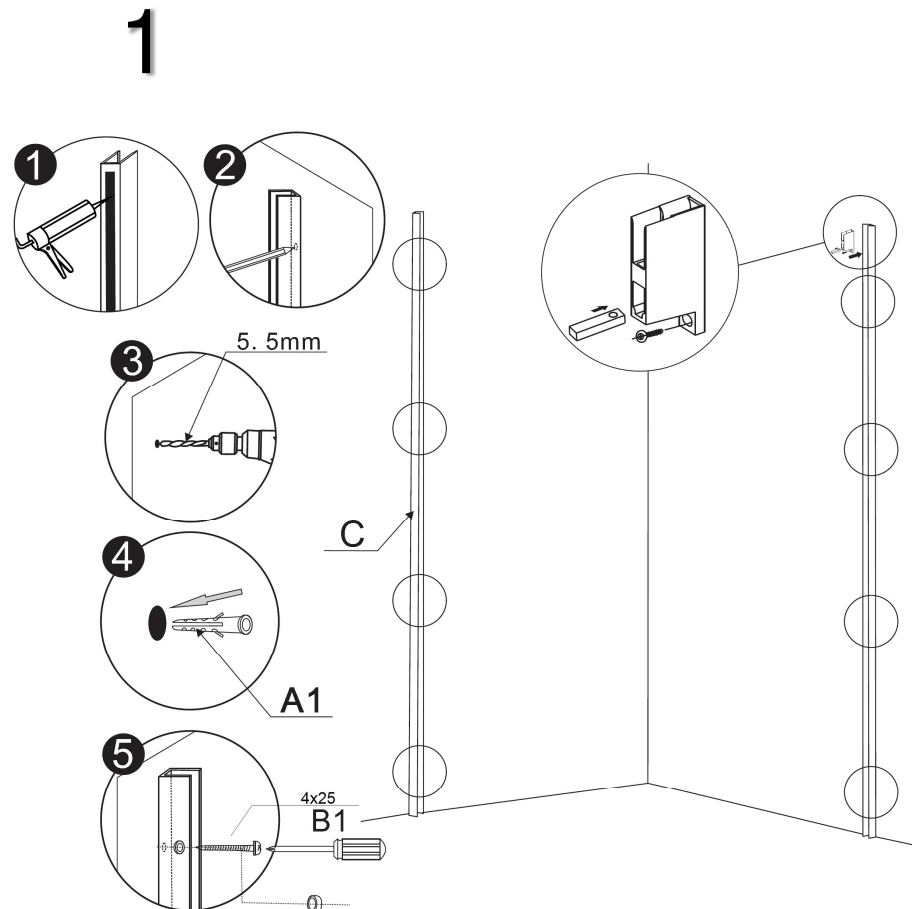

Model: **BMA-13102 100\*100**

Cod Romstal: 79CD3590

CABINA PATRATA KANSAS, PROFIL CROM, GEAM TRANSPARENT 6mm,  
L.100xL.100xH.190cm

	Descriere		buc.
A	Perete sticla (fix)		1
B	Usa		1
C	Profile fixare pe perete		2
D	Maner		1
E	Bara stabilizatoare		1
F	Bara inferioara		1

	Descriere		buc.
A1			8
B1	4x25mm		8
C1	40mm		1
D1	5x45mm		1
E1	M4x40		1
F1	4x12		8
G1	Cheder		1
H1	2,5mm		1
I1	3mm		1
A2			1
B2			1
C2			1
D2			1

Cadita de dus nu este inclusa.  
The shower tray is not included.

In cazul montajului pe cadita de dus, se va realiza in prealabil montajul acesteia si apoi se poate incepe instalarea cabine de dus.  
In case that will be installed on a shower tray, first will be installed the shower tray and after that will be installed the shower enclosure.