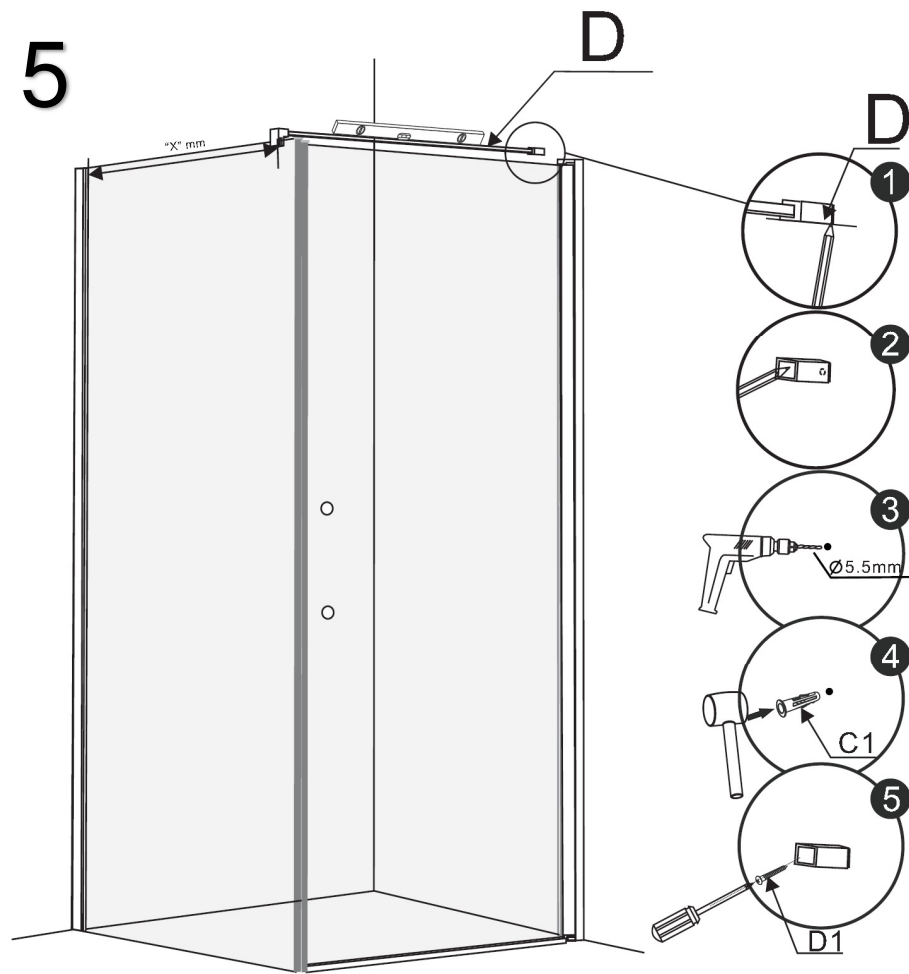

Model: **BMA-13102 100\*100**

Cod Romstal: 79CD3590

CABINA PATRATA KANSAS, PROFIL CROM, GEAM TRANSPARENT 6mm,  
L.100xL.100xH.190cm

	Descriere		buc.
A	Perete sticla (fix)		1
B	Usa		1
C	Profile fixare pe perete		2
D	Maner		1
E	Bara stabilizatoare		1
F	Bara inferioara		1

	Descriere		buc.
A1			8
B1	4x25mm		8
C1	40mm		1
D1	5x45mm		1
E1	M4x40		1
F1	4x12		8
G1	Cheder		1
H1	2,5mm		1
I1	3mm		1
A2			1
B2			1
C2			1
D2			1

Cadita de dus nu este inclusa.  
The shower tray is not included.

In cazul montajului pe cadita de dus, se va realiza in prealabil montajul acesteia si apoi se poate incepe instalarea cabine de dus.  
In case that will be installed on a shower tray, first will be installed the shower tray and after that will be installed the shower enclosure.

2

3

4

5

6

7