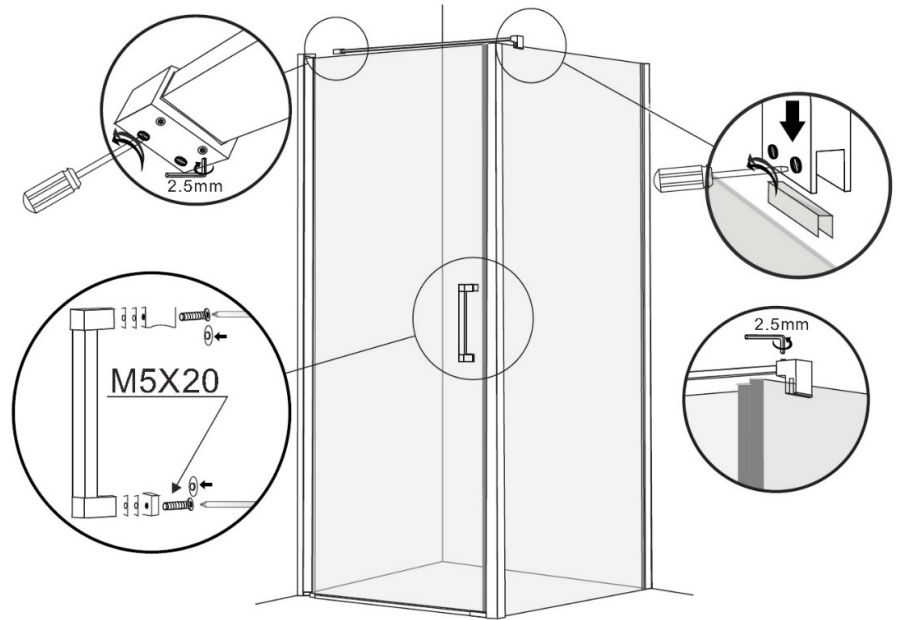

	Descriere		buc.		Descriere		buc.
A	Perete sticla (fix)		1	A1			9
B	Usa		1	B1	4x25mm		9
C	Profile fixare pe perete		2	C1	40mm		1
D	Maner		1	D1	5x45mm		1
D	Bara stabilizatoare		1	E1	4x10		8
E	Cheder inferior		1	F1	Cheder		1
F	Profil aluminiu		1	G1	2,5mm		1
G	Profil coltar		1	H1	3mm		1
H	Cheder magnetic		1	I1	3.5x12		3
				A2			1
				B2			1

Cadita de dus nu este inclusa.  
The shower tray is not included.

In cazul montajului pe cadita de dus, se va realiza in prealabil montajul acesteia si apoi se poate incepe instalarea cabine de dus.

In case that will be installed on a shower tray, first will be installed the shower tray and after that will be installed the shower enclosure.

2

3

4

5

6

7

8