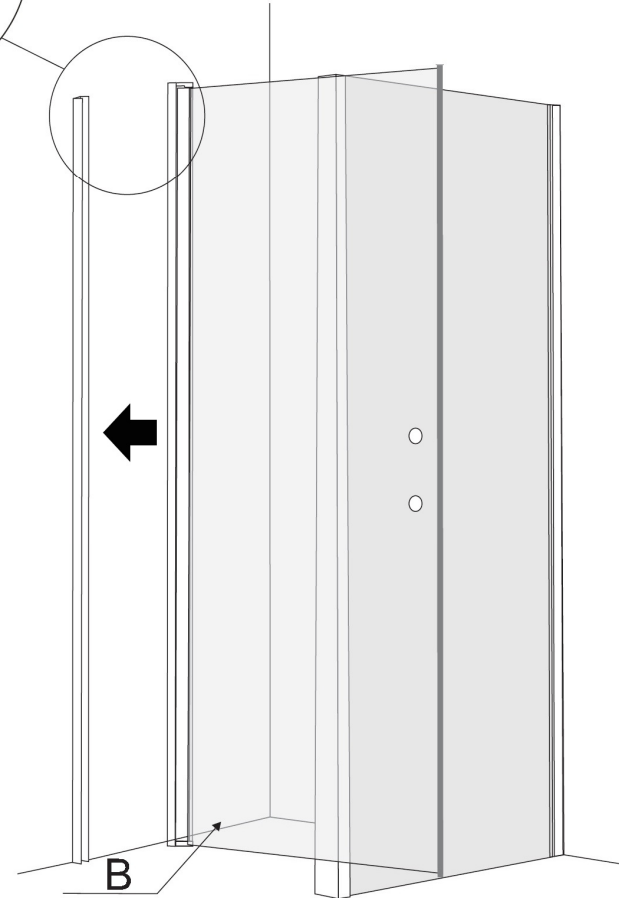

	Descriere		buc.		Descriere		buc.
A	Perete sticla (fix)		1	A1			9
B	Usa		1	B1	4x25mm		9
C	Profile fixare pe perete		2	C1	40mm		1
D	Maner		1	D1	5x45mm		1
D	Bara stabilizatoare		1	E1	4x10		8
E	Cheder inferior		1	F1	Cheder		1
F	Profil aluminiu		1	G1	2,5mm		1
G	Profil coltar		1	H1	3mm		1
H	Cheder magnetic		1	I1	3.5x12		3
				A2			1
				B2			1

Cadita de dus nu este inclusa.  
The shower tray is not included.

In cazul montajului pe cadita de dus, se va realiza in prealabil montajul acesteia si apoi se poate incepe instalarea cabine de dus.

In case that will be installed on a shower tray, first will be installed the shower tray and after that will be installed the shower enclosure.

2

3

4

5

6

7

8