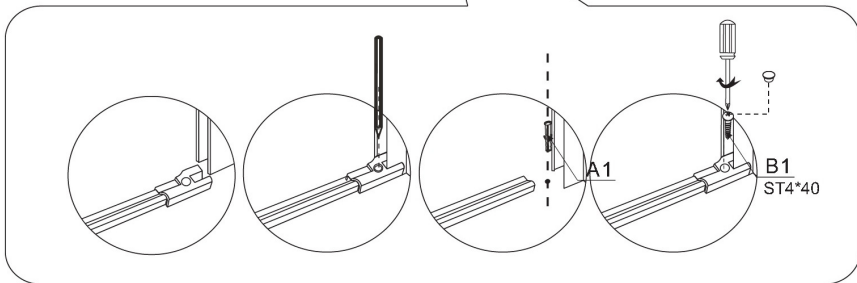

	Descriere		buc.		Descriere		buc.
A	Perete sticla (fix)		1	A1			9
B	Usa		1	B1	4x25mm		9
C	Profile fixare pe perete		2	C1	40mm		1
D	Maner		1	D1	5x45mm		1
D	Bara stabilizatoare		1	E1	4x10		8
E	Cheder inferior		1	F1	Cheder		1
F	Profil aluminiu		1	G1	2,5mm		1
G	Profil coltar		1	H1	3mm		1
H	Cheder magnetic		1	I1	3.5x12		3
				A2			1
				B2			1

Cadita de dus nu este inclusa.  
The shower tray is not included.

In cazul montajului pe cadita de dus, se va realiza in prealabil montajul acesteia si apoi se poate incepe instalarea cabine de dus.

In case that will be installed on a shower tray, first will be installed the shower tray and after that will be installed the shower enclosure.

2

3

4

5

6

7

8