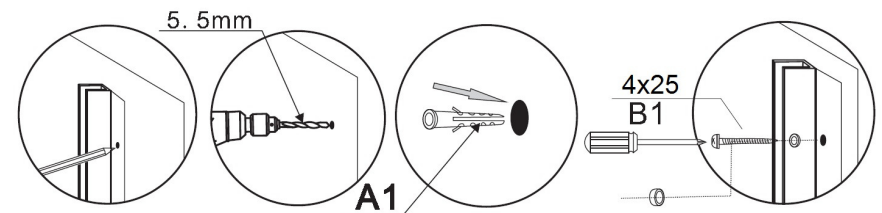

Model: **BMA-13814 80\*80**

Cod Romstal: 79CD3593

CABINA PATRATA DEMETRA, PROFIL CROM, GEAM TRANSPARENT 8mm,  
L.80xL.80xH.190cm

Model: **BMA-13814 90\*90**

Cod Romstal: 79CD3594

CABINA PATRATA DEMETRA, PROFIL CROM, GEAM TRANSPARENT 8mm,  
L.90xL.90xH.190cm

	Descriere		buc.		Descriere		buc.
A	Perete sticla (fix)		1	A1			9
B	Usa		1	B1	4x25mm		9
C	Profile fixare pe perete		2	C1	40mm		1
D	Maner		1	D1	5x45mm		1
D	Bara stabilizatoare		1	E1	4x10		8
E	Cheder inferior		1	F1	Cheder		1
F	Profil aluminiu		1	G1	2,5mm		1
G	Profil coltar		1	H1	3mm		1
H	Cheder magnetic		1	I1	3.5x12		3
				A2			1
				B2			1

Cadita de dus nu este inclusa.  
The shower tray is not included.

In cazul montajului pe cadita de dus, se va realiza in prealabil montajul acesteia si apoi se poate incepe instalarea cabine de dus.

In case that will be installed on a shower tray, first will be installed the shower tray and after that will be installed the shower enclosure.