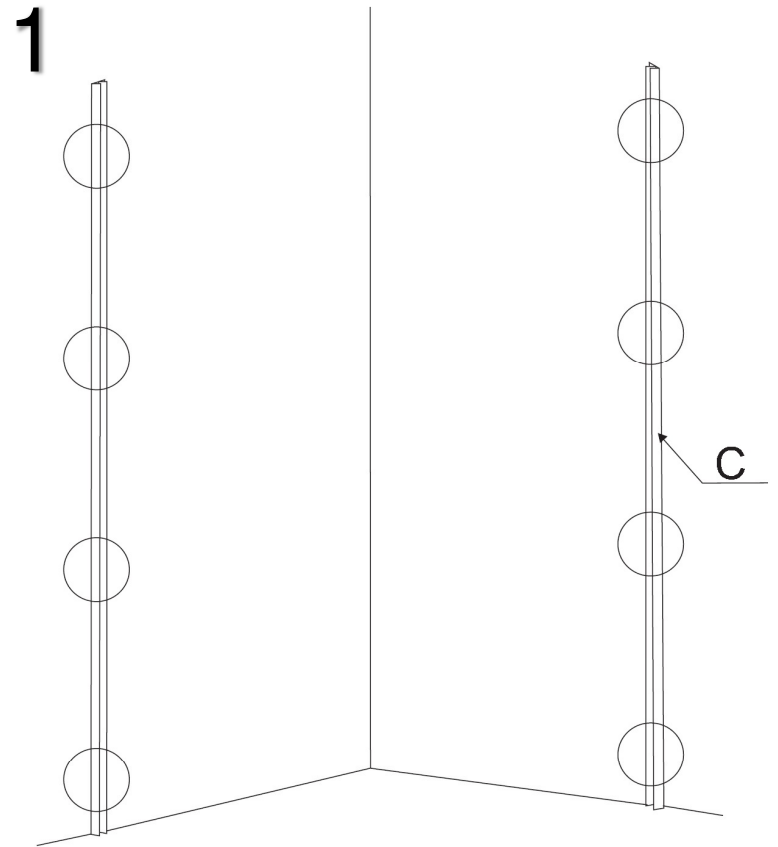

Model: **BMA-13814 80\*80**

Cod Romstal: 79CD3593

CABINA PATRATA DEMETRA, PROFIL CROM, GEAM TRANSPARENT 8mm,  
L.80xL.80xH.190cm

Model: **BMA-13814 90\*90**

Cod Romstal: 79CD3594

CABINA PATRATA DEMETRA, PROFIL CROM, GEAM TRANSPARENT 8mm,  
L.90xL.90xH.190cm

	Descriere		buc.		Descriere		buc.
A	Perete sticla (fix)		1	A1			9
B	Usa		1	B1	4x25mm		9
C	Profile fixare pe perete		2	C1	40mm		1
D	Maner		1	D1	5x45mm		1
D	Bara stabilizatoare		1	E1	4x10		8
E	Cheder inferior		1	F1	Cheder		1
F	Profil aluminiu		1	G1	2,5mm		1
G	Profil coltar		1	H1	3mm		1
H	Cheder magnetic		1	I1	3.5x12		3
				A2			1
				B2			1

Cadita de dus nu este inclusa.  
The shower tray is not included.

In cazul montajului pe cadita de dus, se va realiza in prealabil montajul acesteia si apoi se poate incepe instalarea cabine de dus.

In case that will be installed on a shower tray, first will be installed the shower tray and after that will be installed the shower enclosure.