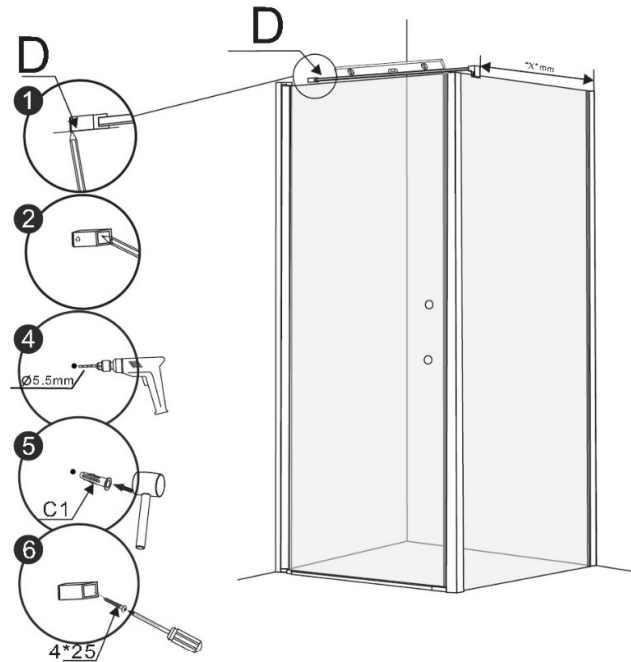

	Descriere		buc.		Descriere		buc.
A	Perete sticla (fix)		1	A1			9
B	Usa		1	B1	4x25mm		9
C	Profile fixare pe perete		2	C1	40mm		1
D	Maner		1	D1	5x45mm		1
D	Bara stabilizatoare		1	E1	4x10		8
E	Cheder inferior		1	F1	Cheder		1
F	Profil aluminiu		1	G1	2,5mm		1
G	Profil coltar		1	H1	3mm		1
H	Cheder magnetic		1	I1	3.5x12		3
				A2			1
				B2			1

Cadita de dus nu este inclusa.  
The shower tray is not included.

In cazul montajului pe cadita de dus, se va realiza in prealabil montajul acesteia si apoi se poate incepe instalarea cabine de dus.

In case that will be installed on a shower tray, first will be installed the shower tray and after that will be installed the shower enclosure.

2

3

4

5

6

7

8