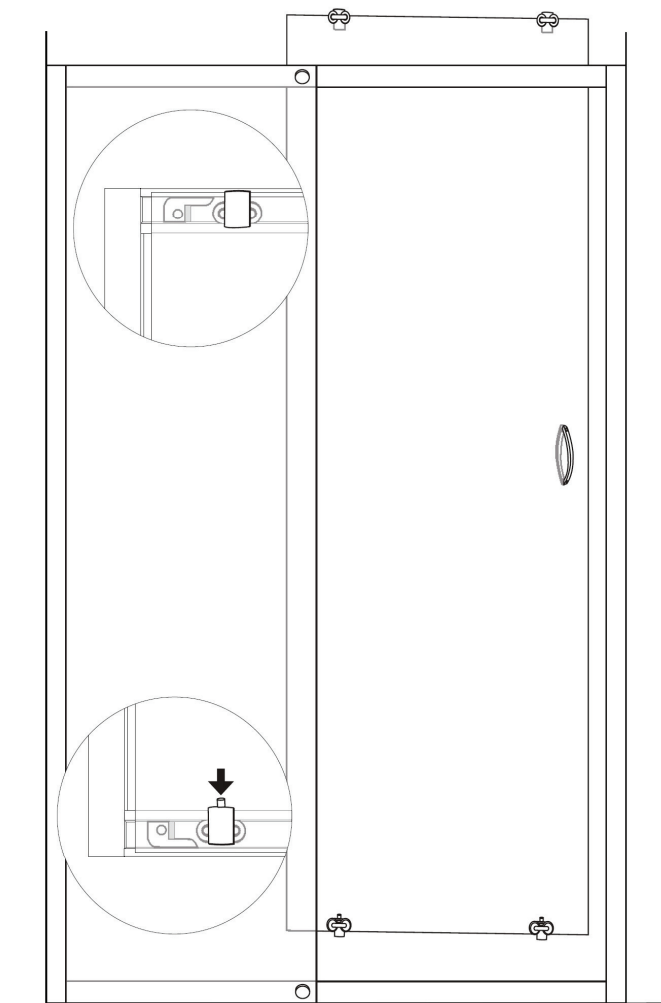

| | | | |
|--|--|--|--|
| A  ST4X25 X8 | B  ST4X25 X8 | C  ST4X10 X8 | D  X8 |
| E  Role inferioare X2 | F  Role superioare X2 | G  X1 | H  Garnitura X2 |
| I  Garnitura magnetica X1 | J  Profil fixare pe perete X2 | K  Profil usa X1 | L  Perete sticla (fix) X1 |
| M  Usa X1 | N  Profil orizontal X2 | O  Set prindere sticla X2 | P  3mm X1 |
| Q  3mm X1 | | | |

Cadita de dus nu este inclusa.
 The shower tray is not included.

In cazul montajului pe cadita de dus, se va realiza in prealabil montajul acesteia si apoi se poate incepe instalarea cabine de dus.
 In case that will be installed on a shower tray, first will be installed the shower tray and after that will be installed the shower enclosure.

2

3

4

5

6

7

8

9