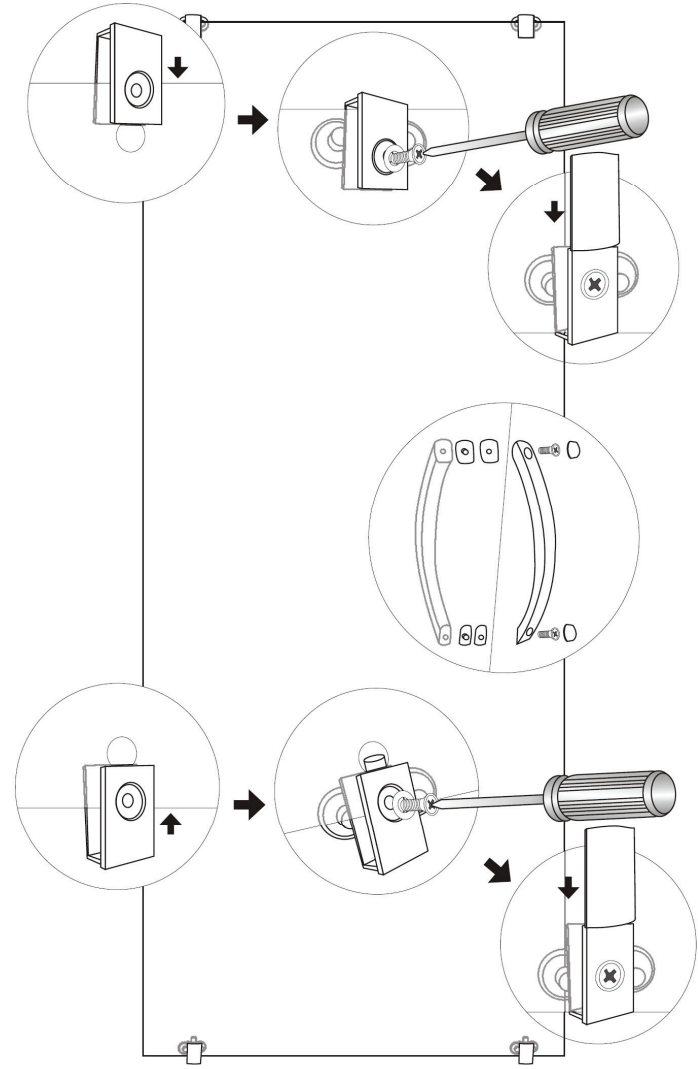

| | | | |
|--|--|--|--|
| A  ST4X25 X8 | B  ST4X25 X8 | C  ST4X10 X8 | D  X8 |
| E  Role inferioare X2 | F  Role superioare X2 | G  X1 | H  Garnitura X2 |
| I  Garnitura magnetica X1 | J  Profil fixare pe perete X2 | K  Profil usa X1 | L  Perete sticla (fix) X1 |
| M  Usa X1 | N  Profil orizontal X2 | O  Set prindere sticla X2 | P  3mm X1 |
| Q  3mm X1 | | | |

Cadita de dus nu este inclusa.
 The shower tray is not included.

In cazul montajului pe cadita de dus, se va realiza in prealabil montajul acesteia si apoi se poate incepe instalarea cabine de dus.
 In case that will be installed on a shower tray, first will be installed the shower tray and after that will be installed the shower enclosure.

2

3

4

5

6

7

8

9