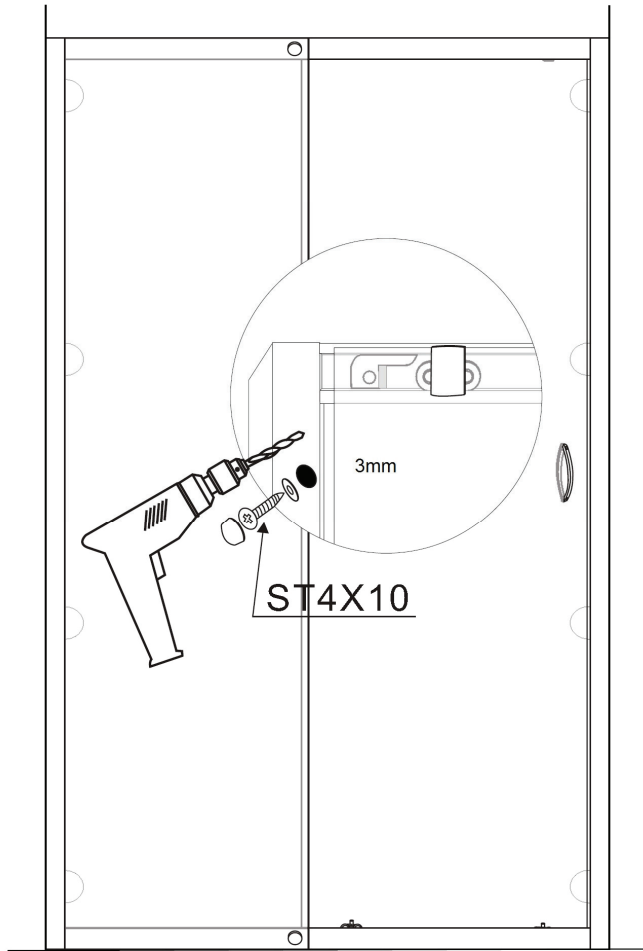

| | | | |
|--|--|--|--|
| A  ST4X25 X8 | B  ST4X25 X8 | C  ST4X10 X8 | D  X8 |
| E  Role inferioare X2 | F  Role superioare X2 | G  X1 | H  Garnitura X2 |
| I  Garnitura magnetica X1 | J  Profil fixare pe perete X2 | K  Profil usa X1 | L  Perete sticla (fix) X1 |
| M  Usa X1 | N  Profil orizontal X2 | O  Set prindere sticla X2 | P  3mm X1 |
| Q  3mm X1 | | | |

Cadita de dus nu este inclusa.
 The shower tray is not included.

In cazul montajului pe cadita de dus, se va realiza in prealabil montajul acesteia si apoi se poate incepe instalarea cabine de dus.
 In case that will be installed on a shower tray, first will be installed the shower tray and after that will be installed the shower enclosure.

2

3

4

5

6

7

8

9