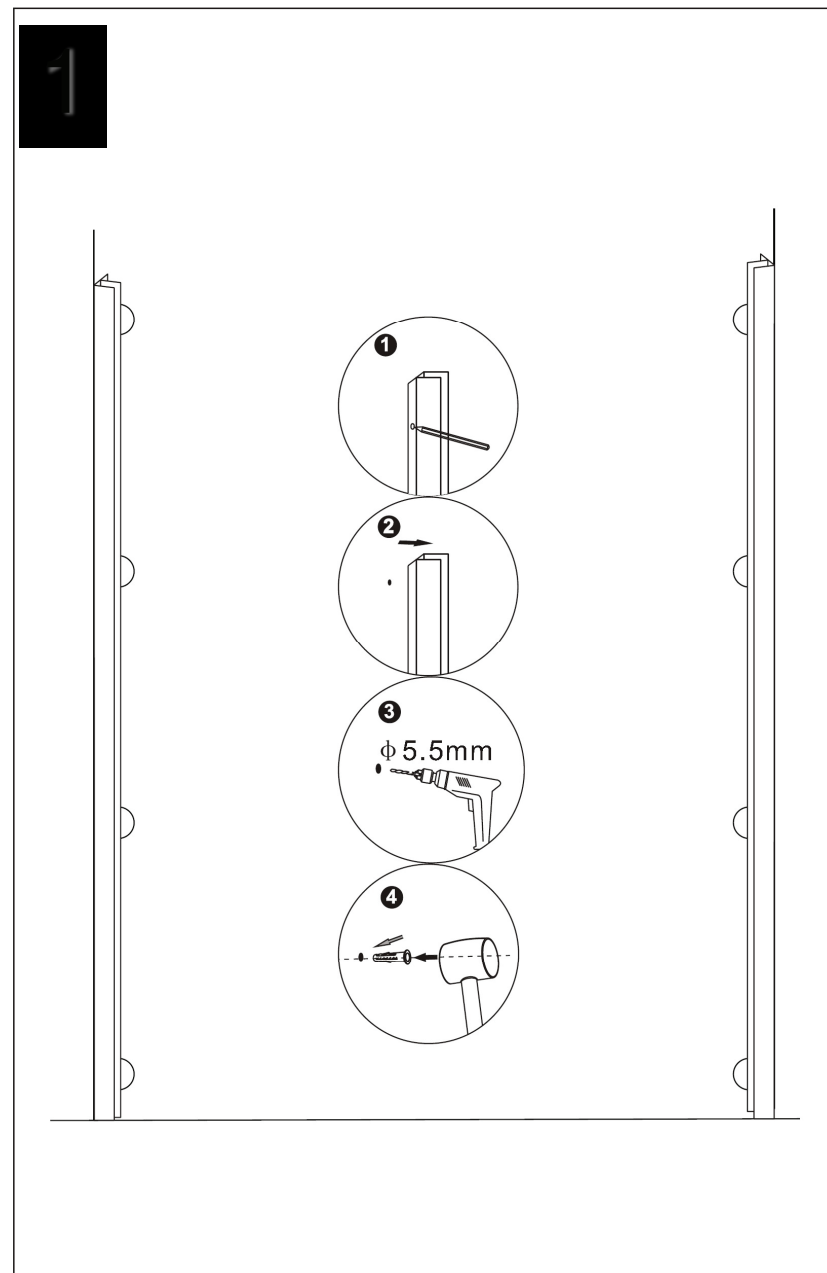

romstal
ZEYA

Model: **BMA-13813 120*190**

Cod Romstal: 79CD3595

USA DUS DALIA, PROFIL CROM, GEAM TRANSPARENT 8mm,
L.120XH.190CM

Model: **BMA-13813 140*190**

Cod Romstal: 79CD3596

USA DUS DALIA, PROFIL CROM, GEAM TRANSPARENT 8mm,
L.140XH.190CM

| | | | |
|--|--|--|--|
| A  ST4X25 X8 | B  ST4X25 X8 | C  ST4X10 X8 | D  X8 |
| E  Role inferioare X2 | F  Role superioare X2 | G  X1 | H  Garnitura X2 |
| I  Garnitura magnetica X1 | J  Profil fixare pe perete X2 | K  Profil usa X1 | L  Perete sticla (fix) X1 |
| M  Usa X1 | N  Profil orizontal X2 | O  Set prindere sticla X2 | P  3mm X1 |
| Q  3mm X1 | | | |

Cadita de dus nu este inclusa.
 The shower tray is not included.

In cazul montajului pe cadita de dus, se va realiza in prealabil montajul acesteia si apoi se poate incepe instalarea cabine de dus.
 In case that will be installed on a shower tray, first will be installed the shower tray and after that will be installed the shower enclosure.