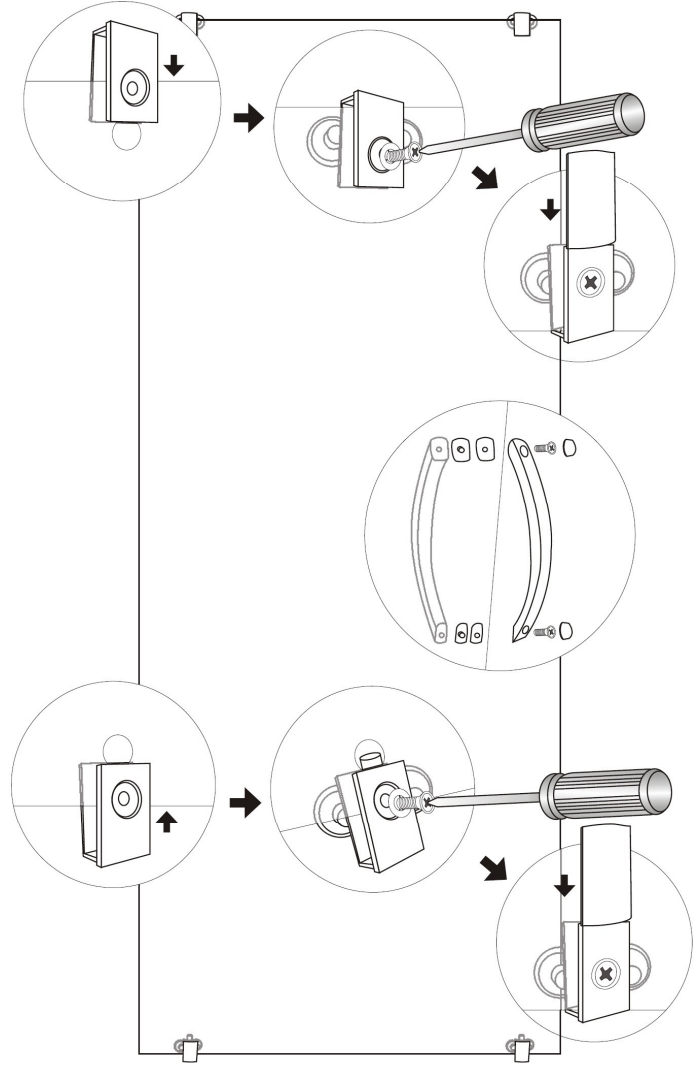

Cod Romstal: 79CD3596

USA DUS DALIA, PROFIL CROM, GEAM TRANSPARENT 8mm,  
L.140XH.190CM

<b>A</b>  ST4X25 X8	<b>B</b>  ST4X25 X8	<b>C</b>  ST4X10 X8	<b>D</b>  X8
<b>E</b>  Role inferioare X2	<b>F</b>  Role superioare X2	<b>G</b>  X1	<b>H</b>  Garnitura X2
<b>I</b>  Garnitura magnetica X1	<b>J</b>  Profil fixare pe perete X2	<b>K</b>  Profil usa X1	<b>L</b>  Perete sticla (fix) X1
<b>M</b>  Usa X1	<b>N</b>  Profil orizontal X2	<b>O</b>  Set prindere sticla X2	<b>P</b>  3mm X1
<b>Q</b>  3mm X1			

Cadita de dus nu este inclusa.  
The shower tray is not included.

In cazul montajului pe cadita de dus, se va realiza in prealabil montajul acesteia si apoi se poate incepe instalarea cabine de dus.  
In case that will be installed on a shower tray, first will be installed the shower tray and after that will be installed the shower enclosure.

2

3

4

5

6

7

8

9