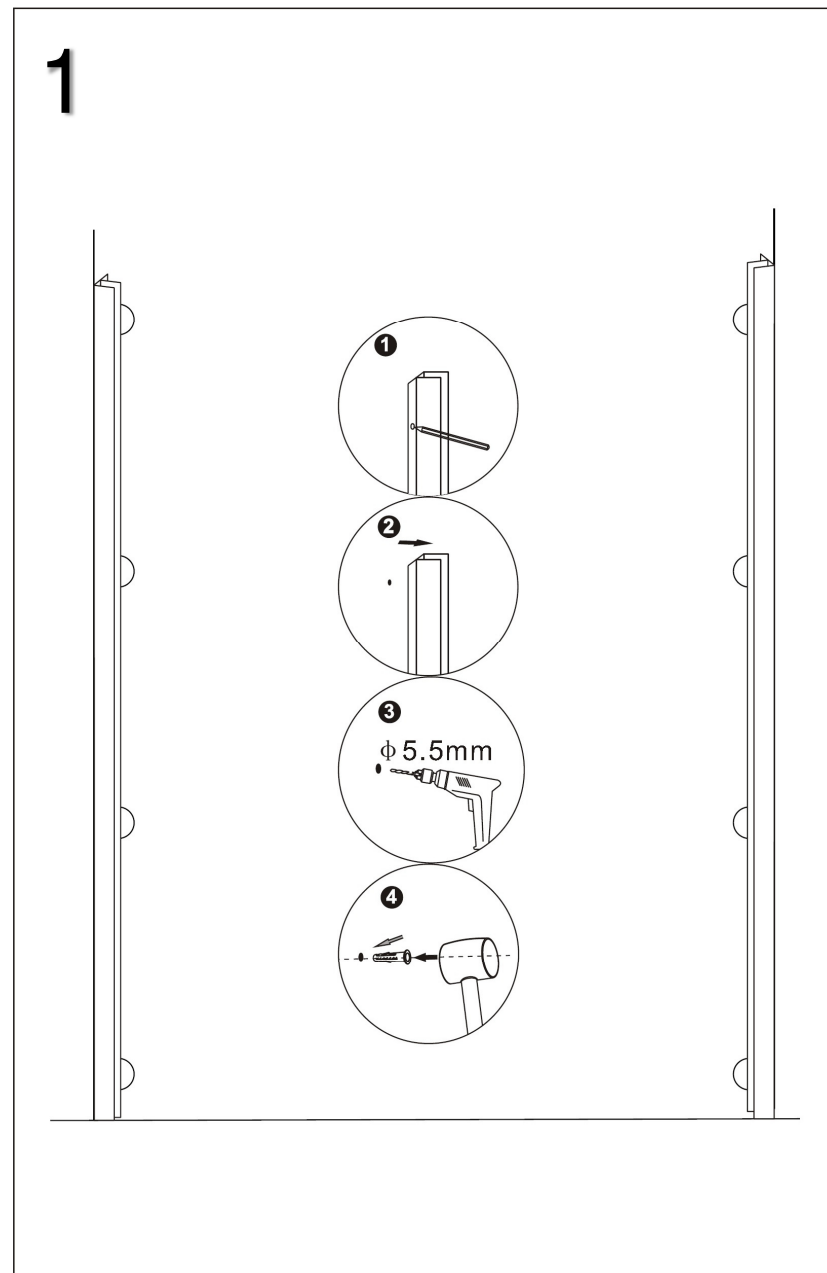

  
**romstal**<sup>®</sup>  
UNIVERSUL INSTALAȚIILOR  
**romstal**  
**ZEYA**

Model: **BMA-13813 120\*190**

Cod Romstal: 79CD3595

USA DUS DALIA, PROFIL CROM, GEAM TRANSPARENT 8mm,  
L.120XH.190CM

Model: **BMA-13813 140\*190**

Cod Romstal: 79CD3596

USA DUS DALIA, PROFIL CROM, GEAM TRANSPARENT 8mm,  
L.140XH.190CM

<b>A</b>  ST4X25 X8	<b>B</b>  ST4X25 X8	<b>C</b>  ST4X10 X8	<b>D</b>  X8
<b>E</b>  Role inferioare X2	<b>F</b>  Role superioare X2	<b>G</b>  X1	<b>H</b>  Garnitura X2
<b>I</b>  Garnitura magnetica X1	<b>J</b>  Profil fixare pe perete X2	<b>K</b>  Profil usa X1	<b>L</b>  Perete sticla (fix) X1
<b>M</b>  Usa X1	<b>N</b>  Profil orizontal X2	<b>O</b>  Set prindere sticla X2	<b>P</b>  3mm X1
<b>Q</b>  3mm X1			

Cadita de dus nu este inclusa.  
The shower tray is not included.

In cazul montajului pe cadita de dus, se va realiza in prealabil montajul acesteia si apoi se poate incepe instalarea cabine de dus.  
In case that will be installed on a shower tray, first will be installed the shower tray and after that will be installed the shower enclosure.