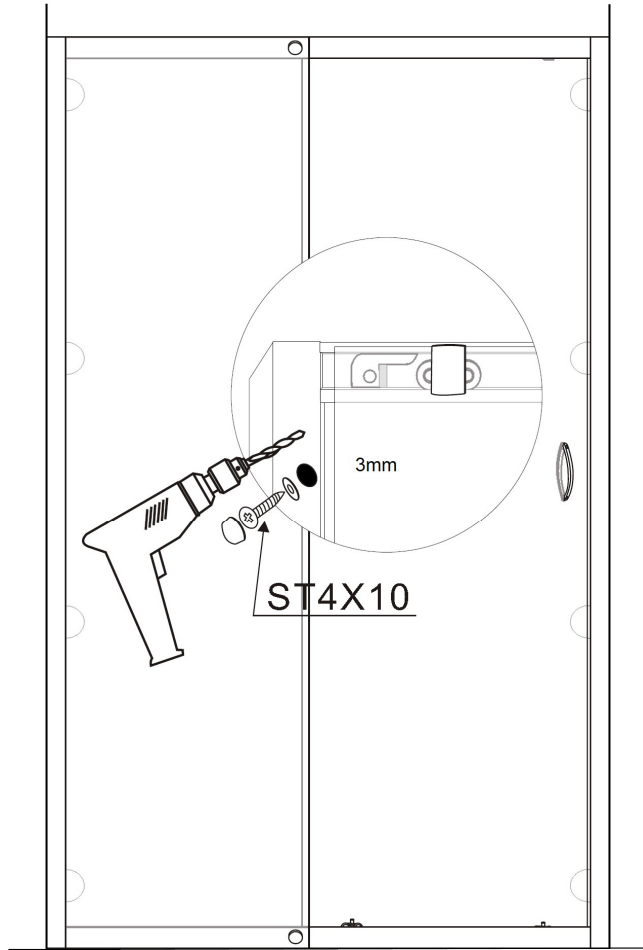

Cod Romstal: 79CD3596

USA DUS DALIA, PROFIL CROM, GEAM TRANSPARENT 8mm,  
L.140XH.190CM

<b>A</b>  ST4X25 X8	<b>B</b>  ST4X25 X8	<b>C</b>  ST4X10 X8	<b>D</b>  X8
<b>E</b>  Role inferioare X2	<b>F</b>  Role superioare X2	<b>G</b>  X1	<b>H</b>  Garnitura X2
<b>I</b>  Garnitura magnetica X1	<b>J</b>  Profil fixare pe perete X2	<b>K</b>  Profil usa X1	<b>L</b>  Perete sticla (fix) X1
<b>M</b>  Usa X1	<b>N</b>  Profil orizontal X2	<b>O</b>  Set prindere sticla X2	<b>P</b>  3mm X1
<b>Q</b>  3mm X1			

Cadita de dus nu este inclusa.  
The shower tray is not included.

In cazul montajului pe cadita de dus, se va realiza in prealabil montajul acesteia si apoi se poate incepe instalarea cabine de dus.  
In case that will be installed on a shower tray, first will be installed the shower tray and after that will be installed the shower enclosure.

2

3

4

5

6

7

8

9