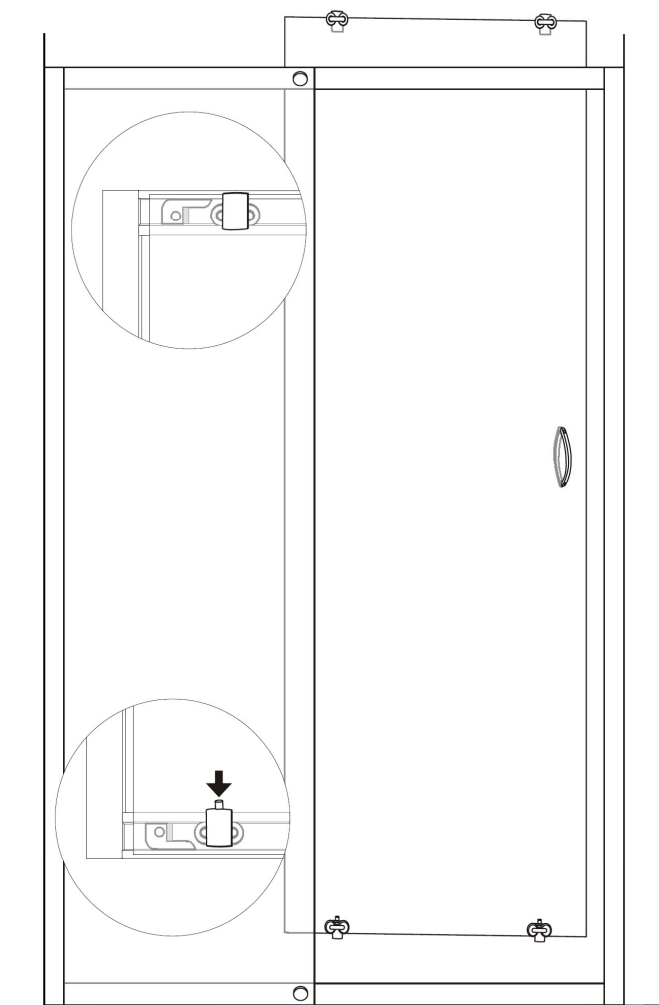

Cod Romstal: 79CD3596

USA DUS DALIA, PROFIL CROM, GEAM TRANSPARENT 8mm,  
L.140XH.190CM

<b>A</b>  ST4X25 X8	<b>B</b>  ST4X25 X8	<b>C</b>  ST4X10 X8	<b>D</b>  X8
<b>E</b>  Role inferioare X2	<b>F</b>  Role superioare X2	<b>G</b>  X1	<b>H</b>  Garnitura X2
<b>I</b>  Garnitura magnetica X1	<b>J</b>  Profil fixare pe perete X2	<b>K</b>  Profil usa X1	<b>L</b>  Perete sticla (fix) X1
<b>M</b>  Usa X1	<b>N</b>  Profil orizontal X2	<b>O</b>  Set prindere sticla X2	<b>P</b>  3mm X1
<b>Q</b>  3mm X1			

Cadita de dus nu este inclusa.  
The shower tray is not included.

In cazul montajului pe cadita de dus, se va realiza in prealabil montajul acesteia si apoi se poate incepe instalarea cabine de dus.  
In case that will be installed on a shower tray, first will be installed the shower tray and after that will be installed the shower enclosure.

2

3

4

5

6

7

8

9