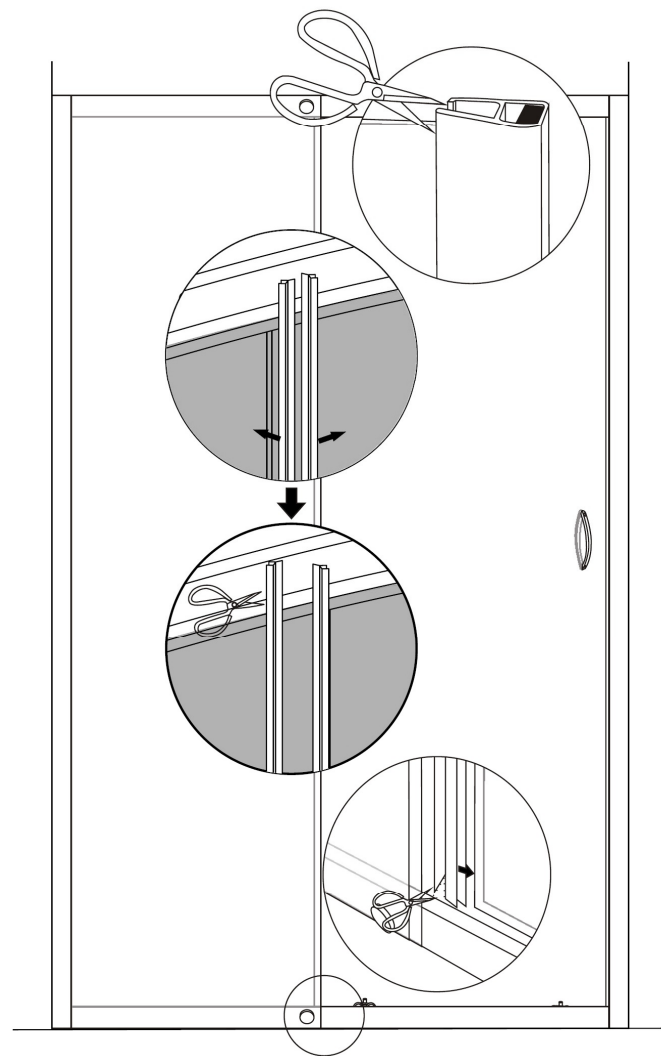

Cod Romstal: 79CD3596

USA DUS DALIA, PROFIL CROM, GEAM TRANSPARENT 8mm,  
L.140XH.190CM

<b>A</b>  ST4X25 X8	<b>B</b>  ST4X25 X8	<b>C</b>  ST4X10 X8	<b>D</b>  X8
<b>E</b>  Role inferioare X2	<b>F</b>  Role superioare X2	<b>G</b>  X1	<b>H</b>  Garnitura X2
<b>I</b>  Garnitura magnetica X1	<b>J</b>  Profil fixare pe perete X2	<b>K</b>  Profil usa X1	<b>L</b>  Perete sticla (fix) X1
<b>M</b>  Usa X1	<b>N</b>  Profil orizontal X2	<b>O</b>  Set prindere sticla X2	<b>P</b>  3mm X1
<b>Q</b>  3mm X1			

Cadita de dus nu este inclusa.  
The shower tray is not included.

In cazul montajului pe cadita de dus, se va realiza in prealabil montajul acesteia si apoi se poate incepe instalarea cabine de dus.  
In case that will be installed on a shower tray, first will be installed the shower tray and after that will be installed the shower enclosure.

2

3

4

5

6

7

8

9