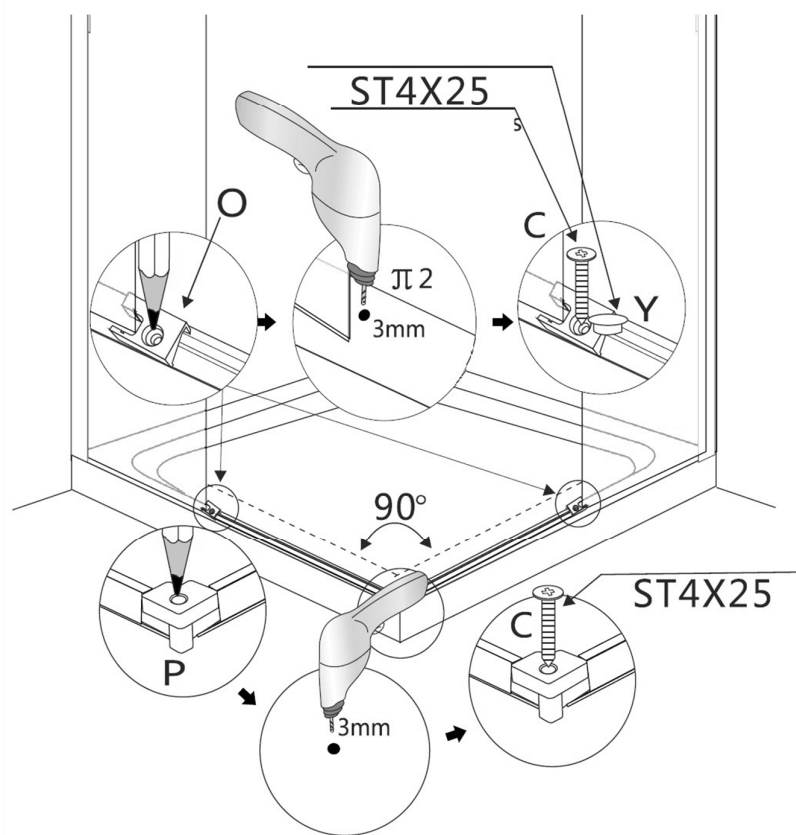

Montaj cabina pe cadita dus

7