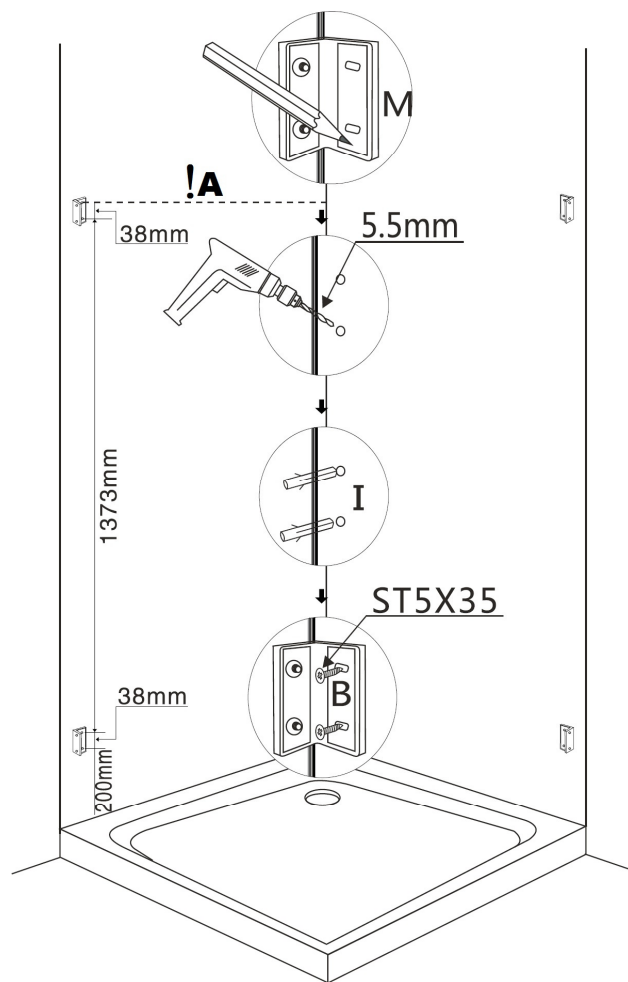

Model: **ZD-1001 100*100**

Cod Romstal: 79CD3600

CABINA PATRATA COLORADO, PROFIL CROM, GEAM TRANSPARENT 6mm,
L.100xL.100xH.190cm

| | | | |
|--|---|--|--|
| A  X2 | | | |
| B  ST5X45 X2 | C  ST5X35 X8 | D  ST4X25 X3 | E  ST4X35 X3 |
| F  ST5X10 X12 | G  M5X12 X4 | H  M5X8 X2 | I  X13 |
| J  X2 | K  X2 | L  X4 | M  X4 |
| N  X2 | O  | P  Cadita dus (nu este inclusa) | Q  Balamale X4 |
| R  Bara inferioara X2 | S  X2 | T  | U  |

| | | | |
|--|---|---|--|
| V  Perete sticla (fix) X2 | W  Usa X2 | X  Garnitura etansare X4 | Y  Garnitura magnetica X2 |
| Z  Garnitura etansare X2 | &  Garnitura etansare X2 | γ  X2 | ε  X4 |
| π  4mm | π1  3mm | π2  3mm | |

Cadita de dus nu este inclusa.
The shower tray is not included.

In cazul montajului pe cadita de dus, se va realiza in prealabil montajul acesteia si
apoi se poate incepe instalarea cabine de dus.
In case that will be installed on a shower tray, first will be installed the shower tray
and after that will be installed the shower enclosure.

1

A = 738mm pentru modelul 80x80
A = 838mm pentru modelul 90x90
A = 938mm pentru modelul 100X100

2

3

A = 791mm pentru modelul 80x80
A = 891mm pentru modelul 90x90
A = 991mm pentru modelul 100x100

4

5

6