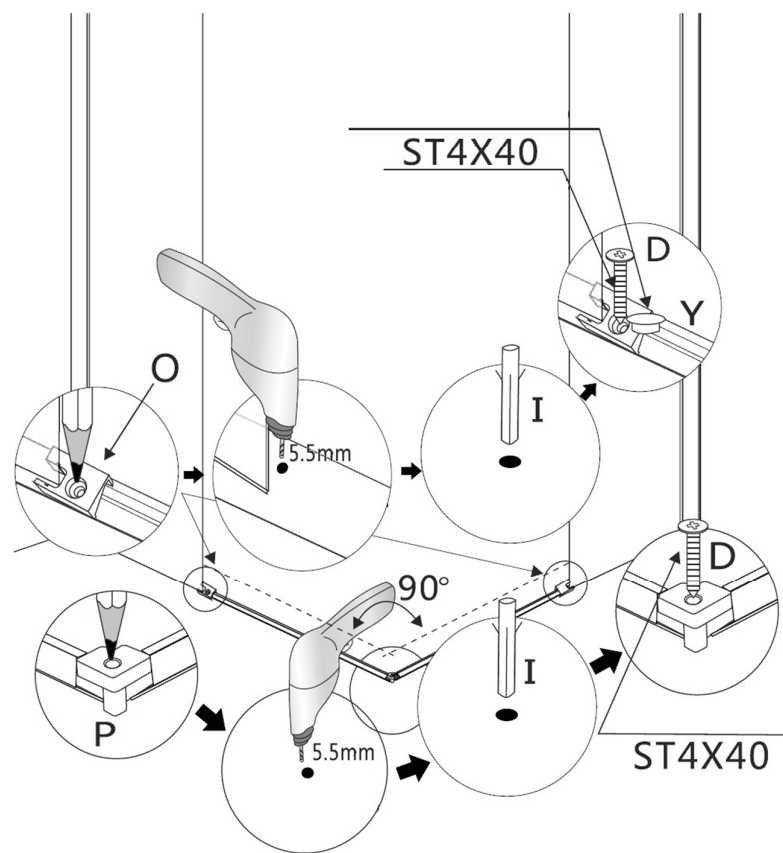

Montaj cabina pe pardoseala

8