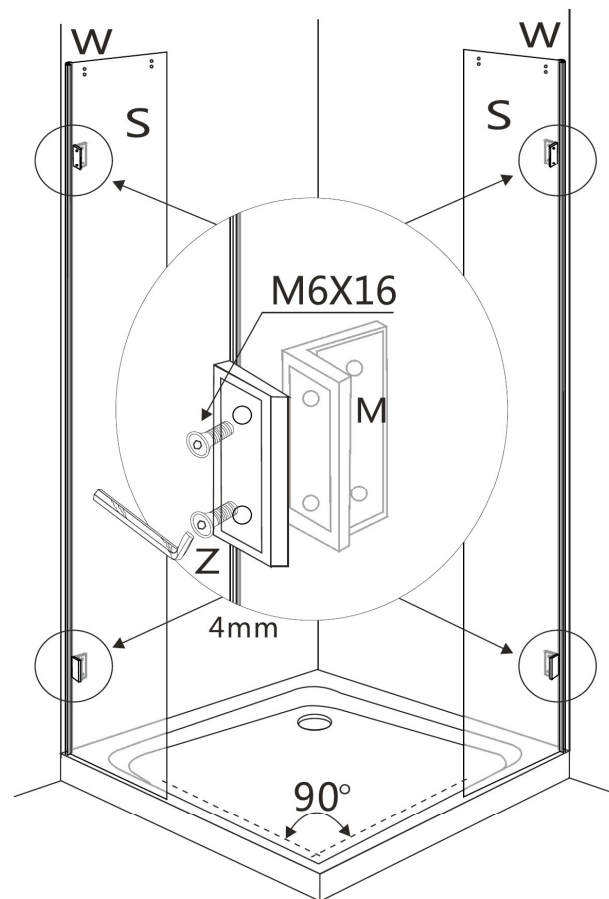

| | | | |
|--|---|---|--|
| V  Perete sticla (fix) X2 | W  Usa X2 | X  Garnitura etansare X4 | Y  Garnitura magnetica X2 |
| Z  Garnitura etansare X2 | &  Garnitura etansare X2 | γ  X2 | ε  X4 |
| π  4mm | π1  3mm | π2  3mm | |

Cadita de dus nu este inclusa.
The shower tray is not included.

In cazul montajului pe cadita de dus, se va realiza in prealabil montajul acesteia si
apoi se poate incepe instalarea cabine de dus.
In case that will be installed on a shower tray, first will be installed the shower tray
and after that will be installed the shower enclosure.

1

A = 738mm pentru modelul 80x80
A = 838mm pentru modelul 90x90
A = 938mm pentru modelul 100X100

2

3

A = 791mm pentru modelul 80x80
A = 891mm pentru modelul 90x90
A = 991mm pentru modelul 100x100

4

5

6