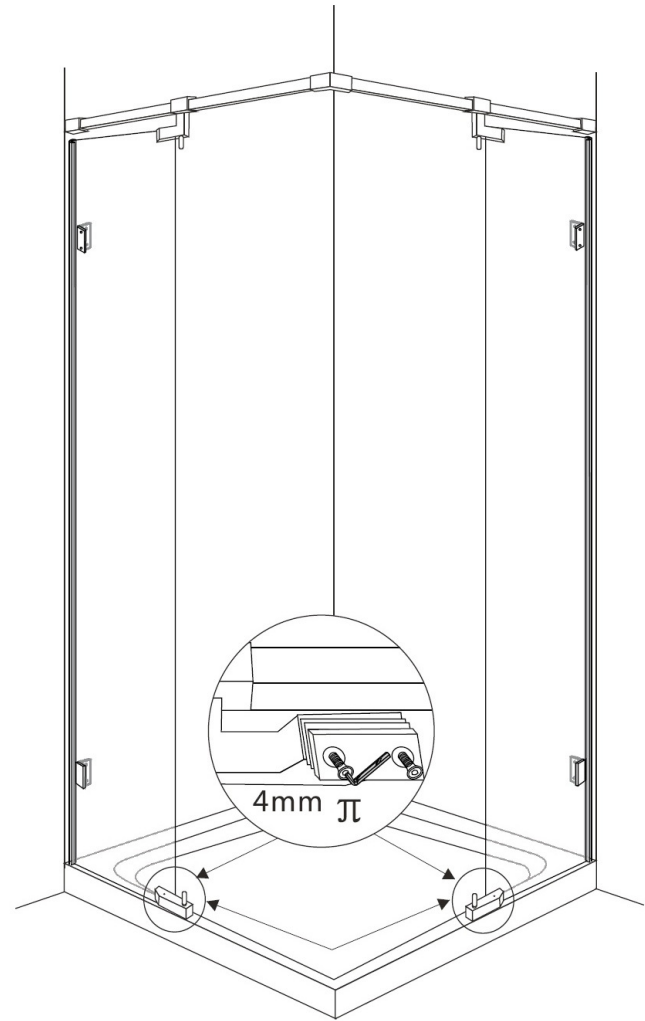

Model: **ZD-1001 100*100**

Cod Romstal: 79CD3600

CABINA PATRATA COLORADO, PROFIL CROM, GEAM TRANSPARENT 6mm,
L.100xL.100xH.190cm

| | | | |
|--|---|--|--|
| A  X2 | | | |
| B  ST5X45 X2 | C  ST5X35 X8 | D  ST4X25 X3 | E  ST4X35 X3 |
| F  ST5X10 X12 | G  M5X12 X4 | H  M5X8 X2 | I  X13 |
| J  X2 | K  X2 | L  X4 | M  X4 |
| N  X2 | O  | P  Cadita dus (nu este inclusa) | Q  Balamale X4 |
| R  Bara inferioara X2 | S  X2 | T  | U  |

| | | | |
|--|---|---|--|
| V  Perete sticla (fix) X2 | W  Usa X2 | X  Garnitura etansare X4 | Y  Garnitura magnetica X2 |
| Z  Garnitura etansare X2 | &  Garnitura etansare X2 | γ  X2 | ε  X4 |
| π  4mm | π1  3mm | π2  3mm | |

Cadita de dus nu este inclusa.
The shower tray is not included.

In cazul montajului pe cadita de dus, se va realiza in prealabil montajul acesteia si
apoi se poate incepe instalarea cabine de dus.
In case that will be installed on a shower tray, first will be installed the shower tray
and after that will be installed the shower enclosure.

1

A = 738mm pentru modelul 80x80
A = 838mm pentru modelul 90x90
A = 938mm pentru modelul 100X100

2

3

A = 791mm pentru modelul 80x80
A = 891mm pentru modelul 90x90
A = 991mm pentru modelul 100x100

4

5

6