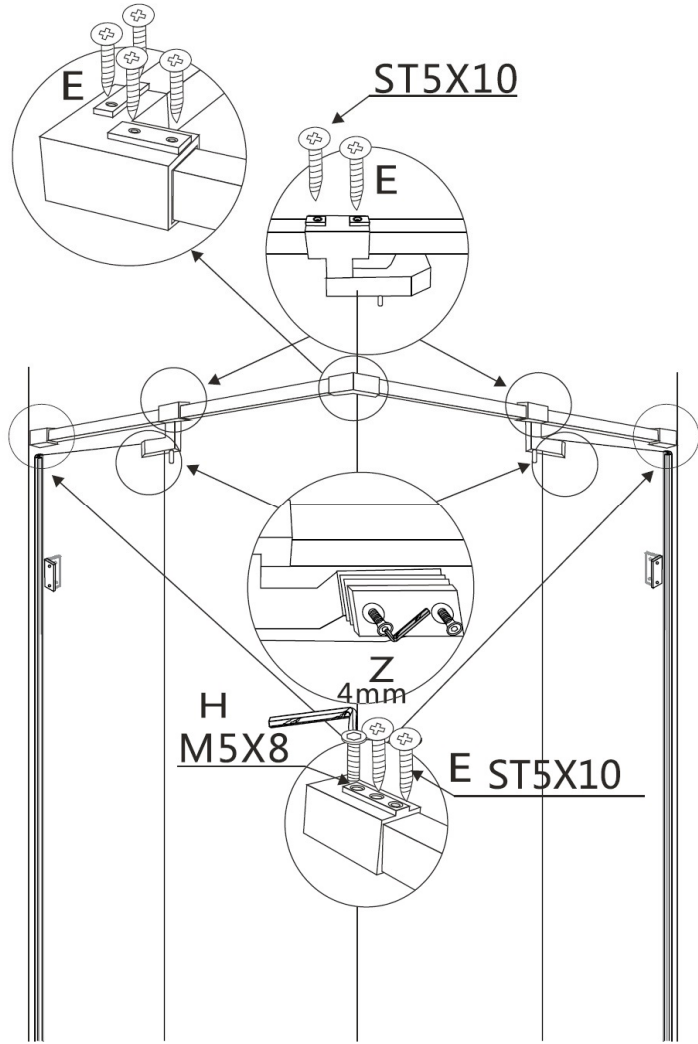

Cadita de dus nu este inclusa.
The shower tray is not included.

In cazul montajului pe cadita de dus, se va realiza in prealabil montajul acesteia si
apoi se poate incepe instalarea cabine de dus.
In case that will be installed on a shower tray, first will be installed the shower tray
and after that will be installed the shower enclosure.

1

A = 738mm pentru modelul 80x80
A = 838mm pentru modelul 90x90
A = 938mm pentru modelul 100X100

2

3

A = 791mm pentru modelul 80x80
A = 891mm pentru modelul 90x90
A = 991mm pentru modelul 100x100

4

5

6