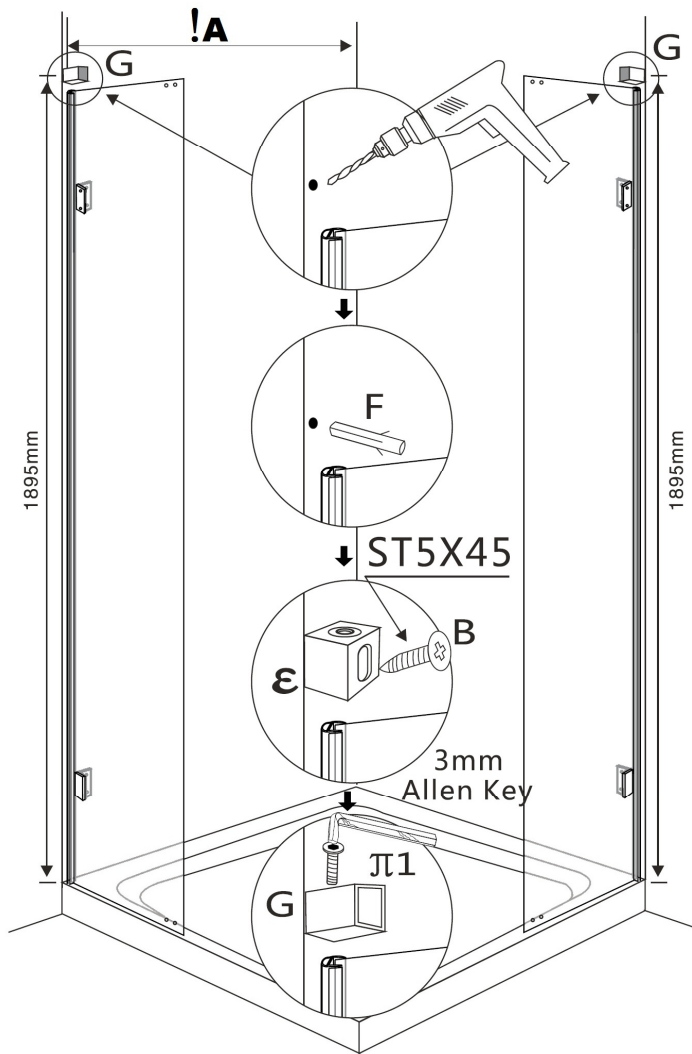

Cadita de dus nu este inclusa.
The shower tray is not included.

In cazul montajului pe cadita de dus, se va realiza in prealabil montajul acesteia si
apoi se poate incepe instalarea cabine de dus.
In case that will be installed on a shower tray, first will be installed the shower tray
and after that will be installed the shower enclosure.

1

A = 738mm pentru modelul 80x80
A = 838mm pentru modelul 90x90
A = 938mm pentru modelul 100X100

2

3

A = 791mm pentru modelul 80x80
A = 891mm pentru modelul 90x90
A = 991mm pentru modelul 100x100

4

5

6