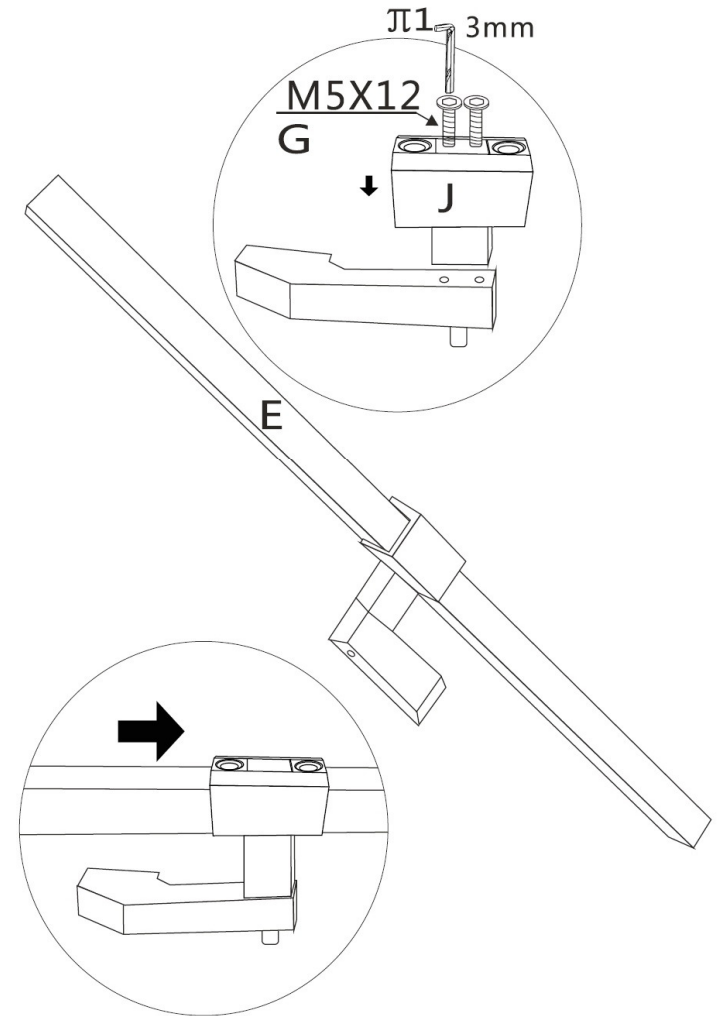

| | | | |
|--|---|---|--|
| V  Perete sticla (fix) X2 | W  Usa X2 | X  Garnitura etansare X4 | Y  Garnitura magnetica X2 |
| Z  Garnitura etansare X2 | &  Garnitura etansare X2 | γ  X2 | ε  X4 |
| π  4mm | π1  3mm | π2  3mm | |

Cadita de dus nu este inclusa.
The shower tray is not included.

In cazul montajului pe cadita de dus, se va realiza in prealabil montajul acesteia si
apoi se poate incepe instalarea cabine de dus.
In case that will be installed on a shower tray, first will be installed the shower tray
and after that will be installed the shower enclosure.

1

A = 738mm pentru modelul 80x80
A = 838mm pentru modelul 90x90
A = 938mm pentru modelul 100X100

2

3

A = 791mm pentru modelul 80x80
A = 891mm pentru modelul 90x90
A = 991mm pentru modelul 100x100

4

5

6