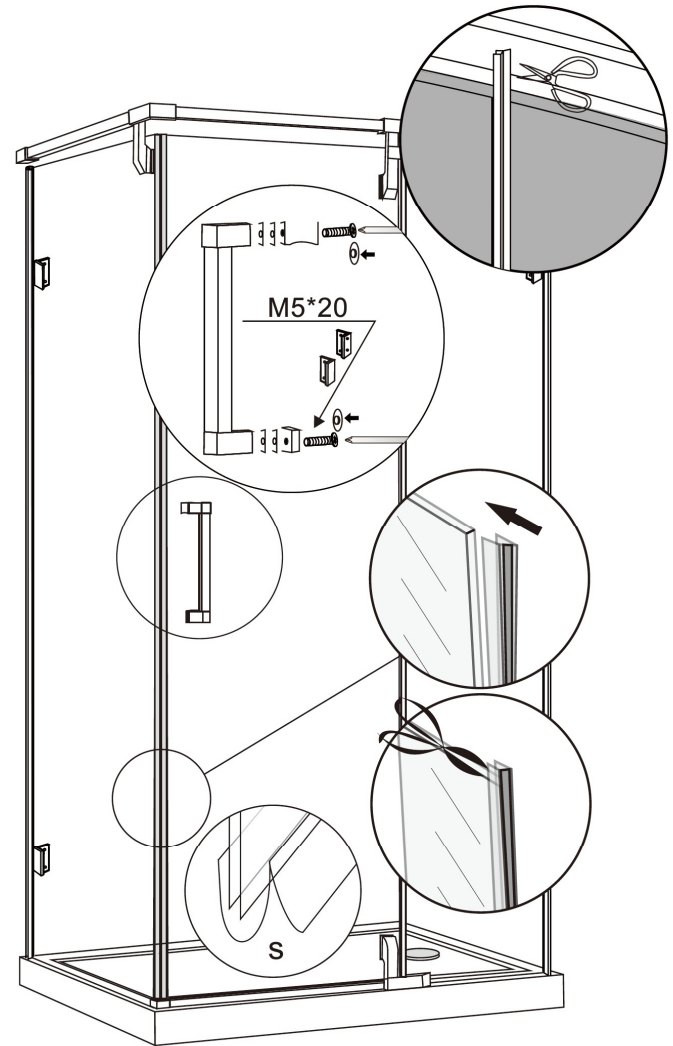

Cadita de dus nu este inclusa.  
The shower tray is not included.

In cazul montajului pe cadita de dus, se va realiza in prealabil montajul acestuia si apoi se poate incepe instalarea cabine de dus.

In case that will be installed on a shower tray, first will be installed the shower tray and after that will be installed the shower enclosure.

**A = 938mm pentru modelul 100x80**  
**A = 1138mm pentru modelul 120x80**

**B = 738mm pentru ambele modele**

# 2

A = 991mm pentru modelul 100x80  
A = 1191mm pentru modelul 120x80  
B = 791mm pentru ambele modele

# 3

6

7

8

9

10