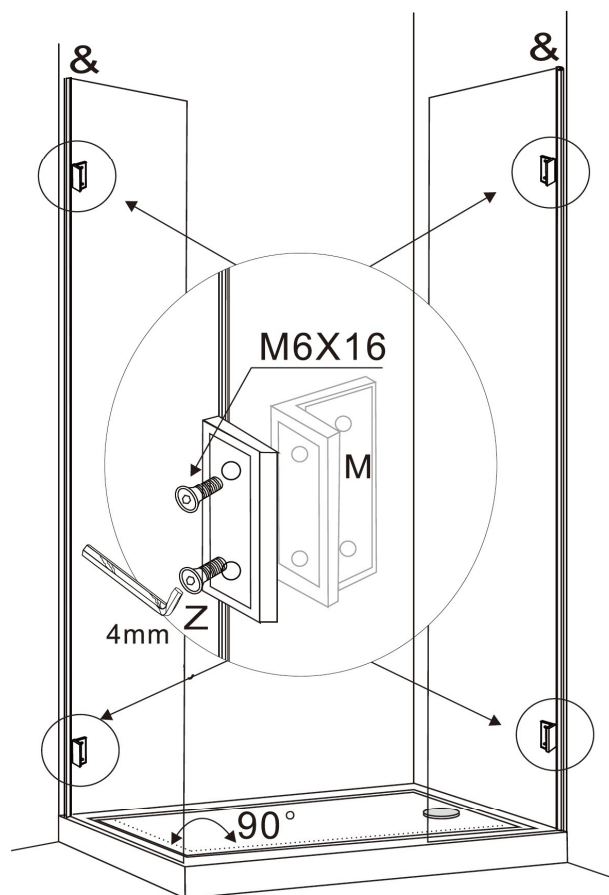

<b>A</b>  X2			
<b>B</b>  ST5X45 X2	<b>C</b>  ST5X35 X8	<b>D</b>  ST4X25 X2	<b>E</b>  ST5X10 X10
<b>F</b>  M5X12 X2	<b>G</b>  M5X8 X2	<b>H</b>  X10	<b>I</b>  X2
<b>J</b>  X2	<b>K</b>  X2	<b>L</b>  X3	<b>M</b>  X1
<b>N</b>  X1	<b>O</b>  Nu este inclusa	<b>P</b>  Profil inferior X1	<b>Q</b>  X1
<b>R</b>  X1	<b>S</b>  Garnitura etansare X1	<b>T</b>  X1	<b>U</b>  X2
<b>V</b>  3mm/4mm X1	<b>W</b>  3mm X1	<b>X</b>  Garnitura etansare X1	<b>Y</b>  Garnitura magnetica X2
<b>Z</b>  X4	<b>&amp;</b>  Garnitura etansare la perete X2		

Cadita de dus nu este inclusa.  
The shower tray is not included.

In cazul montajului pe cadita de dus, se va realiza in prealabil montajul acestuia si apoi se poate incepe instalarea cabine de dus.

In case that will be installed on a shower tray, first will be installed the shower tray and after that will be installed the shower enclosure.

**A = 938mm pentru modelul 100x80**  
**A = 1138mm pentru modelul 120x80**

**B = 738mm pentru ambele modele**

# 2

A = 991mm pentru modelul 100x80  
A = 1191mm pentru modelul 120x80  
B = 791mm pentru ambele modele