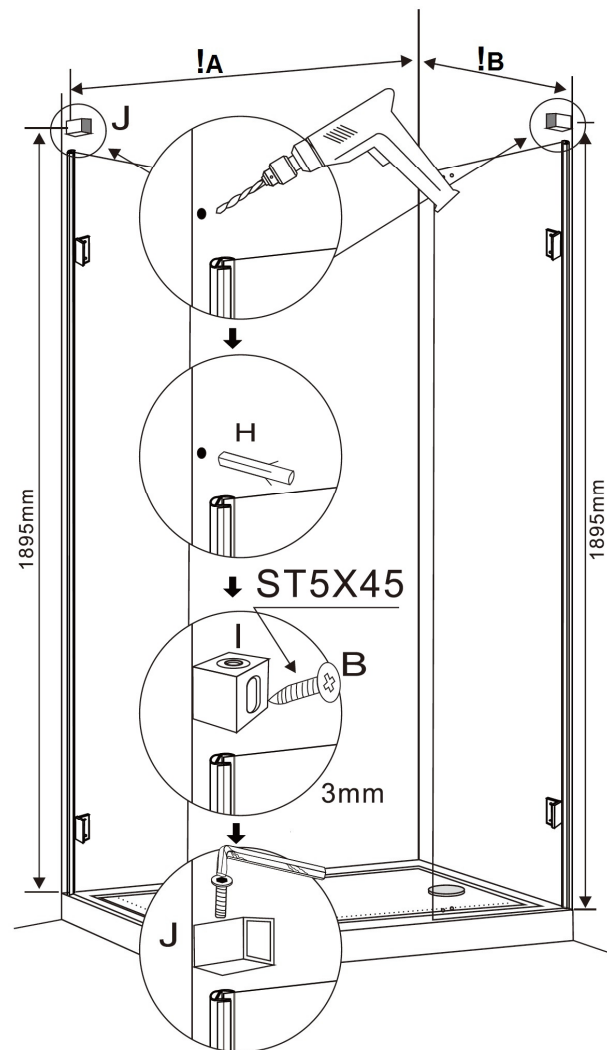

A = 991mm pentru modelul 100x80
A = 1191mm pentru modelul 120x80
B = 791mm pentru ambele modele

3