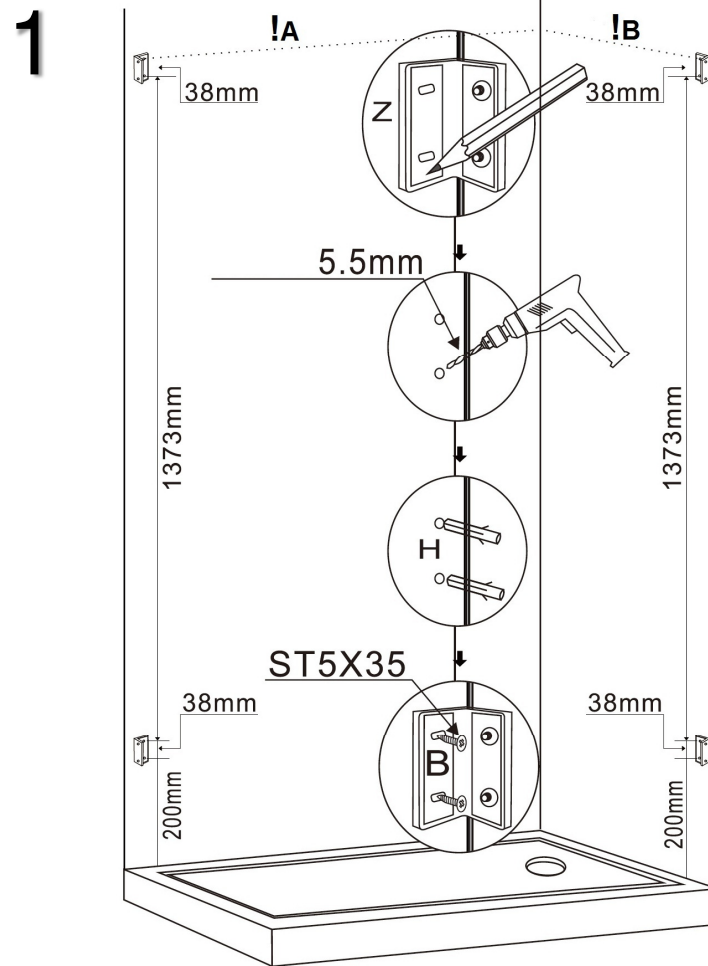

Model: **ZD-1002 100\*80**

Cod Romstal: 79CD3601

CABINA DREPTUNGHILARA COLORADO, PROFIL CROM, GEAM  
TRANSPARENT 6mm, L.100xL.80xH.190cm

Model: **ZD-1002 120\*80**

Cod Romstal: 79CD3602

CABINA DREPTUNGHILARA COLORADO, PROFIL CROM, GEAM  
TRANSPARENT 6mm, L.120xL.80xH.190cm

<b>A</b>  X2			
<b>B</b>  ST5X45 X2	<b>C</b>  ST5X35 X8	<b>D</b>  ST4X25 X2	<b>E</b>  ST5X10 X10
<b>F</b>  M5X12 X2	<b>G</b>  M5X8 X2	<b>H</b>  X10	<b>I</b>  X2
<b>J</b>  X2	<b>K</b>  X2	<b>L</b>  X3	<b>M</b>  X1
<b>N</b>  X1	<b>O</b>  Nu este inclusa	<b>P</b>  Profil inferior X1	<b>Q</b>  X1
<b>R</b>  X1	<b>S</b>  Garnitura etansare X1	<b>T</b>  X1	<b>U</b>  X2
<b>V</b>  3mm/4mm X1	<b>W</b>  3mm X1	<b>X</b>  Garnitura etansare X1	<b>Y</b>  Garnitura magnetica X2
<b>Z</b>  X4	<b>&amp;</b>  Garnitura etansare la perete X2		

**A = 938mm pentru modelul 100x80**  
**A = 1138mm pentru modelul 120x80**

**B = 738mm pentru ambele modele**

# 2

A = 991mm pentru modelul 100x80  
A = 1191mm pentru modelul 120x80  
B = 791mm pentru ambele modele