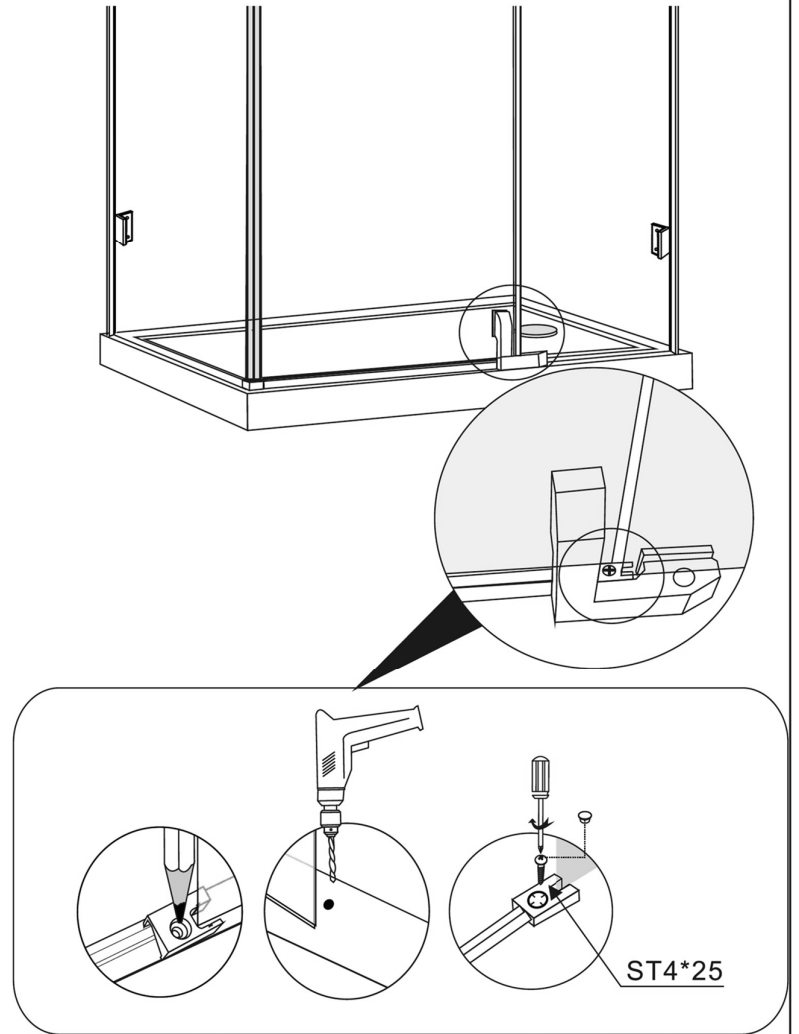

Cadita de dus nu este inclusa.  
The shower tray is not included.

In cazul montajului pe cadita de dus, se va realiza in prealabil montajul acestuia si apoi se poate incepe instalarea cabine de dus.

In case that will be installed on a shower tray, first will be installed the shower tray and after that will be installed the shower enclosure.

**A = 938mm pentru modelul 100x80**  
**A = 1138mm pentru modelul 120x80**

**B = 738mm pentru ambele modele**

# 2

A = 991mm pentru modelul 100x80  
A = 1191mm pentru modelul 120x80  
B = 791mm pentru ambele modele

# 3

6

7

8

9

10