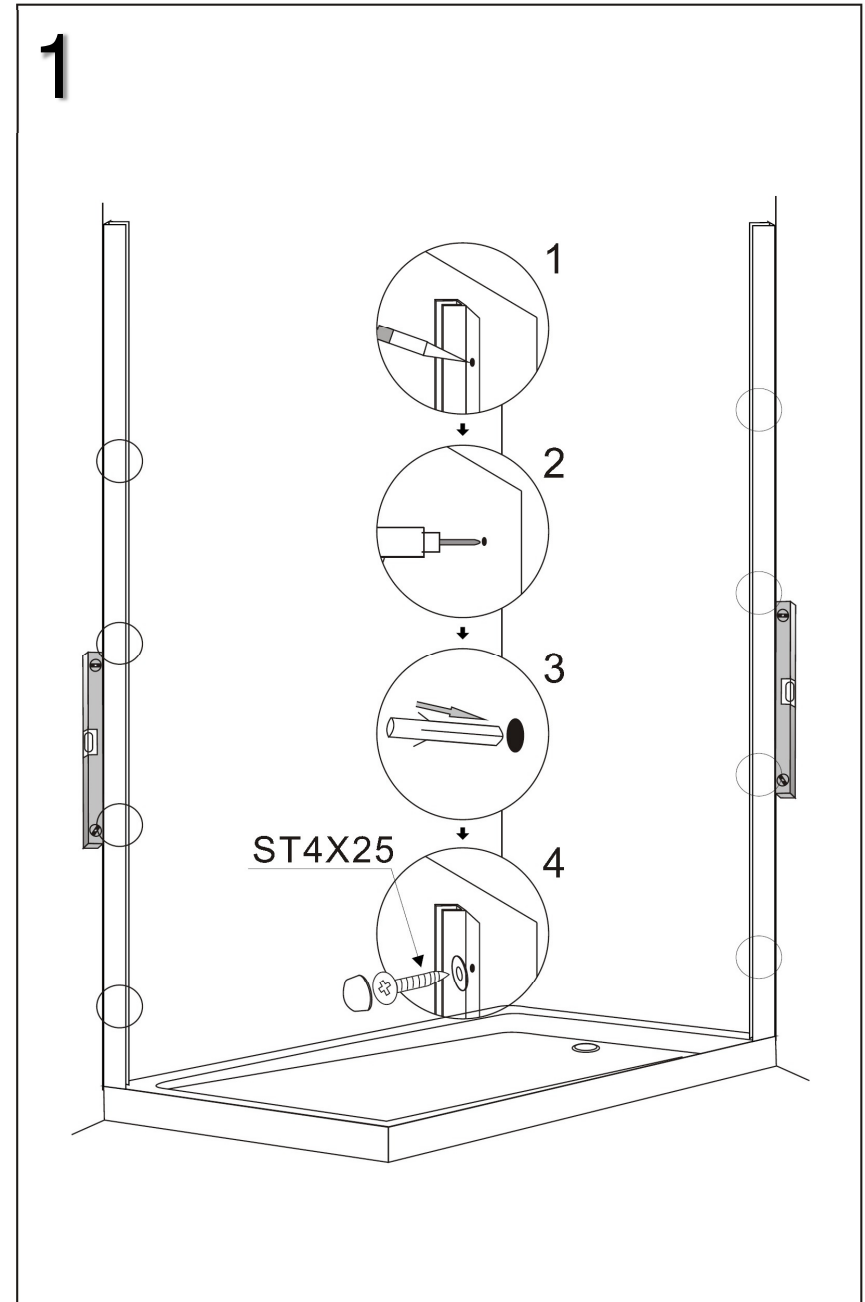

Model: **KL-002 120\*80**

Cod Romstal: 79CD3606

CABINA DREPTUNGHILARA ASCOT, PROFIL CROM, GEAM TRANSPARENT  
8mm, L.120xL.80xH.200cm

Model: **KL-002 140\*80**

Cod Romstal: 79CD3607

CABINA DREPTUNGHILARA ASCOT, PROFIL CROM, GEAM TRANSPARENT  
8mm, L.140xL.80xH.200cm

<b>A</b>  ST4X25 X10	<b>B</b>  ST4X25 X2	<b>C</b>  ST4X12 X8	<b>D</b>  M5X16 X1
<b>E</b>  X10	<b>F</b>  X1	<b>G</b>  3mm X1	<b>H</b>  X1
<b>I</b>  X1	<b>J</b>  X1	<b>K</b>  X1	<b>L</b>  X1
<b>M</b>  X1	<b>N</b>  4mm X1	<b>O</b>  X1	

Cadita de dus nu este inclusa.  
The shower tray is not included.

In cazul montajului pe cadita de dus, se va realiza in prealabil montajul acesteia si apoi se poate incepe instalarea cabine de dus.  
In case that will be installed on a shower tray, first will be installed the shower tray and after that will be installed the shower enclosure.