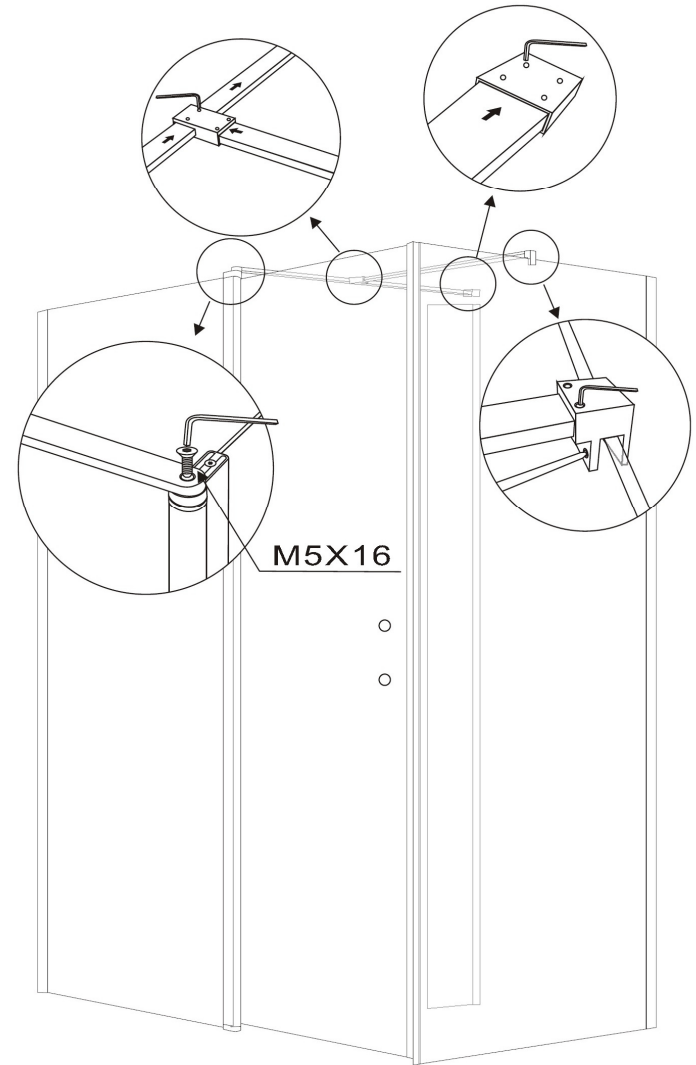

Model: **KL-003 140*90**
Cod Romstal: 79CD3608
CABINA DUS WALK-IN, PROFIL CROM, GEAM CLAR 8MM, L.140XL.90XH.200CM

A  ST4X25 X16	B  ST4X40 X1	C  ST4X10 X12	D  ST4X35 X2
E  M5X16 X1	F  X17	G  X1	H  Garnitura X1
I  X1	J  Clema fixare sticla X1	K  Bottom Rail X1	L  X1
M  X1	N  X1	O  X1	P  4mm X1
Q  Profile aluminiu X3	R  Sus Conector X1	S  Jos Conector X1	T  Etajera X2
U  Suporti etajere X4	V  Burghiu 3mm X1	W  Tije fixare sticle X1	

2

3

4

5

6

7

8

9