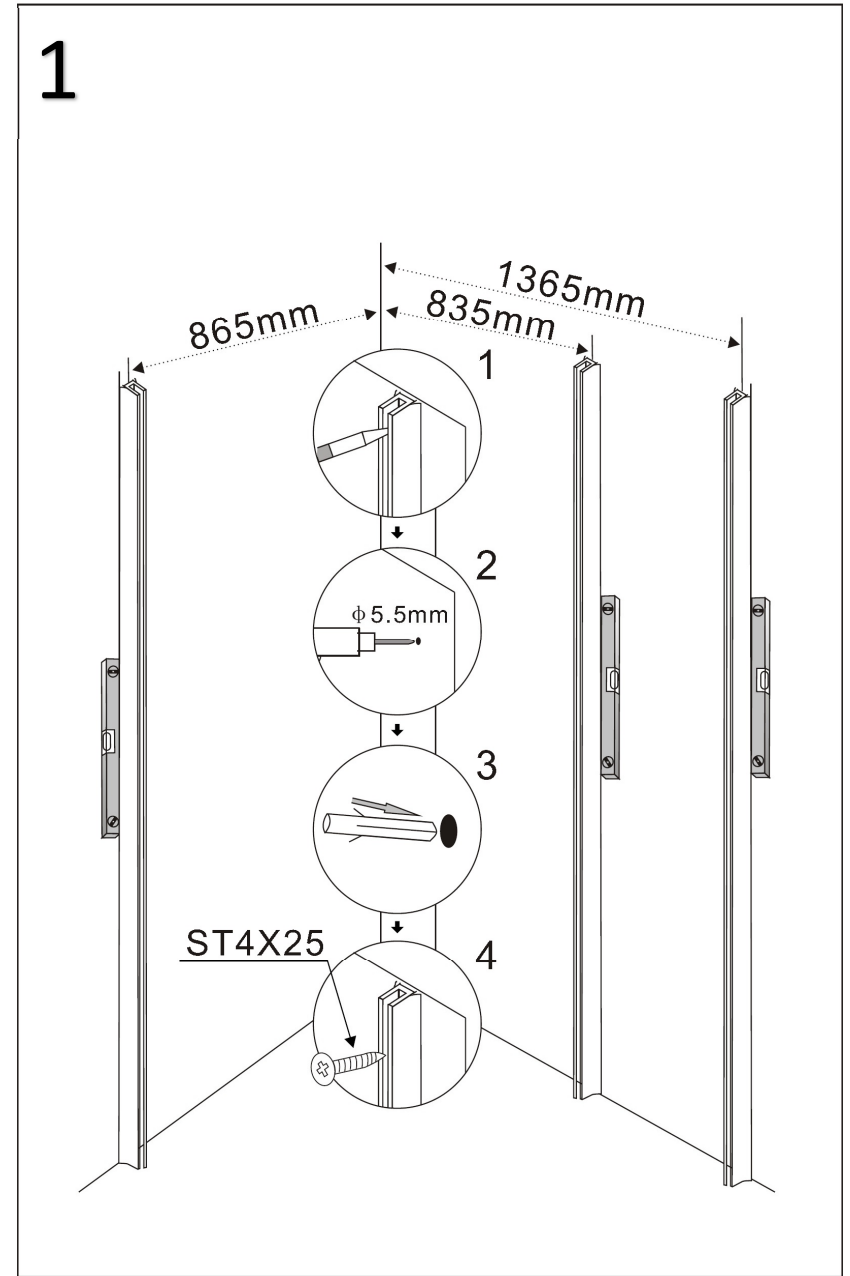

Model: **KL-003 140*90**
Cod Romstal: 79CD3608
CABINA DUS WALK-IN, PROFIL CROM, GEAM CLAR 8MM, L.140XL.90XH.200CM

A  ST4X25 X16	B  ST4X40 X1	C  ST4X10 X12	D  ST4X35 X2
E  M5X16 X1	F  X17	G  X1	H  Garnitura X1
I  X1	J  Clema fixare sticla X1	K  Bottom Rail X1	L  X1
M  X1	N  X1	O  X1	P  4mm X1
Q  Profile aluminiu X3	R  Sus Conector X1	S  Jos Conector X1	T  Etajera X2
U  Suporti etajere X4	V  Burghiu 3mm X1	W  Tije fixare sticle X1	

2

3

4

5

6

7

8

9