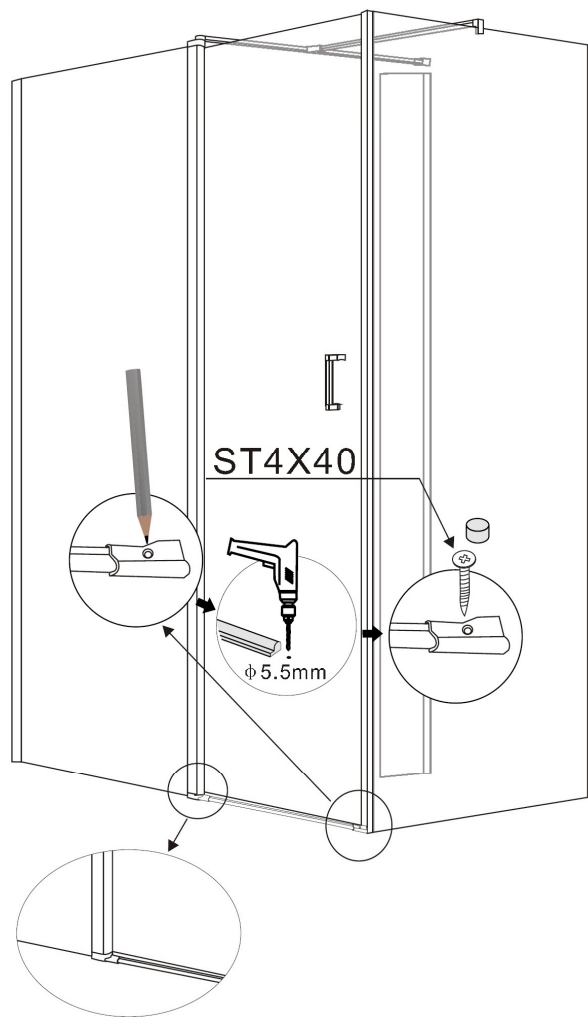

Model: **KL-003 140*90**
Cod Romstal: 79CD3608
CABINA DUS WALK-IN, PROFIL CROM, GEAM CLAR 8MM, L.140XL.90XH.200CM

A  ST4X25 X16	B  ST4X40 X1	C  ST4X10 X12	D  ST4X35 X2
E  M5X16 X1	F  X17	G  X1	H  Garnitura X1
I  X1	J  Clema fixare sticla X1	K  Bottom Rail X1	L  X1
M  X1	N  X1	O  X1	P  4mm X1
Q  Profile aluminiu X3	R  Sus Conector X1	S  Jos Conector X1	T  Etajera X2
U  Suporti etajere X4	V  Burghiu 3mm X1	W  Tije fixare sticle X1	

2

3

4

5

6

7

8

9