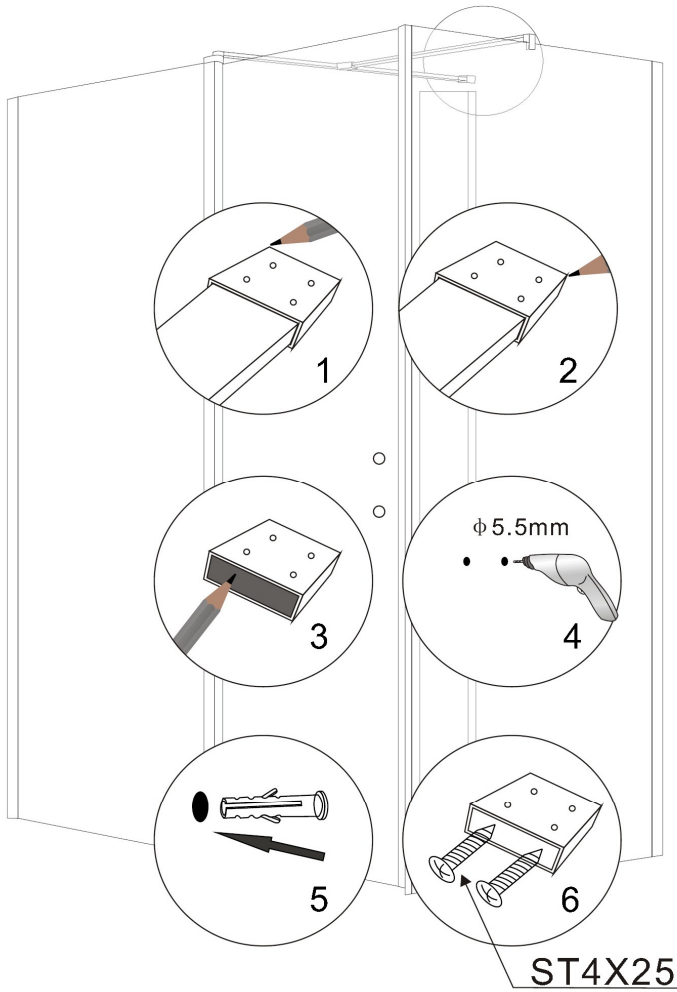

Model: **KL-003 140*90**
Cod Romstal: 79CD3608
CABINA DUS WALK-IN, PROFIL CROM, GEAM CLAR 8MM, L.140XL.90XH.200CM

A  ST4X25 X16	B  ST4X40 X1	C  ST4X10 X12	D  ST4X35 X2
E  M5X16 X1	F  X17	G  X1	H  Garnitura X1
I  X1	J  Clema fixare sticla X1	K  Bottom Rail X1	L  X1
M  X1	N  X1	O  X1	P  4mm X1
Q  Profile aluminiu X3	R  Sus Conector X1	S  Jos Conector X1	T  Etajera X2
U  Suporti etajere X4	V  Burghiu 3mm X1	W  Tije fixare sticle X1	

2

3

4

5

6

7

8

9