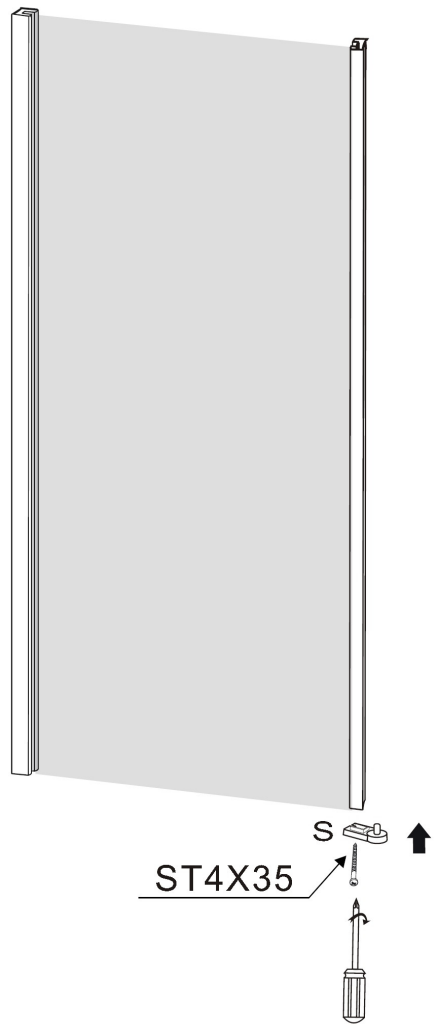

Model: **KL-003 140*90**
Cod Romstal: 79CD3608
CABINA DUS WALK-IN, PROFIL CROM, GEAM CLAR 8MM, L.140XL.90XH.200CM

A  ST4X25 X16	B  ST4X40 X1	C  ST4X10 X12	D  ST4X35 X2
E  M5X16 X1	F  X17	G  X1	H  Garnitura X1
I  X1	J  Clema fixare sticla X1	K  Bottom Rail X1	L  X1
M  X1	N  X1	O  X1	P  4mm X1
Q  Profile aluminiu X3	R  Sus Conector X1	S  Jos Conector X1	T  Etajera X2
U  Suporti etajere X4	V  Burghiu 3mm X1	W  Tije fixare sticle X1	

2

3

4

5

6

7

8

9