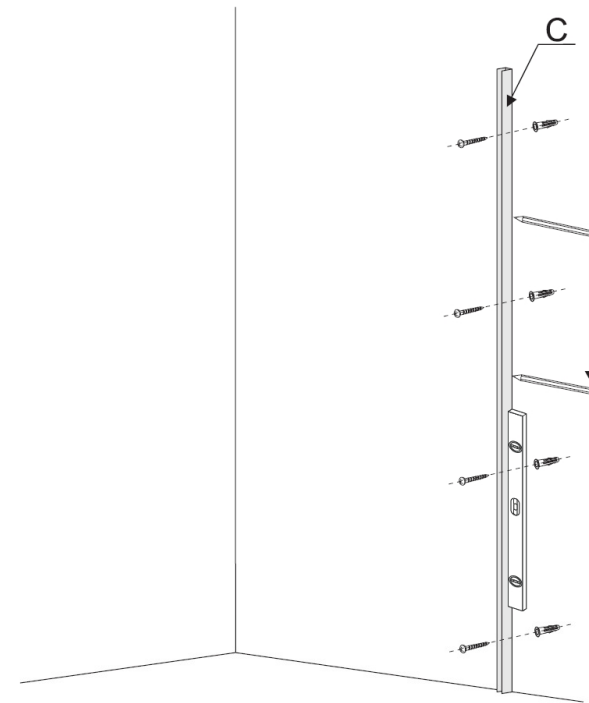

Descriere	buc.
A	Perete sticla	1
B	Bara stabilizatoare	1
C	Profil fixare pe perete	1
D	Garnitura	1
E	Profil inferior	1
F	Profil vertical	1
G	Garnitura	1

	Descriere	buc.
A1		7
B1	4x25mm	7
C1	4x10mm	4
D1		1
E1	5x45mm	1
F1	2.5mm	1
G1	3mm	1

Cadita de dus nu este inclusa.
The shower tray is not included.

In cazul montajului pe cadita de dus, se va realiza in prealabil montajul acesteia si apoi se poate incepe instalarea cabine de dus.
In case that will be installed on a shower tray, first will be installed the shower tray and after that will be installed the shower enclosure.

1