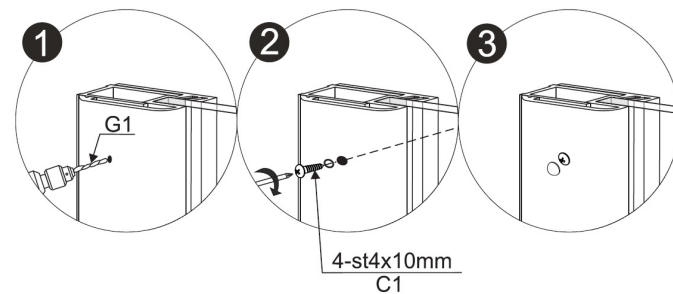

Model: **BR-7002 140*140**

Cod Romstal: 79CD3612

PERETE DUS ALTEA, WALK-IN, PR. CROM, GEAM CLAR 8mm, L.140xH.190cm

	Descriere	buc.
A	Perete sticla	1
B	Bara stabilizatoare	1
C	Profil fixare pe perete	1
D	Garnitura	1
E	Profil inferior	1
F	Profil vertical	1
G	Garnitura	1

	Descriere	buc.
A1		7
B1	4x25mm	7
C1	4x10mm	4
D1		1
E1	5x45mm	1
F1	2.5mm	1
G1	3mm	1

Cadita de dus nu este inclusa.
The shower tray is not included.

In cazul montajului pe cadita de dus, se va realiza in prealabil montajul acesteia si apoi se poate incepe instalarea cabine de dus.
In case that will be installed on a shower tray, first will be installed the shower tray and after that will be installed the shower enclosure.

1

2

3

4

5

6