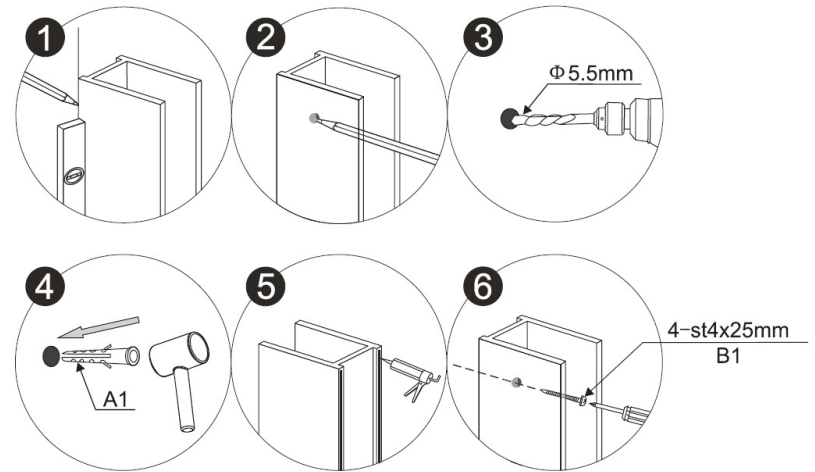

Descriere	buc.
A	Perete sticla	1
B	Bara stabilizatoare	1
C	Profil fixare pe perete	1
D	Garnitura	1
E	Profil inferior	1
F	Profil vertical	1
G	Garnitura	1

	Descriere	buc.
A1		7
B1	4x25mm	7
C1	4x10mm	4
D1		1
E1	5x45mm	1
F1	2.5mm	1
G1	3mm	1

Cadita de dus nu este inclusa.
The shower tray is not included.

In cazul montajului pe cadita de dus, se va realiza in prealabil montajul acesteia si apoi se poate incepe instalarea cabine de dus.
In case that will be installed on a shower tray, first will be installed the shower tray and after that will be installed the shower enclosure.

1