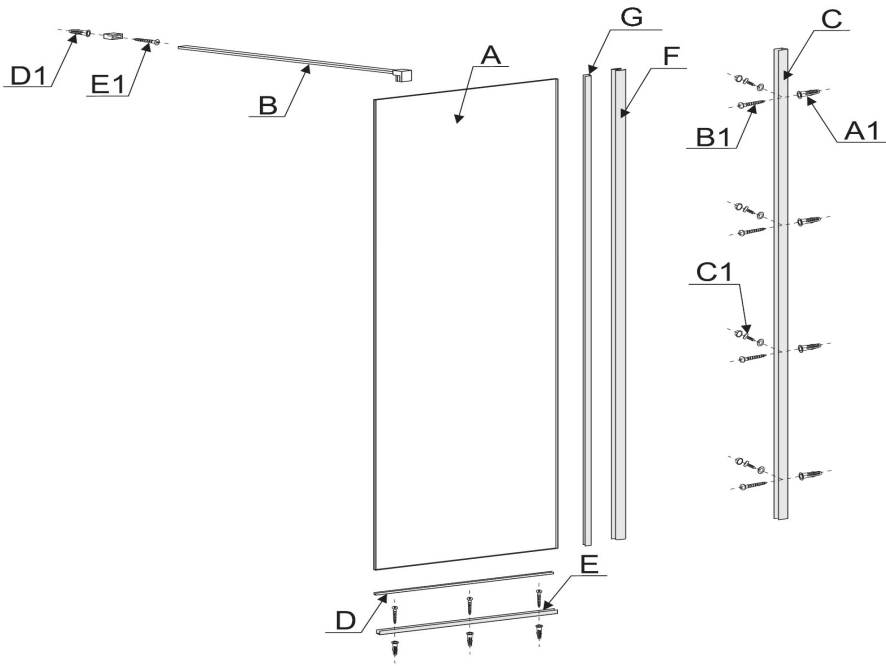

Model: **BR-7002 100*190**

Cod Romstal: 79CD3610

PERETE DUS ALTEA, WALK-IN, PR. CROM, GEAM CLAR 8mm, L.100xH.190cm

Model: **BR-7002 120*140**

Cod Romstal: 79CD3611

PERETE DUS ALTEA, WALK-IN, PR. CROM, GEAM CLAR 8mm, L.120xH.190cm

Model: **BR-7002 140*140**

Cod Romstal: 79CD3612

PERETE DUS ALTEA, WALK-IN, PR. CROM, GEAM CLAR 8mm, L.140xH.190cm

	Descriere	buc.
A	Perete sticla	1
B	Bara stabilizatoare	1
C	Profil fixare pe perete	1
D	Garnitura	1
E	Profil inferior	1
F	Profil vertical	1
G	Garnitura	1

	Descriere	buc.
A1		7
B1	4x25mm	7
C1	4x10mm	4
D1		1
E1	5x45mm	1
F1	2.5mm	1
G1	3mm	1

Cadita de dus nu este inclusa.
The shower tray is not included.

In cazul montajului pe cadita de dus, se va realiza in prealabil montajul acesteia si apoi se poate incepe instalarea cabine de dus.
In case that will be installed on a shower tray, first will be installed the shower tray and after that will be installed the shower enclosure.