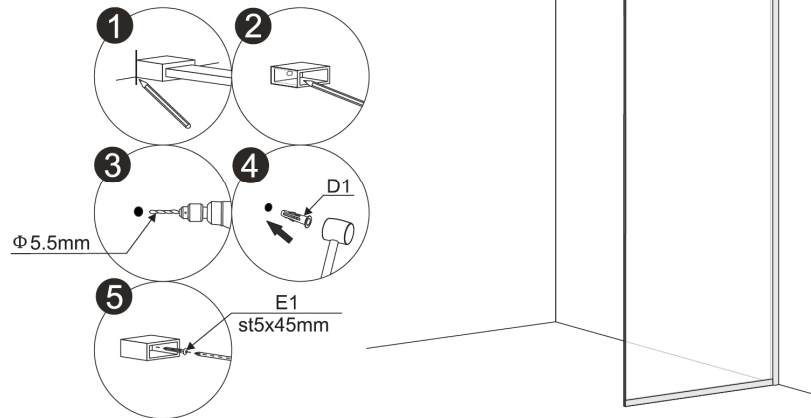

Model: **BR-7002 140*140**

Cod Romstal: 79CD3612

PERETE DUS ALTEA, WALK-IN, PR. CROM, GEAM CLAR 8mm, L.140xH.190cm

	Descriere	buc.
A	Perete sticla	1
B	Bara stabilizatoare	1
C	Profil fixare pe perete	1
D	Garnitura	1
E	Profil inferior	1
F	Profil vertical	1
G	Garnitura	1

	Descriere	buc.
A1		7
B1	4x25mm	7
C1	4x10mm	4
D1		1
E1	5x45mm	1
F1	2.5mm	1
G1	3mm	1

Cadita de dus nu este inclusa.
The shower tray is not included.

In cazul montajului pe cadita de dus, se va realiza in prealabil montajul acesteia si apoi se poate incepe instalarea cabine de dus.
In case that will be installed on a shower tray, first will be installed the shower tray and after that will be installed the shower enclosure.

1

2

3

4

5

6