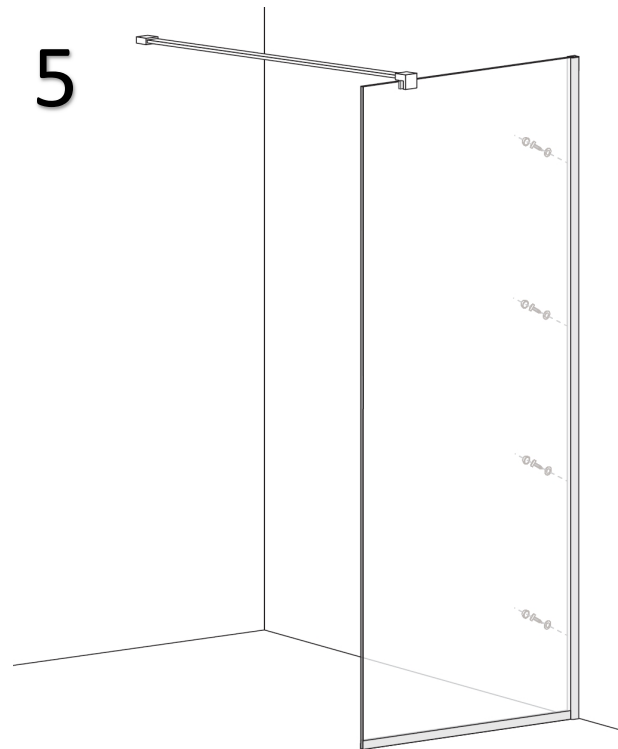

Model: **BR-7002 100*190**

Cod Romstal: 79CD3610

PERETE DUS ALTEA, WALK-IN, PR. CROM, GEAM CLAR 8mm, L.100xH.190cm

Model: **BR-7002 120*140**

Cod Romstal: 79CD3611

PERETE DUS ALTEA, WALK-IN, PR. CROM, GEAM CLAR 8mm, L.120xH.190cm

Model: **BR-7002 140*140**

Cod Romstal: 79CD3612

PERETE DUS ALTEA, WALK-IN, PR. CROM, GEAM CLAR 8mm, L.140xH.190cm

	Descriere	buc.
A	Perete sticla	1
B	Bara stabilizatoare	1
C	Profil fixare pe perete	1
D	Garnitura	1
E	Profil inferior	1
F	Profil vertical	1
G	Garnitura	1

	Descriere	buc.
A1		7
B1	4x25mm	7
C1	4x10mm	4
D1		1
E1	5x45mm	1
F1	2.5mm	1
G1	3mm	1

Cadita de dus nu este inclusa.
The shower tray is not included.

In cazul montajului pe cadita de dus, se va realiza in prealabil montajul acesteia si apoi se poate incepe instalarea cabine de dus.
In case that will be installed on a shower tray, first will be installed the shower tray and after that will be installed the shower enclosure.

1

2

3

4

5

6