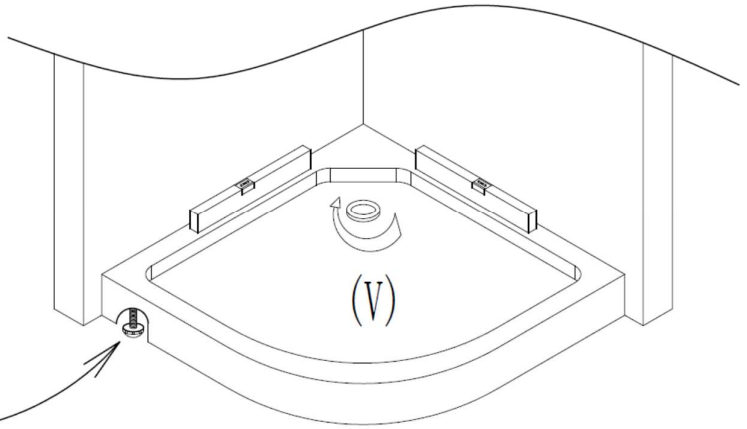

79CD4002 / SW-805S Glass: Grey

(RO) CABINA DUS ECOROUND, PROFIL CROM, GEAM GRI 4mm, L.80xL.80xH.180cm

(BG) ДУШ КАБИНА "ECOROUND", 80x80x180 cm, СІВ СТЬКЛО 4mm, ХРОМ ПРОФИЛ БЕЗ ДУШ КОРИТО

(RS) TUŠ KABINA R-80x180 GREI STAKLO 4mm, HROMIRANI RAM

(UA) ДУШОВА КАБІНА ECOROUND L.80XL.80XH.180CM, ПРОФІЛЬ ХРОМОВАНИЙ, СКЛО СІРИЙ, 4 ММ

79CD4003 / SW-815S Glass: Grey

(RO) CABINA DUS ECOROUND, PROFIL CROM, GEAM GRI 4mm, L.90xL.90xH.180cm

(BG) ДУШ КАБИНА "ECOROUND", 90x90x180 cm, СІВ СТЬКЛО 4mm, ХРОМ ПРОФИЛ БЕЗ ДУШ КОРИТО

(RS) TUŠ KABINA R-90x180 GREI STAKLO 4mm, HROMIRANI RAM

(UA) ДУШОВА КАБІНА ECOROUND L.90XL.90XH.180CM, ПРОФІЛЬ ХРОМОВАНИЙ, СКЛО СІРИЙ, 4 ММ

A		8	J		2	S		4
B	 ST4X20	8	K	 ST4X10	8	T		8
C		8	L		4	U	 ST4X8	8
D	 ST4X30	8	M	 ST4X10	4	V		0
E		2	N		2	W		2
F		2	O		2			
G		4	P		2			
H		4	Q		2			
I		4	R		2			

* (RO) Nu este inclusa
 (BG) които не са включени
 (RS) nije uključen
 (UA) не входит

Ø6, Ø2.8

< 1 >