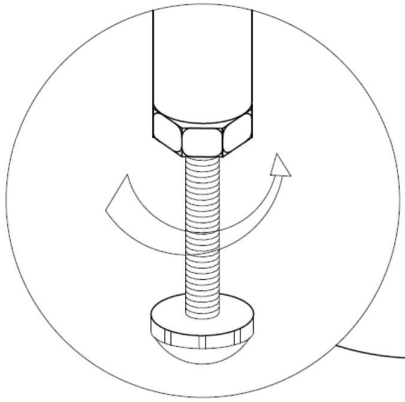

79CD4002 / SW-805S Glass: Grey

(RO) CABINA DUS ECOROUND, PROFIL CROM, GEAM GRI 4mm, L.80xL.80xH.180cm

(BG) ДУШ КАБИНА "ECOROUND", 80x80x180 cm, СІВ СТЬКЛО 4mm, ХРОМ ПРОФИЛ БЕЗ ДУШ КОРИТО

(RS) TUŠ KABINA R-80x180 GREI STAKLO 4mm, HROMIRANI RAM

(UA) ДУШОВА КАБІНА ECOROUND L.80XL.80XH.180CM, ПРОФІЛЬ ХРОМОВАНИЙ, СКЛО СІРИЙ, 4 ММ

79CD4003 / SW-815S Glass: Grey

(RO) CABINA DUS ECOROUND, PROFIL CROM, GEAM GRI 4mm, L.90xL.90xH.180cm

(BG) ДУШ КАБИНА "ECOROUND", 90x90x180 cm, СІВ СТЬКЛО 4mm, ХРОМ ПРОФИЛ БЕЗ ДУШ КОРИТО

(RS) TUŠ KABINA R-90x180 GREI STAKLO 4mm, HROMIRANI RAM

(UA) ДУШОВА КАБІНА ECOROUND L.90XL.90XH.180CM, ПРОФІЛЬ ХРОМОВАНИЙ, СКЛО СІРИЙ, 4 ММ

A		8	J		2	S		4
B	 ST4X20	8	K	 ST4X10	8	T		8
C		8	L		4	U	 ST4X8	8
D	 ST4X30	8	M	 ST4X10	4	V		0
E		2	N		2	W		2
F		2	O		2			
G		4	P		2			
H		4	Q		2			
I		4	R		2			

* (RO) Nu este inclusa
 (BG) които не са включени
 (RS) nije uključen
 (UA) не входит

Ø6, Ø2.8

< 1 >