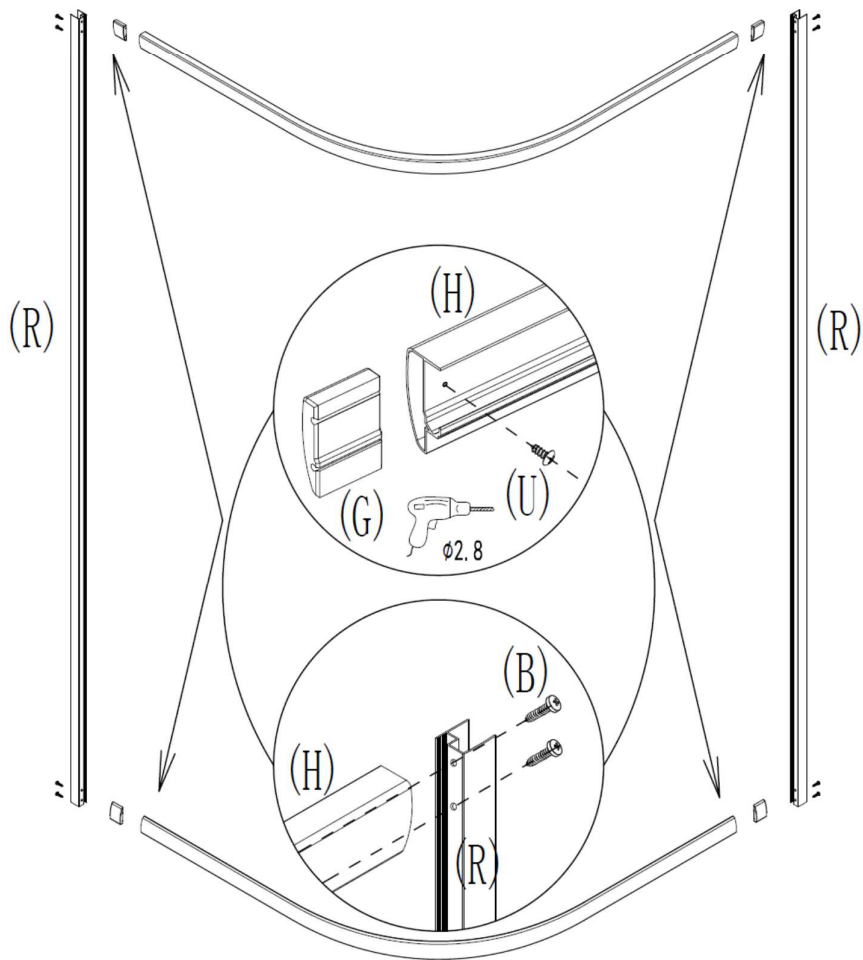

(BG) ДУШ КАБИНА "ECOROUND", 90x90x180 cm, ЧИСТО СТЬКЛО 4mm, БЯЛ ПРОФИЛ БЕЗ ДУШ КОРИТО

(RS) TUŠ KABINA R-90x180 PROVIDNO STAKLO 4mm, BELI RAM

(UA) ДУШОВА КАБІНА ECOROUND L.90XL.90XH.180CM, ПРОФІЛЬ БІЛИЙ, СКЛО ПРОЗОРЕ, 4 ММ

(UA) ДУШОВА КАБІНА ECOROUND L.80XL.80XH.180CM, ПРОФІЛЬ ХРОМОВАНИЙ, СКЛО СІРИЙ, 4 ММ

79CD4003 / SW-815S Glass: Grey

(RO) CABINA DUS ECOROUND, PROFIL CROM, GEAM GRI 4mm, L.90xL.90xH.180cm

(BG) ДУШ КАБИНА "ECOROUND", 90x90x180 cm, СІВ СТЬКЛО 4mm, ХРОМ ПРОФИЛ БЕЗ ДУШ КОРИТО

(RS) TUŠ KABINA R-90x180 GREI STAKLO 4mm, HROMIRANI RAM

(UA) ДУШОВА КАБІНА ECOROUND L.90XL.90XH.180CM, ПРОФІЛЬ ХРОМОВАНИЙ, СКЛО СІРИЙ, 4 ММ

A		8	J		2	S		4
B	 ST4X20	8	K	 ST4X10	8	T		8
C		8	L		4	U	 ST4X8	8
D	 ST4X30	8	M	 ST4X10	4	V		0
E		2	N		2	W		2
F		2	O		2			
G		4	P		2			
H		4	Q		2			
I		4	R		2			

* (RO) Nu este inclusa
 (BG) които не са включени
 (RS) nije uključen
 (UA) не входит

Ø6, Ø2.8

< 1 >