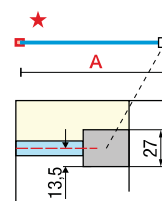

KUADRA H SQUARES/STRIPES

200 cm

8 mm

3 cm

PARETE FISSA

Misure	Codice	Scelta vetro		Scelta profilo
Misura effettiva d'ingombro		81	82	H
A		Squares	Stripes	Nero
77↔80	KUADH80-			
87↔90	KUADH90-			
97↔100	KUADH100-			
117↔120	KUADH120-			
137↔140	KUADH140-			
157↔160	KUADH160-			

DIMENSIONI SQUARES

Piedini di fissaggio al pavimento

LA BARRA DI SOSTEGNO DA 150 CM È OPTIONAL (VEDI PAG. 278)

OPTIONAL

	SISTEMA DI FISSAGGIO EVO (in nicchia)		SISTEMA DI FISSAGGIO EVO (angolo)												
	<ul style="list-style-type: none"> 1 barra frontale da 180 cm 1 morsetto di fissaggio 		<ul style="list-style-type: none"> 1 barra frontale da 180 cm 1 barra laterale da 120 cm 2 morsetti di fissaggio 1 angolare di unione 												
<table border="1"> <thead> <tr> <th>Finitura</th> <th>Codice</th> <th></th> </tr> </thead> <tbody> <tr> <td>Nero</td> <td>KUADHSFN-H</td> <td></td> </tr> </tbody> </table>	Finitura	Codice		Nero	KUADHSFN-H			<table border="1"> <thead> <tr> <th>Finitura</th> <th>Codice</th> <th></th> </tr> </thead> <tbody> <tr> <td>Nero</td> <td>KUADHSF-H</td> <td></td> </tr> </tbody> </table>	Finitura	Codice		Nero	KUADHSF-H		
Finitura	Codice														
Nero	KUADHSFN-H														
Finitura	Codice														
Nero	KUADHSF-H														