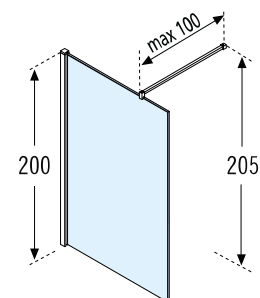

KUADRA H SQUARES/STRIPES

200 cm

8 mm

3 cm

PARETE FISSA

Misure	Codice	Scelta vetro		Scelta profilo
Misura effettiva d'ingombro		81	82	H
A		Squares	Stripes	Nero
77↔80	KUADH80-			
87↔90	KUADH90-			
97↔100	KUADH100-			
117↔120	KUADH120-			
137↔140	KUADH140-			
157↔160	KUADH160-			

DIMENSIONI SQUARES

Piedini di fissaggio al pavimento

LA BARRA DI SOSTEGNO DA 150 CM È OPTIONAL (VEDI PAG. 278)

OPTIONAL

	SISTEMA DI FISSAGGIO EVO (in nicchia)		SISTEMA DI FISSAGGIO EVO (angolo)												
	<ul style="list-style-type: none"> 1 barra frontale da 180 cm 1 morsetto di fissaggio 		<ul style="list-style-type: none"> 1 barra frontale da 180 cm 1 barra laterale da 120 cm 2 morsetti di fissaggio 1 angolare di unione 												
<table border="1"> <thead> <tr> <th>Finitura</th> <th>Codice</th> <th></th> </tr> </thead> <tbody> <tr> <td>Nero</td> <td>KUADHSFN-H</td> <td></td> </tr> </tbody> </table>	Finitura	Codice		Nero	KUADHSFN-H			<table border="1"> <thead> <tr> <th>Finitura</th> <th>Codice</th> <th></th> </tr> </thead> <tbody> <tr> <td>Nero</td> <td>KUADHSF-H</td> <td></td> </tr> </tbody> </table>	Finitura	Codice		Nero	KUADHSF-H		
Finitura	Codice														
Nero	KUADHSFN-H														
Finitura	Codice														
Nero	KUADHSF-H														