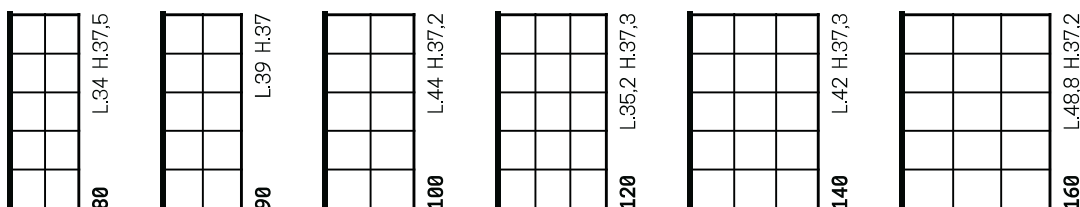

KUADRA H SQUARES/STRIPES

200 cm

8 mm

3 cm

PARETE FISSA

Misure	Codice	Scelta vetro		Scelta profilo
Misura effettiva d'ingombro		81	82	H
A		Squares	Stripes	Nero
77↔80	KUADH80-			
87↔90	KUADH90-			
97↔100	KUADH100-			
117↔120	KUADH120-			
137↔140	KUADH140-			
157↔160	KUADH160-			

DIMENSIONI SQUARES

Piedini di fissaggio al pavimento

LA BARRA DI SOSTEGNO DA 150 CM È OPTIONAL (VEDI PAG. 278)

OPTIONAL

	SISTEMA DI FISSAGGIO EVO (in nicchia)		SISTEMA DI FISSAGGIO EVO (angolo)												
	<ul style="list-style-type: none"> 1 barra frontale da 180 cm 1 morsetto di fissaggio 		<ul style="list-style-type: none"> 1 barra frontale da 180 cm 1 barra laterale da 120 cm 2 morsetti di fissaggio 1 angolare di unione 												
<table border="1"> <thead> <tr> <th>Finitura</th> <th>Codice</th> <th></th> </tr> </thead> <tbody> <tr> <td>Nero</td> <td>KUADHSFN-H</td> <td></td> </tr> </tbody> </table>	Finitura	Codice		Nero	KUADHSFN-H			<table border="1"> <thead> <tr> <th>Finitura</th> <th>Codice</th> <th></th> </tr> </thead> <tbody> <tr> <td>Nero</td> <td>KUADHSF-H</td> <td></td> </tr> </tbody> </table>	Finitura	Codice		Nero	KUADHSF-H		
Finitura	Codice														
Nero	KUADHSFN-H														
Finitura	Codice														
Nero	KUADHSF-H														