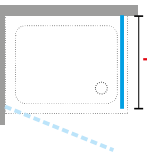

# ZEPHYROS A CORNER ENTRY SLIDER

CORNER ENTRY SHOWER ENCLOSURE, 2 SLIDING DOORS + 2 FIXED PANELS  
 TO COMPLETE A CORNER ENTRY, ORDER 2 SIDES (1 LEFT SIDE + 1 RIGHT SIDE)

Dimensions				Code	Glass		Profile type			
Size	Actual dimensions		Access		1	54	B	K	X	H
	<b>A</b>	<b>F1</b>	<b>*</b>		Clear	Smoked Grey	Silver	Chrome	Nickel	Black
<b>STANDARD</b>										
70	67 ↔ 70	30	32	<b>ZEPHYRA67L-</b>	●					
76	72 ↔ 75	33	36	<b>ZEPHYRA72L-</b>	●					
76	74 ↔ 77	34	39	<b>ZEPHYRA74L-</b>	●					
80	77 ↔ 80	35	39	<b>ZEPHYRA77L-</b>	●					
90	87 ↔ 90	40	46	<b>ZEPHYRA87L-</b>	●					
100	97 ↔ 100	45	53	<b>ZEPHYRA97L-</b>	●					
110	107 ↔ 110	50	53	<b>ZEPHYRA107L-</b>	●					
120	117 ↔ 120	55	67	<b>ZEPHYRA117L-</b>	●					
<b>OTHER SIZES</b>										
↔	82 ↔ 85	38	43	<b>ZEPHYRA82L-</b>						
↔	92 ↔ 95	43	50	<b>ZEPHYRA92L-</b>						
↔	102 ↔ 105	48	50	<b>ZEPHYRA102L-</b>						
↔	112 ↔ 115	53	53	<b>ZEPHYRA112L-</b>						

# ZEPHYROS F SIDE PANEL

SIDE PANEL FOR ZEPHYROS SHOWER DOORS

Dimensions		Code	Glass		Profile type			
Size	Actual dimensions		1	54	B	K	X	H
	<b>F</b>		Clear	Smoked Grey	Silver	Chrome	Nickel	Black
<b>STANDARD</b>								
70	68 ↔ 71	<b>ZEPHYRF68-</b>	●					
76	73 ↔ 76	<b>ZEPHYRF73-</b>	●					
80	76 ↔ 79	<b>ZEPHYRF76-</b>	●					
80	78 ↔ 81	<b>ZEPHYRF78-</b>	●					
90	88 ↔ 91	<b>ZEPHYRF88-</b>	●					
100	98 ↔ 101	<b>ZEPHYRF98-</b>	●					
120	118 ↔ 121	<b>ZEPHYRF118-</b>	●					
<b>OTHER SIZES</b>								
↔	83 ↔ 86	<b>ZEPHYRF83-</b>	●					
↔	93 ↔ 96	<b>ZEPHYRF93-</b>	●					

### Support bar

Dimensions	Code
15 cm	<b>R80LOU150-K</b>
25 cm	<b>R80LOU250-K</b>
35 cm	<b>R80LOU350-K</b>
45 cm	<b>R80LOU450-K</b>

## HOW TO TAKE THE MEASUREMENTS

Take the measurements from wall to the external edge of the shower tray. Dimensions must be taken once the walls are finished and tiled, according to the above drawings.