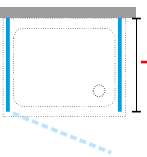

# ZEPHYROS A CORNER ENTRY SLIDER

CORNER ENTRY SHOWER ENCLOSURE, 2 SLIDING DOORS + 2 FIXED PANELS  
 TO COMPLETE A CORNER ENTRY, ORDER 2 SIDES (1 LEFT SIDE + 1 RIGHT SIDE)

Dimensions				Code	Glass		Profile type			
Size	Actual dimensions		Access		1	54	B	K	X	H
	<b>A</b>	<b>F1</b>	<b>*</b>		Clear	Smoked Grey	Silver	Chrome	Nickel	Black
<b>STANDARD</b>										
70	67 ↔ 70	30	32	<b>ZEPHYRA67L-</b>	●					
76	72 ↔ 75	33	36	<b>ZEPHYRA72L-</b>	●					
76	74 ↔ 77	34	39	<b>ZEPHYRA74L-</b>	●					
80	77 ↔ 80	35	39	<b>ZEPHYRA77L-</b>	●					
90	87 ↔ 90	40	46	<b>ZEPHYRA87L-</b>	●					
100	97 ↔ 100	45	53	<b>ZEPHYRA97L-</b>	●					
110	107 ↔ 110	50	53	<b>ZEPHYRA107L-</b>	●					
120	117 ↔ 120	55	67	<b>ZEPHYRA117L-</b>	●					
<b>OTHER SIZES</b>										
↔	82 ↔ 85	38	43	<b>ZEPHYRA82L-</b>						
↔	92 ↔ 95	43	50	<b>ZEPHYRA92L-</b>						
↔	102 ↔ 105	48	50	<b>ZEPHYRA102L-</b>						
↔	112 ↔ 115	53	53	<b>ZEPHYRA112L-</b>						

# ZEPHYROS F SIDE PANEL

SIDE PANEL FOR ZEPHYROS SHOWER DOORS

Dimensions		Code	Glass		Profile type			
Size	Actual dimensions		1	54	B	K	X	H
	<b>F</b>		Clear	Smoked Grey	Silver	Chrome	Nickel	Black
<b>STANDARD</b>								
70	68 ↔ 71	<b>ZEPHYRF68-</b>	●					
76	73 ↔ 76	<b>ZEPHYRF73-</b>	●					
80	76 ↔ 79	<b>ZEPHYRF76-</b>	●					
80	78 ↔ 81	<b>ZEPHYRF78-</b>	●					
90	88 ↔ 91	<b>ZEPHYRF88-</b>	●					
100	98 ↔ 101	<b>ZEPHYRF98-</b>	●					
120	118 ↔ 121	<b>ZEPHYRF118-</b>	●					
<b>OTHER SIZES</b>								
↔	83 ↔ 86	<b>ZEPHYRF83-</b>	●					
↔	93 ↔ 96	<b>ZEPHYRF93-</b>	●					

### Support bar

Dimensions	Code
15 cm	<b>R80LOU150-K</b>
25 cm	<b>R80LOU250-K</b>
35 cm	<b>R80LOU350-K</b>
45 cm	<b>R80LOU450-K</b>

## HOW TO TAKE THE MEASUREMENTS

Take the measurements from wall to the external edge of the shower tray. Dimensions must be taken once the walls are finished and tiled, according to the above drawings.