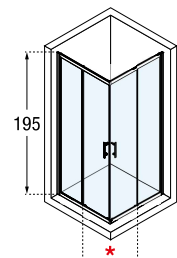

# ZEPHYROS A CORNER ENTRY SLIDER

CORNER ENTRY SHOWER ENCLOSURE, 2 SLIDING DOORS + 2 FIXED PANELS  
 TO COMPLETE A CORNER ENTRY, ORDER 2 SIDES (1 LEFT SIDE + 1 RIGHT SIDE)

Dimensions				Code	Glass		Profile type			
Size	Actual dimensions		Access		1	54	B	K	X	H
	<b>A</b>	<b>F1</b>	<b>*</b>		Clear	Smoked Grey	Silver	Chrome	Nickel	Black
<b>STANDARD</b>										
70	67 ↔ 70	30	32	<b>ZEPHYRA67L-</b>	●					
76	72 ↔ 75	33	36	<b>ZEPHYRA72L-</b>	●					
76	74 ↔ 77	34	39	<b>ZEPHYRA74L-</b>	●					
80	77 ↔ 80	35	39	<b>ZEPHYRA77L-</b>	●					
90	87 ↔ 90	40	46	<b>ZEPHYRA87L-</b>	●					
100	97 ↔ 100	45	53	<b>ZEPHYRA97L-</b>	●					
110	107 ↔ 110	50	53	<b>ZEPHYRA107L-</b>	●					
120	117 ↔ 120	55	67	<b>ZEPHYRA117L-</b>	●					
<b>OTHER SIZES</b>										
↔	82 ↔ 85	38	43	<b>ZEPHYRA82L-</b>						
↔	92 ↔ 95	43	50	<b>ZEPHYRA92L-</b>						
↔	102 ↔ 105	48	50	<b>ZEPHYRA102L-</b>						
↔	112 ↔ 115	53	53	<b>ZEPHYRA112L-</b>						

# ZEPHYROS F SIDE PANEL

SIDE PANEL FOR ZEPHYROS SHOWER DOORS

Dimensions		Code	Glass		Profile type			
Size	Actual dimensions		1	54	B	K	X	H
	<b>F</b>		Clear	Smoked Grey	Silver	Chrome	Nickel	Black
<b>STANDARD</b>								
70	68 ↔ 71	<b>ZEPHYRF68-</b>	●					
76	73 ↔ 76	<b>ZEPHYRF73-</b>	●					
80	76 ↔ 79	<b>ZEPHYRF76-</b>	●					
80	78 ↔ 81	<b>ZEPHYRF78-</b>	●					
90	88 ↔ 91	<b>ZEPHYRF88-</b>	●					
100	98 ↔ 101	<b>ZEPHYRF98-</b>	●					
120	118 ↔ 121	<b>ZEPHYRF118-</b>	●					
<b>OTHER SIZES</b>								
↔	83 ↔ 86	<b>ZEPHYRF83-</b>	●					
↔	93 ↔ 96	<b>ZEPHYRF93-</b>	●					

### Support bar

Dimensions	Code
15 cm	<b>R80LOU150-K</b>
25 cm	<b>R80LOU250-K</b>
35 cm	<b>R80LOU350-K</b>
45 cm	<b>R80LOU450-K</b>

## HOW TO TAKE THE MEASUREMENTS

Take the measurements from wall to the external edge of the shower tray. Dimensions must be taken once the walls are finished and tiled, according to the above drawings.