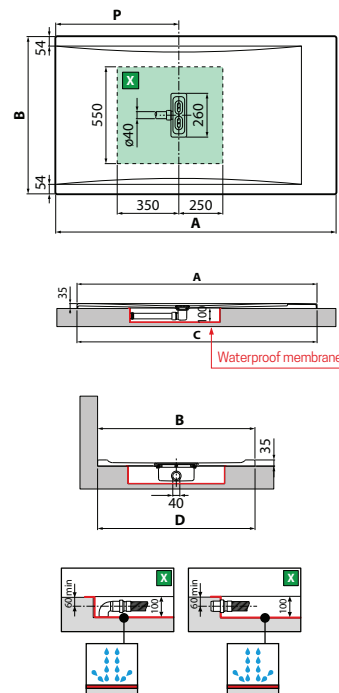

## SOLID and LIGHT

Steel bars run along the profiles of the plate for maintaining optimal flatness in any installation.

# CUSTOM TOUCH

STANDING ON FLOOR  
BORDE 3,5 CM

Soft white

Beige

Corda

Grey

Black

Dimensions				Code	Select the finishing / price				
					79	11	27	29	28
<b>AxB ± 2 mm CxD **± 3 mm P</b>					Soft white	Beige	Corda	Grey	Black
100 x 80	994 x 792	996 x 794	400	<b>CT100804-</b>					
120 x 70	1194 x 692	1196 x 694	500	<b>CT120704-</b>					
120 x 80	1194 x 792	1196 x 794	500	<b>CT120804-</b>					
120 x 90	1194 x 892	1196 x 894	500	<b>CT120904-</b>					
120 x 100	1194 x 992	1196 x 994	500	<b>CT120104-</b>					
140 x 70	1392 x 692	1394 x 694	600	<b>CT140704-</b>					
140 x 80	1392 x 792	1394 x 794	600	<b>CT140804-</b>					
140 x 90	1392 x 892	1394 x 894	600	<b>CT140904-</b>					
160 x 70	1592 x 692	1594 x 694	700	<b>CT160704-</b>					
160 x 80	1592 x 792	1594 x 794	700	<b>CT160804-</b>					
160 x 90	1592 x 892	1594 x 894	700	<b>CT160904-</b>					
180 x 80	1792 x 792	1794 x 794	800	<b>CT180804-</b>					
180 x 90	1792 x 892	1794 x 894	800	<b>CT180904-</b>					

\* Measurements of the upper part of the plate  
\*\* Measurements of the tray by floor

Dimensions				Code	Select the finishing / price				
					79	11	27	29	28
AxB $\pm 2$ mm CxD $\pm 3$ mm P					Soft white	Beige	Corda	Grey	Black
100 x 80	994 x 792	1000 x 798	400	CT1008011-					
120 x 70	1194 x 692	1200 x 698	500	CT1207011-					
120 x 80	1194 x 792	1200 x 798	500	CT1208011-					
120 x 90	1194 x 892	1200 x 898	500	CT1209011-					
120 x 100	1194 x 992	1200 x 998	500	CT1201011-					
140 x 70	1392 x 692	1398 x 698	600	CT1407011-					
140 x 80	1392 x 792	1398 x 798	600	CT1408011-					
140 x 90	1392 x 892	1398 x 898	600	CT1409011-					
160 x 70	1592 x 692	1598 x 698	700	CT1607011-					
160 x 80	1592 x 792	1598 x 798	700	CT1608011-					
160 x 90	1592 x 892	1598 x 898	700	CT1609011-					
180 x 80	1792 x 792	1798 x 798	800	CT1808011-					
180 x 90	1792 x 892	1798 x 898	800	CT1809011-					