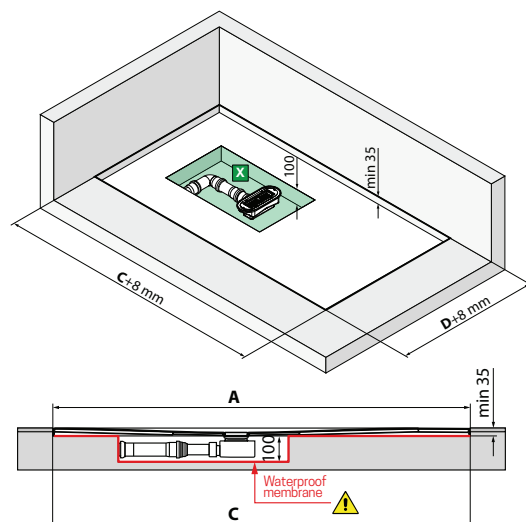

CUSTOM TOUCH

STANDING ON FLOOR
BORDE 3,5 CM

Dimensions				Code	Select the finishing / price				
					79	11	27	29	28
AxB ± 2 mm CxD **± 3 mm P					Soft white	Beige	Corda	Grey	Black
100 x 80	994 x 792	996 x 794	400	CT100804-					
120 x 70	1194 x 692	1196 x 694	500	CT120704-					
120 x 80	1194 x 792	1196 x 794	500	CT120804-					
120 x 90	1194 x 892	1196 x 894	500	CT120904-					
120 x 100	1194 x 992	1196 x 994	500	CT120104-					
140 x 70	1392 x 692	1394 x 694	600	CT140704-					
140 x 80	1392 x 792	1394 x 794	600	CT140804-					
140 x 90	1392 x 892	1394 x 894	600	CT140904-					
160 x 70	1592 x 692	1594 x 694	700	CT160704-					
160 x 80	1592 x 792	1594 x 794	700	CT160804-					
160 x 90	1592 x 892	1594 x 894	700	CT160904-					
180 x 80	1792 x 792	1794 x 794	800	CT180804-					
180 x 90	1792 x 892	1794 x 894	800	CT180904-					

* Measurements of the upper part of the plate
** Measurements of the tray by floor

INSTALLATION FLUSH FLOOR

ONLY FOR RIM 3,5 CM