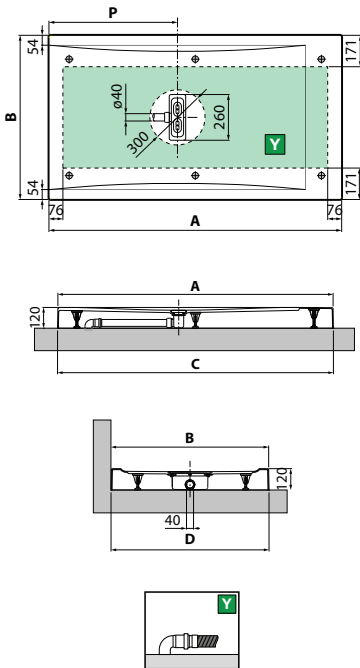

\* Measurements of the upper part of the plate  
\*\* Measurements of the tray by floor

Dimensions				Code	Select the finishing / price				
					79	11	27	29	28
AxB $\pm 2$ mm CxD $\pm 3$ mm P					Soft white	Beige	Corda	Grey	Black
100 x 80	994 x 792	1000 x 798	400	CT1008011-					
120 x 70	1194 x 692	1200 x 698	500	CT1207011-					
120 x 80	1194 x 792	1200 x 798	500	CT1208011-					
120 x 90	1194 x 892	1200 x 898	500	CT1209011-					
120 x 100	1194 x 992	1200 x 998	500	CT1201011-					
140 x 70	1392 x 692	1398 x 698	600	CT1407011-					
140 x 80	1392 x 792	1398 x 798	600	CT1408011-					
140 x 90	1392 x 892	1398 x 898	600	CT1409011-					
160 x 70	1592 x 692	1598 x 698	700	CT1607011-					
160 x 80	1592 x 792	1598 x 798	700	CT1608011-					
160 x 90	1592 x 892	1598 x 898	700	CT1609011-					
180 x 80	1792 x 792	1798 x 798	800	CT1808011-					
180 x 90	1792 x 892	1798 x 898	800	CT1809011-					