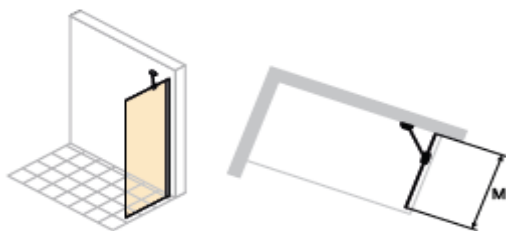

# HÜPPE X1B

Walk-In 80, 90, 100 cm

Walk-In 120 cm

Cod Romstal	Denumire produs	Pentru cadita cu latura		Inaltime	Profil	Sticla
79CD4232	WALK-IN X1B 80X200 ,BARA STABILIZARE	80		200	crom lucios	clara AP
79CD4233	WALK-IN X1B 90X200, BARA STABILIZARE	90		200	crom lucios	clara AP
79CD4234	WALK-IN X1B 100X200, BARA STABILIZARE	100		200	crom lucios	clara AP
79CD4235	WALK-IN X1B 120X200 ,BRAT PERPENDICULAR	120		200	crom lucios	clara AP

**Sticla clara AP** = sticla cu tratament **AntiPlaque**, tratament anti-calcar in sticla, patent Hueppe

- toate dimensiunile sunt in cm

## Date tehnice:

WL: 24  
R: 20  
Mx: M+10  
MG: 30

WEM = dimensiunea standard a caditei  
WL = 24 - dimensiune profil la perete  
**R = setback / 20 mm** fata de marginea caditei  
M = mijlocul sticlei

**Ajustare in profil: -8/+7**

- dimensiunile sunt in mm

1. **Montajul pe cadita** de dimensiune standard se efectueaza **la 20 mm fata de marginea caditei** (spre interior)
2. **Montajul direct pe gresie** se poate efectua oriunde sau direct pe linia rostului