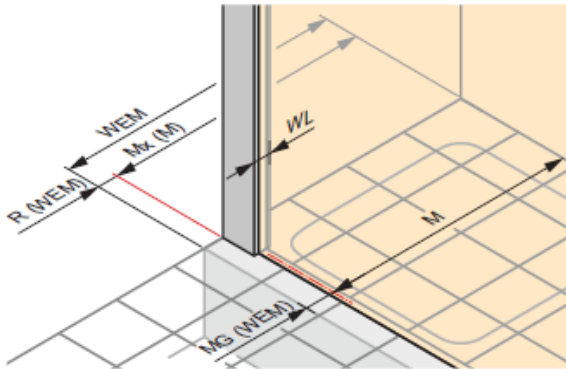

# HÜPPE X1B

Walk-In 80, 90, 100 cm

Walk-In 120 cm

Cod Romstal	Denumire produs	Pentru cadita cu latura		Inaltime	Profil	Sticla
79CD4232	WALK-IN X1B 80X200 ,BARA STABILIZARE	80		200	crom lucios	clara AP
79CD4233	WALK-IN X1B 90X200, BARA STABILIZARE	90		200	crom lucios	clara AP
79CD4234	WALK-IN X1B 100X200, BARA STABILIZARE	100		200	crom lucios	clara AP
79CD4235	WALK-IN X1B 120X200 ,BRAT PERPENDICULAR	120		200	crom lucios	clara AP

**Sticla clara AP** = sticla cu tratament **AntiPlaque**, tratament anti-calcar in sticla, patent Hueppe

- toate dimensiunile sunt in cm

## Date tehnice:

WL: 24  
R: 20  
Mx: M+10  
MG: 30

WEM = dimensiunea standard a caditei  
WL = 24 - dimensiune profil la perete  
**R = setback / 20 mm** fata de marginea caditei  
M = mijlocul sticlei

**Ajustare in profil: -8/+7**

- dimensiunile sunt in mm

1. **Montajul pe cadita** de dimensiune standard se efectueaza **la 20 mm fata de marginea caditei** (spre interior)
2. **Montajul direct pe gresie** se poate efectua oriunde sau direct pe linia rostului