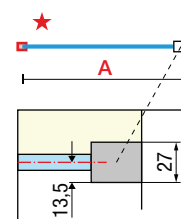

## SHOWER PANEL

200 cm

8 mm

3 cm

Dimensions	Code	Glass		Profile			
Actual size		54	87	U	B	K	H
<b>A</b>		Smoked grey	Black Band	Matt White	Silver	Chrome	Matt Black
67↔70	<b>KUADH70-</b>						
77↔80	<b>KUADH80-</b>						
87↔90	<b>KUADH90-</b>						
97↔100	<b>KUADH100-</b>						
117↔120	<b>KUADH120-</b>						
137↔140	<b>KUADH140-</b>						
L 20↔180 H 80↔220 SPECIAL	<b>KUADHSP</b>						

### STANDARD SUPPORT BAR

Dimensions	Code	Price
15 cm	<b>R80LOU150-K</b>	
25 cm	<b>R80LOU250-K</b>	
35 cm	<b>R80LOU350-K</b>	
45 cm	<b>R80LOU450-K</b>	
25 cm	<b>R80LOU250-H</b>	
35 cm	<b>R80LOU350-H</b>	
45 cm	<b>R80LOU450-H</b>	