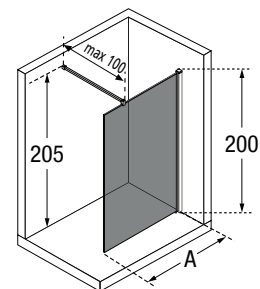

## SHOWER PANEL

200 cm

8 mm

3 cm

Dimensions	Code	Glass		Profile			
Actual size		54	87	U	B	K	H
<b>A</b>		Smoked grey	Black Band	Matt White	Silver	Chrome	Matt Black
67↔70	<b>KUADH70-</b>						
77↔80	<b>KUADH80-</b>						
87↔90	<b>KUADH90-</b>						
97↔100	<b>KUADH100-</b>						
117↔120	<b>KUADH120-</b>						
137↔140	<b>KUADH140-</b>						
L 20↔180 H 80↔220 SPECIAL	<b>KUADHSP</b>						

### STANDARD SUPPORT BAR

Dimensions	Code	Price
15 cm	<b>R80LOU150-K</b>	
25 cm	<b>R80LOU250-K</b>	
35 cm	<b>R80LOU350-K</b>	
45 cm	<b>R80LOU450-K</b>	
25 cm	<b>R80LOU250-H</b>	
35 cm	<b>R80LOU350-H</b>	
45 cm	<b>R80LOU450-H</b>	