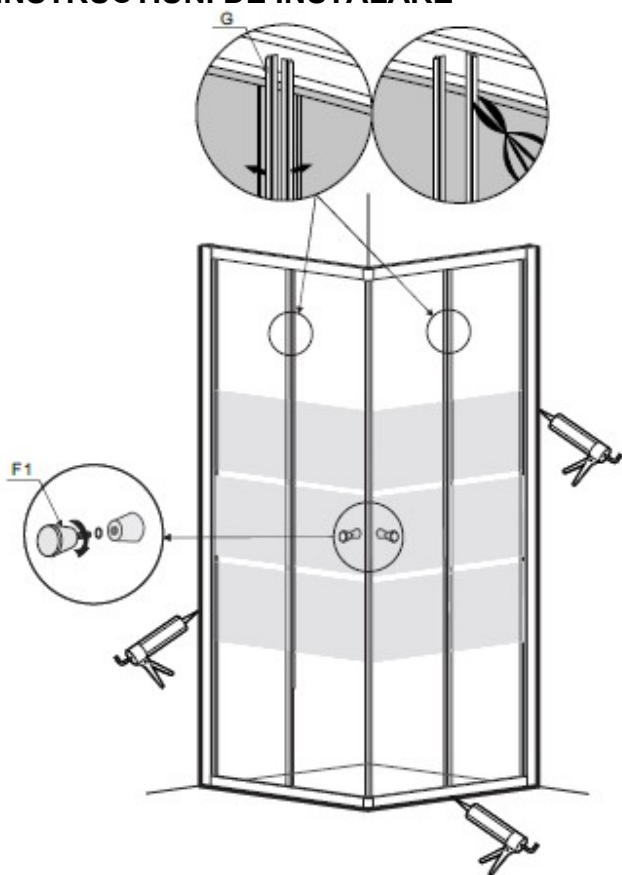

Cand sunteti gata sa incepeti, asigurati-va ca aveti urmatoarele ustensile la indemana, spatiu suficient, o zona curata si uscata pentru asamblare. Sunt necesare doua persoane. Atentie: Desi aceste informatii sunt cuprinzatoare, va recomandam mereu ca instalarea sa fie efectuata de un instalator calificat.

Nivela

INSTRUCTIUNI DE INSTALARE

| | | | | | |
|---|---|--|---|---|---|
|  8' buc |  4*25mm 8' buc |  4*10mm 12' buc |  4*12mm 4' buc |  4' buc |  2' buc |
|  2' buc |  4*35mm 8' buc |  4' buc |  4' buc |  Φ3mm 1' buc | buc |

INSTRUCTIUNI DE INSTALARE

INSTRUCTIUNI DE INSTALARE

INSTRUCTIUNI DE INSTALARE

INSTRUCTIUNI DE INSTALARE

INSTRUCTIUNI DE INSTALARE

INSTRUCTIUNI DE INSTALARE

INSTRUCTIUNI DE INSTALARE

- Aplicati silicon de etansare la toate imbunarile intre profilele de perete si cadita de dus.
- Nu utilizati cabina de dus timp de 24 de ore, pentru a permite uscarea completa a siliconului.