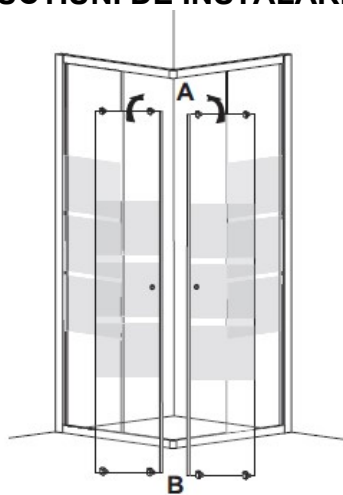

Cabina de dus cu geam sablat, 80x80x190cm si 90x90x190 cm

Model: SQUARE2, CR, S-16002

Cod Romstal: 79CD4346, 79CD4347

INSTRUCTIUNI DE INSTALARE

Revizia nr. 0 / decembrie 2021

Instructiuni de instalare

USTENSILE NECESARE (NEFURNIZATE)

Nivela

INSTRUCTIUNI DE INSTALARE

| | | | | | |
|---|---|--|---|---|---|
|  8' buc |  4*25mm 8' buc |  4*10mm 12' buc |  4*12mm 4' buc |  4' buc |  2' buc |
|  2' buc |  4*35mm 8' buc |  4' buc |  4' buc |  Φ3mm 1' buc | buc |

INSTRUCTIUNI DE INSTALARE

INSTRUCTIUNI DE INSTALARE

INSTRUCTIUNI DE INSTALARE

INSTRUCTIUNI DE INSTALARE

INSTRUCTIUNI DE INSTALARE

INSTRUCTIUNI DE INSTALARE

INSTRUCTIUNI DE INSTALARE

- Aplicati silicon de etansare la toate imbunarile intre profilele de perete si cadita de dus.
- Nu utilizati cabina de dus timp de 24 de ore, pentru a permite uscarea completa a siliconului.