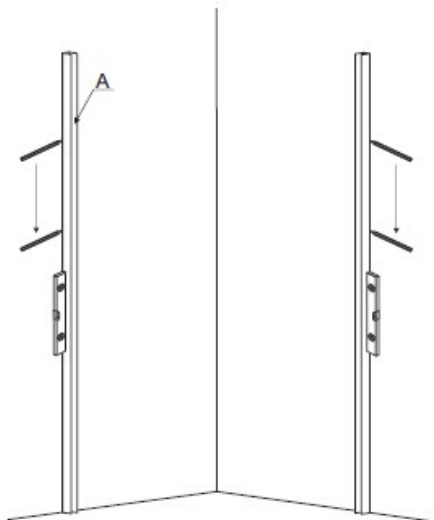

INSTRUCTIUNI DE INSTALARE