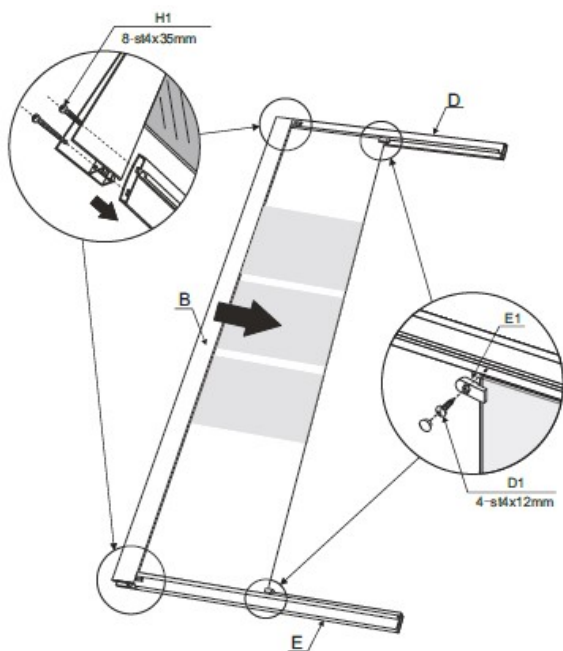

Nivela

INSTRUCTIUNI DE INSTALARE

| | | | | | |
|---|---|--|---|---|---|
|  8' buc |  4*25mm 8' buc |  4*10mm 12' buc |  4*12mm 4' buc |  4' buc |  2' buc |
|  2' buc |  4*35mm 8' buc |  4' buc |  4' buc |  Φ3mm 1' buc | buc |

INSTRUCTIUNI DE INSTALARE

INSTRUCTIUNI DE INSTALARE

INSTRUCTIUNI DE INSTALARE

INSTRUCTIUNI DE INSTALARE

INSTRUCTIUNI DE INSTALARE

INSTRUCTIUNI DE INSTALARE

INSTRUCTIUNI DE INSTALARE

- Aplicati silicon de etansare la toate imbunarile intre profilele de perete si cadita de dus.
- Nu utilizati cabina de dus timp de 24 de ore, pentru a permite uscarea completa a siliconului.