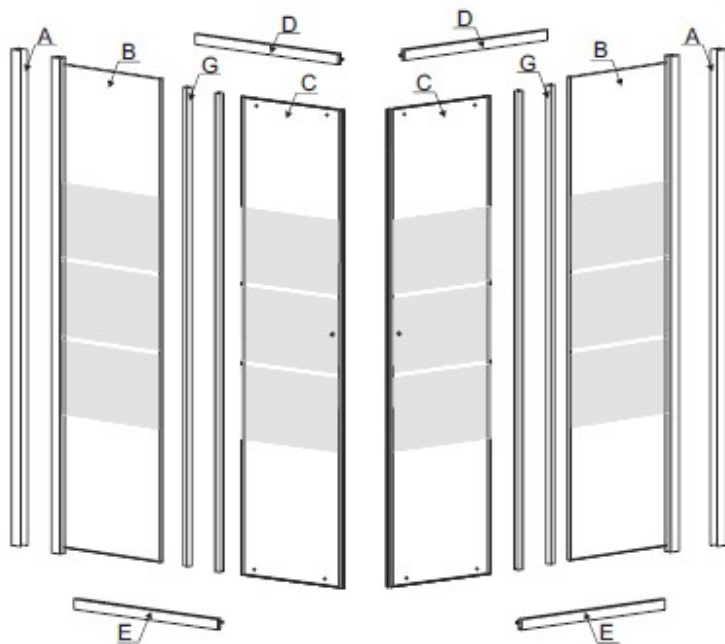

Cabina de dus cu geam sablat, 80x80x190cm si 90x90x190 cm

Model: SQUARE2, CR, S-16002

Cod Romstal: 79CD4346, 79CD4347

INSTRUCTIUNI DE INSTALARE

Revizia nr. 0 / decembrie 2021

Instructiuni de instalare

USTENSILE NECESARE (NEFURNIZATE)

Cand sunteti gata sa incepeti, asigurati-va ca aveti urmatoarele ustensile la indemana, spatiu suficient, o zona curata si uscata pentru asamblare. Sunt necesare doua persoane. Atentie: Desi aceste informatii sunt cuprinzatoare, va recomandam mereu ca instalarea sa fie efectuata de un instalator calificat.

Burghiu de 5,5mm
potrivit pentru tipul de perete

Bormasina cu percutie

Silicon Sanitar

Ruleta

Foarfece

Ciocan de cauciuc

Creion

Surubelnita magnetica ca cap in cruce

Nivela

INSTRUCTIUNI DE INSTALARE

| | | | | | |
|---|---|--|---|---|---|
|  8' buc |  4*25mm 8' buc |  4*10mm 12' buc |  4*12mm 4' buc |  4' buc |  2' buc |
|  2' buc |  4*35mm 8' buc |  4' buc |  4' buc |  Φ3mm 1' buc | buc |