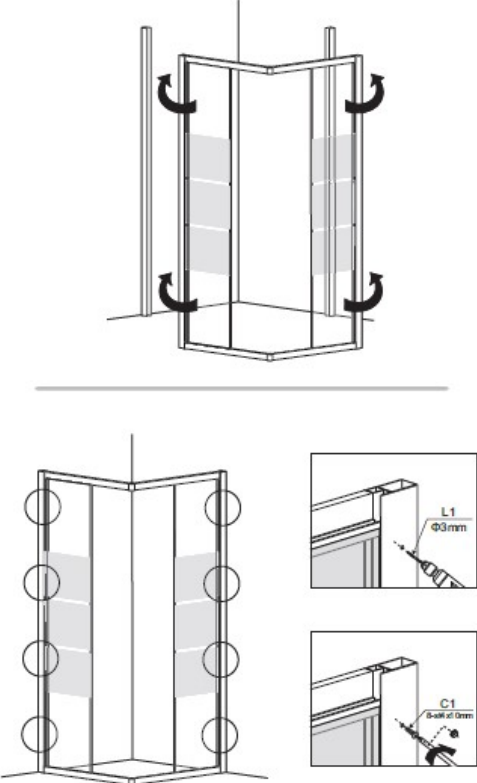

Cabina de dus cu geam sablat, 80x80x190cm si 90x90x190 cm

Model: SQUARE2, CR, S-16002

Cod Romstal: 79CD4346, 79CD4347

INSTRUCTIUNI DE INSTALARE

Revizia nr. 0 / decembrie 2021

Instructiuni de instalare

USTENSILE NECESARE (NEFURNIZATE)

Nivela

INSTRUCTIUNI DE INSTALARE

| | | | | | |
|---|---|--|---|---|---|
|  8' buc |  4*25mm 8' buc |  4*10mm 12' buc |  4*12mm 4' buc |  4' buc |  2' buc |
|  2' buc |  4*35mm 8' buc |  4' buc |  4' buc |  Φ3mm 1' buc | buc |

INSTRUCTIUNI DE INSTALARE

INSTRUCTIUNI DE INSTALARE

INSTRUCTIUNI DE INSTALARE

INSTRUCTIUNI DE INSTALARE

INSTRUCTIUNI DE INSTALARE

INSTRUCTIUNI DE INSTALARE

INSTRUCTIUNI DE INSTALARE

- Aplicati silicon de etansare la toate imbunarile intre profilele de perete si cadita de dus.
- Nu utilizati cabina de dus timp de 24 de ore, pentru a permite uscarea completa a siliconului.