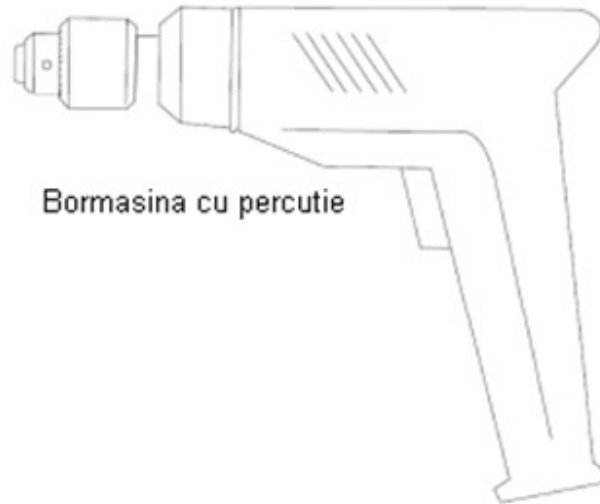

Instructiuni de instalare

USTENSILE NECESARE (NEFURNIZATE)

Cand sunteti gata sa incepeti, asigurati-va ca aveti urmatoarele ustensile la indemana, spatiu suficient, o zona curata si uscata pentru asamblare. Sunt necesare doua persoane. Atentie: Desi aceste informatii sunt cuprinzatoare, va recomandam mereu ca instalarea sa fie efectuata de un instalator calificat.

Burghiu de 5,5mm
potrivit pentru tipul de perete

Bormasina cu percutie

Silicon Sanitar