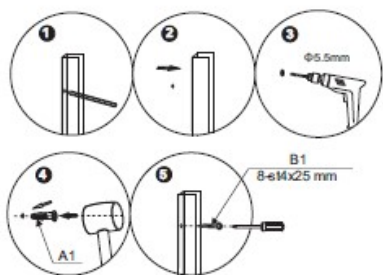

INSTRUCTIUNI DE INSTALARE