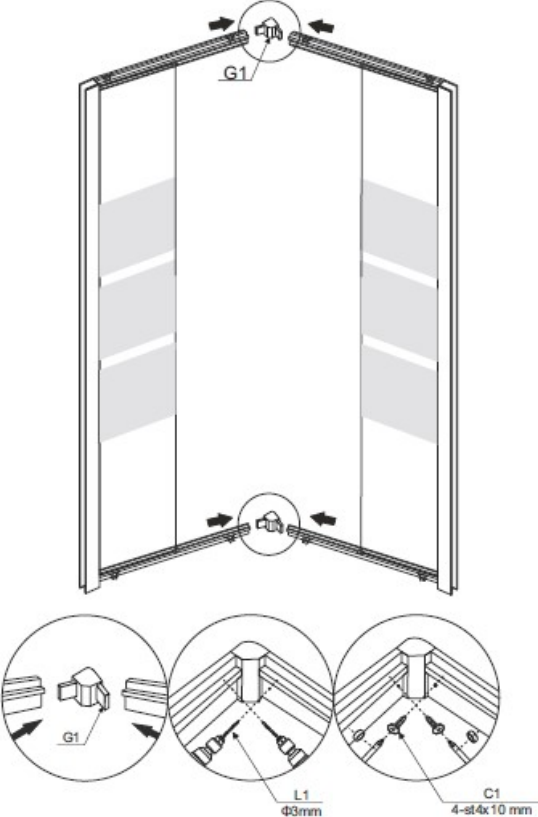

Cabina de dus cu geam sablat, 80x80x190cm si 90x90x190 cm

Model: SQUARE2, CR, S-16002

Cod Romstal: 79CD4346, 79CD4347

INSTRUCTIUNI DE INSTALARE

Revizia nr. 0 / decembrie 2021

Instructiuni de instalare

USTENSILE NECESARE (NEFURNIZATE)

Nivela

INSTRUCTIUNI DE INSTALARE

| | | | | | |
|---|---|--|---|---|---|
|  8' buc |  4*25mm 8' buc |  4*10mm 12' buc |  4*12mm 4' buc |  4' buc |  2' buc |
|  2' buc |  4*35mm 8' buc |  4' buc |  4' buc |  Φ3mm 1' buc | buc |

INSTRUCTIUNI DE INSTALARE

INSTRUCTIUNI DE INSTALARE

INSTRUCTIUNI DE INSTALARE

INSTRUCTIUNI DE INSTALARE

INSTRUCTIUNI DE INSTALARE

INSTRUCTIUNI DE INSTALARE

INSTRUCTIUNI DE INSTALARE

- Aplicati silicon de etansare la toate imbunarile intre profilele de perete si cadita de dus.
- Nu utilizati cabina de dus timp de 24 de ore, pentru a permite uscarea completa a siliconului.