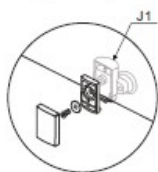

Nivela

INSTRUCTIUNI DE INSTALARE

| | | | | | |
|---|---|--|---|---|---|
|  8' buc |  4*25mm 8' buc |  4*10mm 12' buc |  4*12mm 4' buc |  4' buc |  2' buc |
|  2' buc |  4*35mm 8' buc |  4' buc |  4' buc |  Φ3mm 1' buc | buc |

INSTRUCTIUNI DE INSTALARE

INSTRUCTIUNI DE INSTALARE

INSTRUCTIUNI DE INSTALARE

INSTRUCTIUNI DE INSTALARE

INSTRUCTIUNI DE INSTALARE

INSTRUCTIUNI DE INSTALARE

INSTRUCTIUNI DE INSTALARE

- Aplicati silicon de etansare la toate imbunarile intre profilele de perete si cadita de dus.
- Nu utilizati cabina de dus timp de 24 de ore, pentru a permite uscarea completa a siliconului.