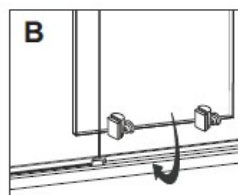

Nivela

INSTRUCTIUNI DE INSTALARE

| | | | | | |
|---|---|--|---|---|---|
|  8' buc |  4*25mm 8' buc |  4*10mm 12' buc |  4*12mm 4' buc |  4' buc |  2' buc |
|  2' buc |  4*35mm 8' buc |  4' buc |  4' buc |  Φ3mm 1' buc | buc |

INSTRUCTIUNI DE INSTALARE

INSTRUCTIUNI DE INSTALARE

INSTRUCTIUNI DE INSTALARE

INSTRUCTIUNI DE INSTALARE

INSTRUCTIUNI DE INSTALARE

INSTRUCTIUNI DE INSTALARE

INSTRUCTIUNI DE INSTALARE

- Aplicati silicon de etansare la toate imbunarile intre profilele de perete si cadita de dus.
- Nu utilizati cabina de dus timp de 24 de ore, pentru a permite uscarea completa a siliconului.