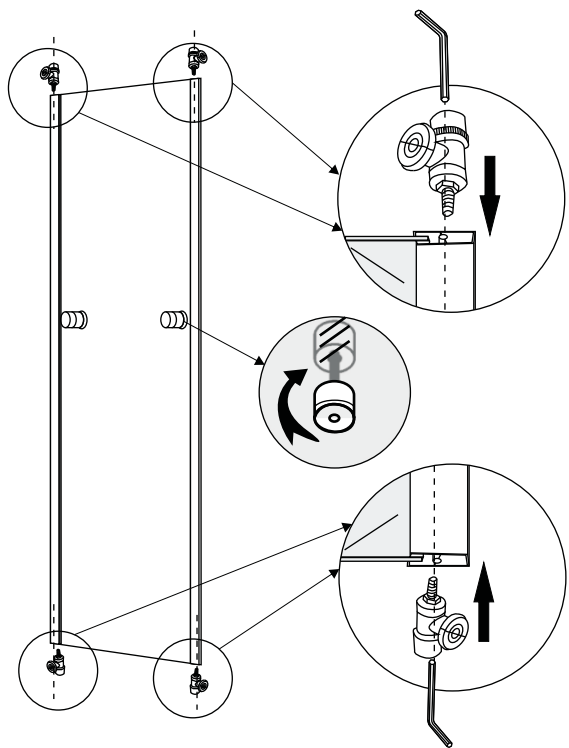

Colectivul de redactare a cartii tehnice:

Traducere: **Iuliana BELEGANTE**

Tehnoredactare: **Iuliana BELEGANTE**