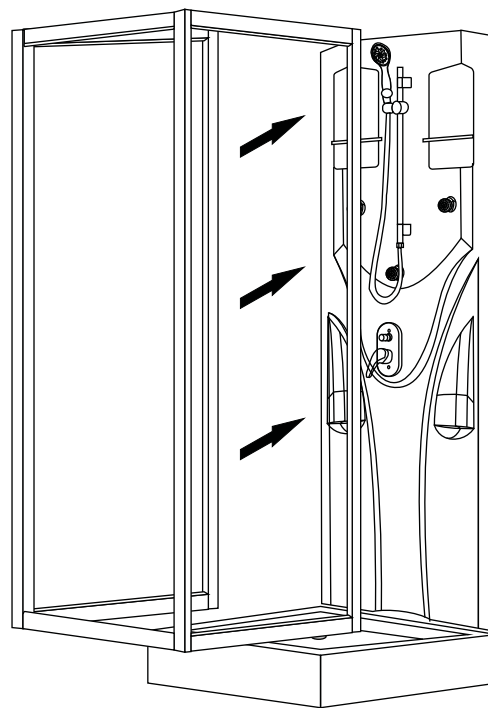

St3.5x45mm