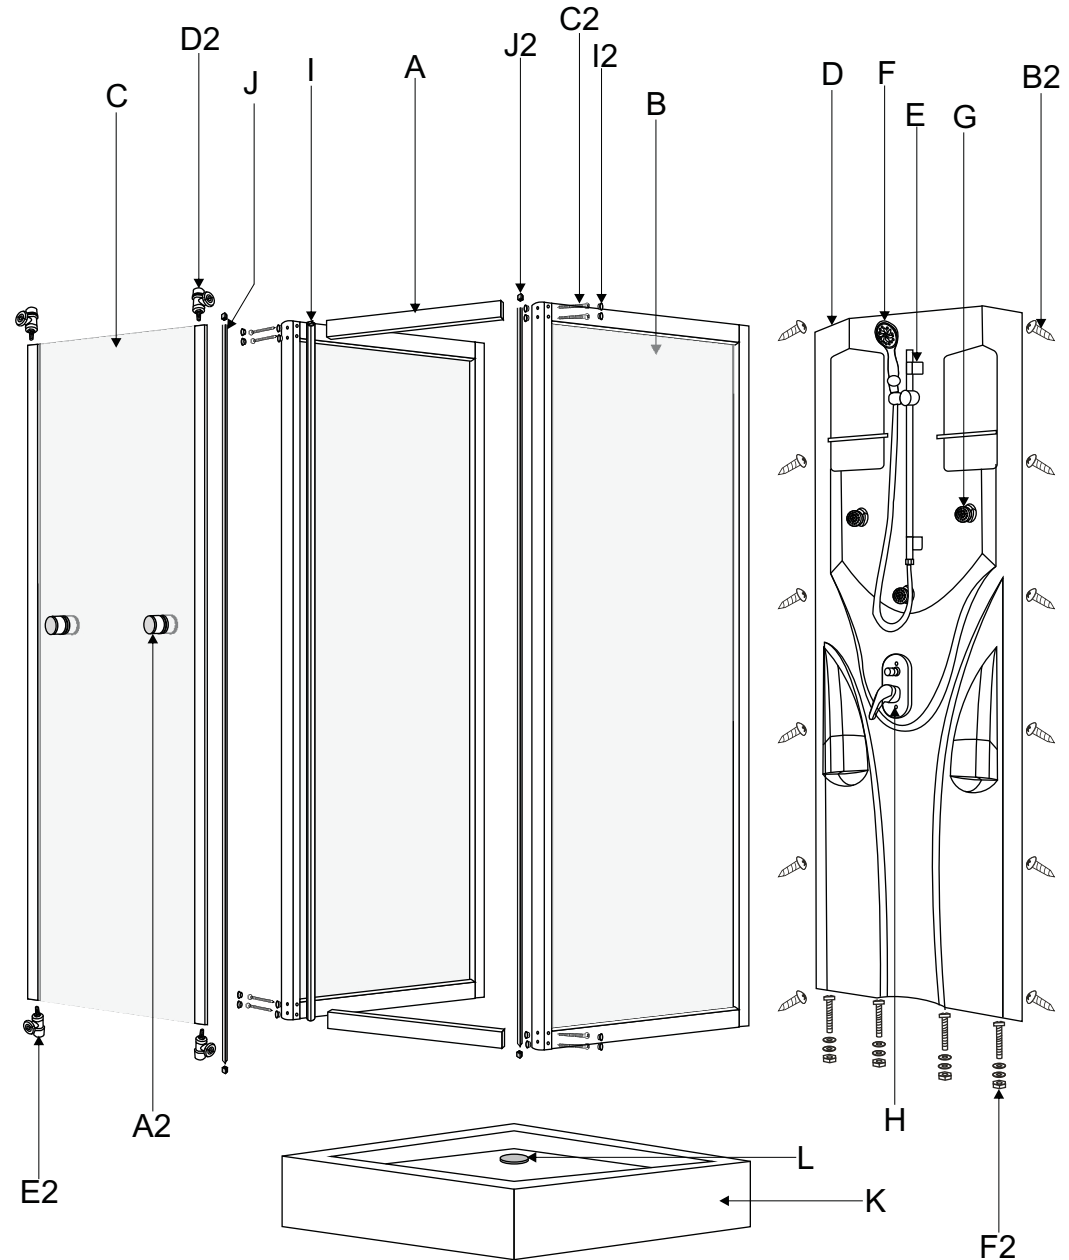

INSTRUCTIUNI DE INSTALARE

INSTRUMENTE NECESARE (NEFURNIZATE)

Cand sunteti gata sa incepeti, asigurati-va ca aveti urmatoarele ustensile la indemana, un spatiu suficient, curat si uscat pentru asamblare.

Pentru montaj sunt necesare doua persoane. Atentie: desi instructiunile de montaj sunt cuprinzatoare va recomandam ca instalarea sa fie realizata de un instalator competent.

2

3