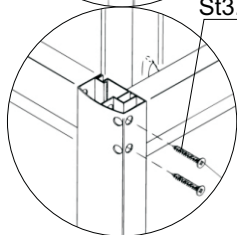

St3.5x45mm