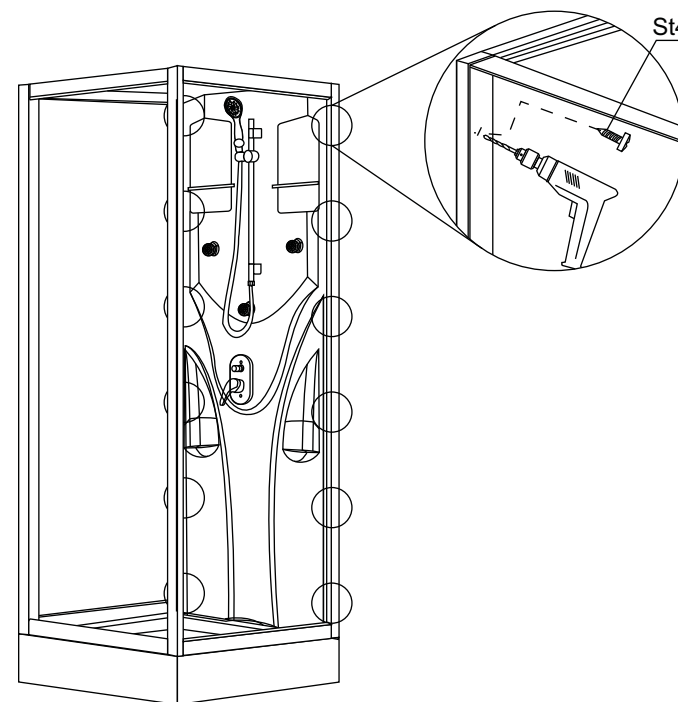

St3.5x45mm