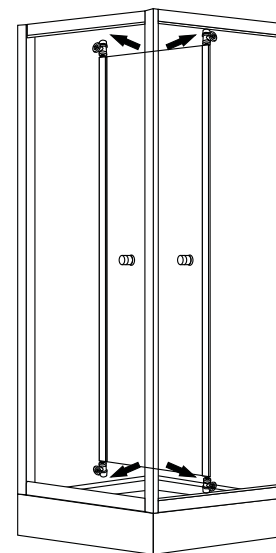

Colectivul de redactare a cartii tehnice:

Traducere: **Iuliana BELEGANTE**

Tehnoredactare: **Iuliana BELEGANTE**