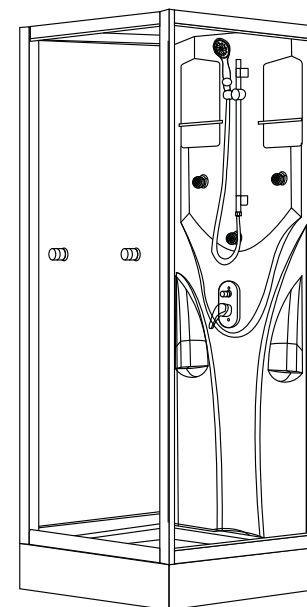

Colectivul de redactare a cartii tehnice:

Traducere: **Iuliana BELEGANTE**

Tehnoredactare: **Iuliana BELEGANTE**