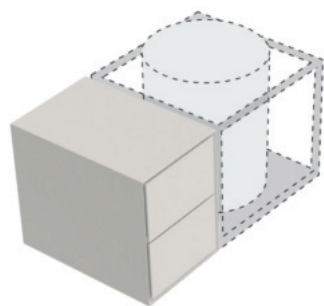

Art. 2062

INFO

CONTENITORE 2 CASSETTI
Side Cabinet 2 Drawers

REVISIONE 1.0
Silvano Mariano

DATA
08/02/2019

COLORI

- BIANCO MATT**
Matt White cod. **2062BM**
- NERO MATT**
Matt Black cod. **2062NM**
- FANGO**
Matt mud cod. **2062FA**
- SABBIA**
Sand cod. **2062SA**
- MOKA**
Matt dark brown cod. **2062MK**

NOTA

CONTENITORE SOSPESO CON N.2 CASSETTI, COLLOCABILE A DESTRA O A SINISTRA DEL LAVABO.

Wall hung side cabinet with 2 drawers which can be placed on the right or left of washbasin structure. Fixing kit included.

Vista dall'alto
Top View

Vista frontale
Frontal View

Vista laterale
Lateral View

ATTENZIONE:
Galassia Spa persegue la filosofia di migliorare i prodotti aggiungendo nuovi materiali, innovazioni progettuali e tecnologie produttive. L'azienda si riserva di cambiare schede tecniche e caratteristiche di funzionamento degli articoli in ogni momento e senza necessità di preavviso. I pesi possono subire variazioni del 20%.