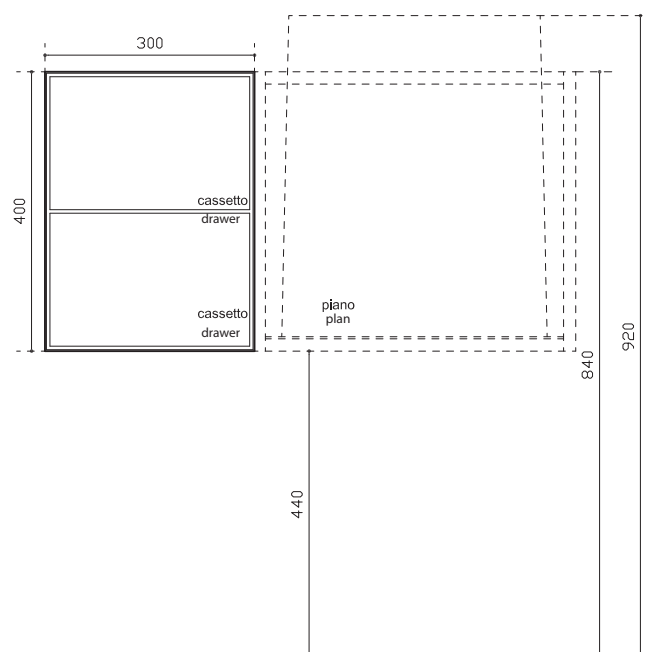

Art. 2062

INFO

CONTENITORE 2 CASSETTI
Side Cabinet 2 Drawers

REVISIONE 1.0
Silvano Mariano

DATA
08/02/2019

COLORI

- BIANCO MATT**
Matt White cod. **2062BM**
- NERO MATT**
Matt Black cod. **2062NM**
- FANGO**
Matt mud cod. **2062FA**
- SABBIA**
Sand cod. **2062SA**
- MOKA**
Matt dark brown cod. **2062MK**

NOTA

CONTENITORE SOSPESO CON N.2 CASSETTI, COLLOCABILE A DESTRA O A SINISTRA DEL LAVABO.

Wall hung side cabinet with 2 drawers which can be placed on the right or left of washbasin structure. Fixing kit included.

Vista dall'alto
Top View

Vista frontale
Frontal View

Vista laterale
Lateral View

ATTENZIONE:
Galassia Spa persegue la filosofia di migliorare i prodotti aggiungendo nuovi materiali, innovazioni progettuali e tecnologie produttive. L'azienda si riserva di cambiare schede tecniche e caratteristiche di funzionamento degli articoli in ogni momento e senza necessità di preavviso. I pesi possono subire variazioni del 20%.