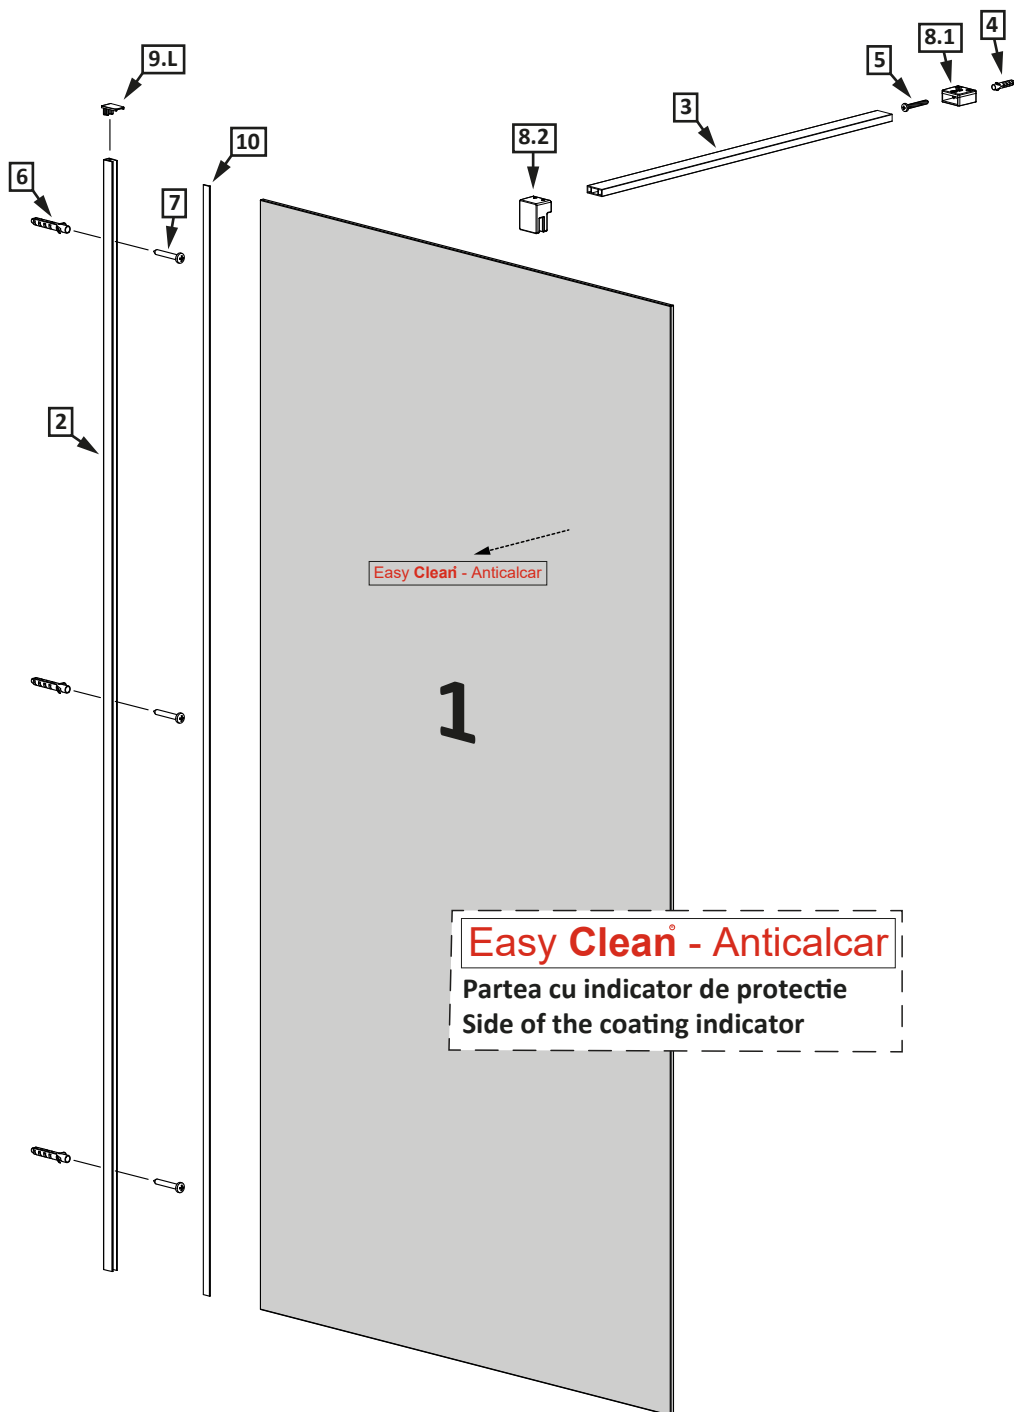

# DÉZIT

- RO** Instrucțiuni de montaj
  - EN** Assembly instruction
- 

## DEZIT Walk-in 8mm

---

- RO** Instrucțiunile de montaj se refera la instalarea cu deschidere pe stanga
- EN** Assembling instruction shows installation of left-side version

Numar Nr	Componenta Mark	Bucati Pcs.
1.		1
2.		1
3.		1
4.	 $\phi 8$	1
5.	 5x40 DIN 7981	1
6.	 $\phi 6$	3
7.	 3,5x38 DIN 7981	3
8.1		1
8.2		1
9.L		1
9.R		1
10.		1
11.		4