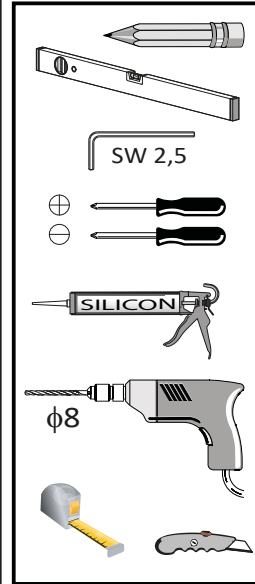

## DEZIT Silence A

**RO** Instrucțiunile de montaj se refera la instalarea cu deschidere pe stanga

**EN** Assembling instruction shows installation of left-side version

**Easy Clean<sup>®</sup> - Anticalcar**

Partea cu indicator de protecție  
Side of the coating indicator

Numar Nr	Componenta Mark	Bucati Pcs.
1.		1
2.		1
3.		2
4.		2
5.		2
6.		2
7.		2
8.		6
9.		6
10.		4
11.		4
12.		6
13.		6
14.		6
15.		4
16.		4
17.		4
18.		8
19.		8
20.		8
21.		2
22.		1
23.		1