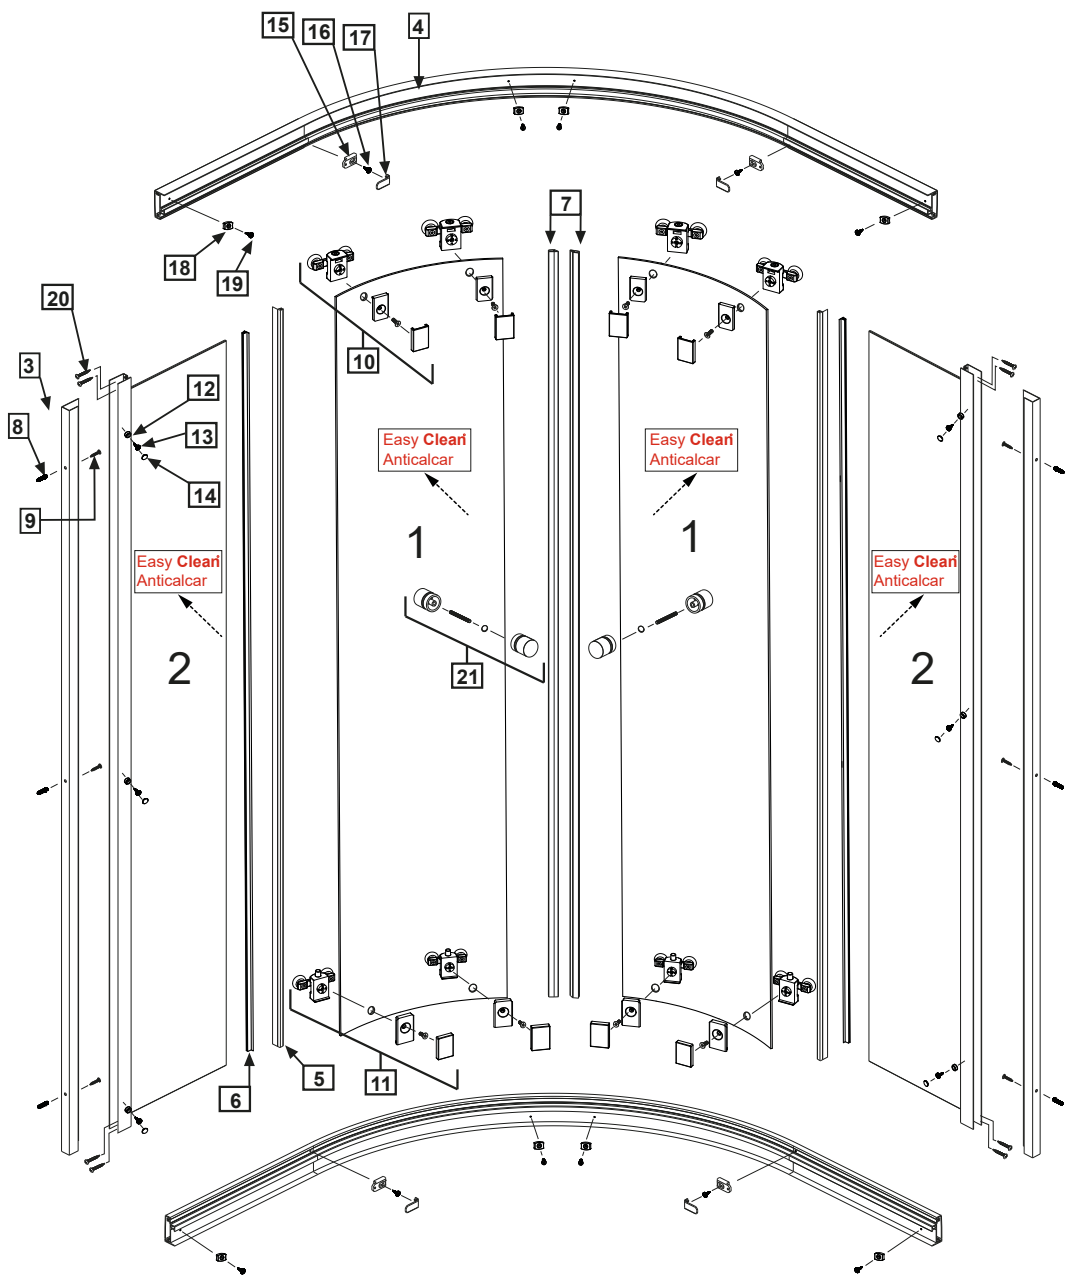

# DEZIT

**RO** Instrucțiuni de montaj

**EN** Assembly instruction

## DEZIT Silence A

**RO** Instrucțiunile de montaj se refera la instalarea cu deschidere pe stanga

**EN** Assembling instruction shows installation of left-side version

**Easy Clean<sup>®</sup> - Anticalcar**

Partea cu indicator de protecție  
Side of the coating indicator

Numar Nr	Componenta Mark	Bucati Pcs.
1.		1
2.		1
3.		2
4.		2
5.		2
6.		2
7.		2
8.		6
9.		6
10.		4
11.		4
12.		6
13.		6
14.		6
15.		4
16.		4
17.		4
18.		8
19.		8
20.		8
21.		2
22.		1
23.		1