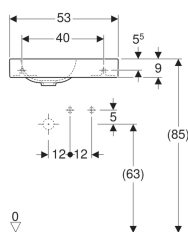

Imagine exemplificativă

- Cu blat

Caracteristici

- Cu posibilitate de montaj încastrat
- Asimetric

Date tehnice

Material | Argilă refractară fină

Cod art.	Culoare / suprafață	Orificiu de robinet	Preaplin	Suprafață raft	B	H	T
124053000	Alb	Dreapta	Fără	Dreapta	53 cm	13.5 cm	31 cm
124153000	Alb	Stânga	Fără	Stânga	53 cm	13.5 cm	31 cm

Accesorii

- Sifon cu tub de imersiune pentru chiuvetă Geberit, evacuare orizontală
- Sifon cu tub de imersiune pentru chiuvetă Geberit, model compact, evacuare orizontală