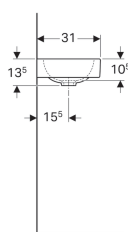

- Cu blat

Caracteristici

- Cu posibilitate de montaj încastrat
- Asimetric

Date tehnice

Material | Argilă refractară fină

Cod art.	Culoare / suprafață	Orificiu de robinet	Preaplin	Suprafață raft	B	H	T
124053000	Alb	Dreapta	Fără	Dreapta	53 cm	13.5 cm	31 cm
124153000	Alb	Stânga	Fără	Stânga	53 cm	13.5 cm	31 cm

Accesorii

- Sifon cu tub de imersiune pentru chiuvetă Geberit, evacuare orizontală
- Sifon cu tub de imersiune pentru chiuvetă Geberit, model compact, evacuare orizontală