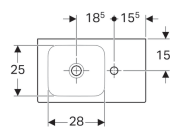

- Cu blat

Caracteristici

- Cu posibilitate de montaj încastrat
- Asimetric

Date tehnice

Material | Argilă refractară fină

Cod art.	Culoare / suprafață	Orificiu de robinet	Preaplin	Suprafață raft	B	H	T
124053000	Alb	Dreapta	Fără	Dreapta	53 cm	13.5 cm	31 cm
124153000	Alb	Stânga	Fără	Stânga	53 cm	13.5 cm	31 cm

Accesorii

- Sifon cu tub de imersiune pentru chiuvetă Geberit, evacuare orizontală
- Sifon cu tub de imersiune pentru chiuvetă Geberit, model compact, evacuare orizontală