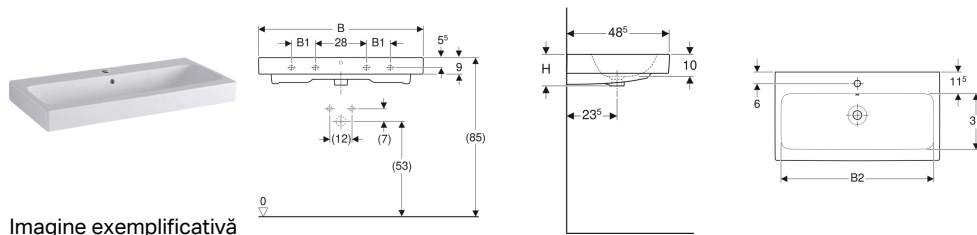

Lavoar Geberit iCon

Imagine exemplificativă

Caracteristici

- Cu posibilitate de montaj încadrat

Date tehnice

Material

Argilă refractară fină

| Cod art. | Culoare / su prafață | Orificiu de robinet | Preap lin | B | B1 | B2 | Lățimea dulapului inferior | H | T | Puncte de fixare |
|-----------|----------------------|---------------------|-----------|--------|-------|----------|----------------------------|---------|---------|------------------|
| 124060000 | Alb | Centrat | Vizibil | 60 cm | – cm | 54.5 cm | 59.5 cm | 15.5 cm | 48.5 cm | 2 |
| 124062000 | Alb | Centrat | Fără | 60 cm | – cm | 54.5 cm | 59.5 cm | 15.5 cm | 48.5 cm | 2 |
| 124063000 | Alb | Fără | Vizibil | 60 cm | – cm | 54.5 cm | 59.5 cm | 15.5 cm | 48.5 cm | 2 |
| 124075000 | Alb | Centrat | Vizibil | 75 cm | – cm | 69 cm | 74 cm | 15.5 cm | 48.5 cm | 2 |
| 124078000 | Alb | Fără | Vizibil | 75 cm | – cm | 69 cm | 74 cm | 15.5 cm | 48.5 cm | 2 |
| 124090000 | Alb | Centrat | Vizibil | 90 cm | 13 cm | 84 cm | 89 cm | 16 cm | 48.5 cm | 4 |
| 124093000 | Alb | Fără | Vizibil | 90 cm | 13 cm | 84 cm | 89 cm | 16 cm | 48.5 cm | 4 |
| 124020000 | Alb | Stânga și dreapta | Vizibil | 120 cm | 28 cm | 114.5 cm | 119 cm | 16 cm | 48.5 cm | 4 |
| 124025000 | Alb | Fără | Vizibil | 120 cm | 28 cm | 114.5 cm | 119 cm | 16 cm | 48.5 cm | 4 |

Accesorii

- Sifon cu tub de imersiune pentru chiuvetă Geberit, evacuare orizontală
- Geberit waste outlet, space-saving model, with external waste plug with push actuation
- Geberit waste outlet with external push-button waste plug
- Sifon cu tub de imersiune pentru chiuvetă Geberit, model compact, evacuare orizontală