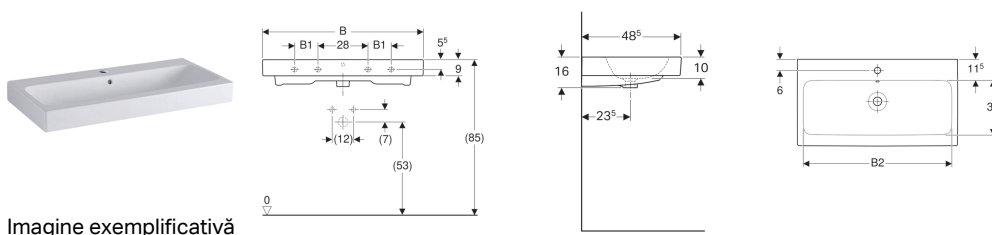

Lavoar Geberit iCon

Imagine exemplificativă

Caracteristici

- Cu posibilitate de montaj încastat

Date tehnice

Material

Argilă refractară fină

Cod art.	Culoare / suprafață	Orificiu de robinet	Preaplin	B	B1	B2	Lățimea dulapului inferior	H	T	Puncte de fixare
124060000	Alb	Centrat	Vizibil	60 cm	– cm	54.5 cm	59.5 cm	15.5 cm	48.5 cm	2
124062000	Alb	Centrat	Fără	60 cm	– cm	54.5 cm	59.5 cm	15.5 cm	48.5 cm	2
124063000	Alb	Fără	Vizibil	60 cm	– cm	54.5 cm	59.5 cm	15.5 cm	48.5 cm	2
124075000	Alb	Centrat	Vizibil	75 cm	– cm	69 cm	74 cm	15.5 cm	48.5 cm	2
124078000	Alb	Fără	Vizibil	75 cm	– cm	69 cm	74 cm	15.5 cm	48.5 cm	2
124090000	Alb	Centrat	Vizibil	90 cm	13 cm	84 cm	89 cm	16 cm	48.5 cm	4
124093000	Alb	Fără	Vizibil	90 cm	13 cm	84 cm	89 cm	16 cm	48.5 cm	4
124020000	Alb	Stânga și dreapta	Vizibil	120 cm	28 cm	114.5 cm	119 cm	16 cm	48.5 cm	4
124025000	Alb	Fără	Vizibil	120 cm	28 cm	114.5 cm	119 cm	16 cm	48.5 cm	4

Accesorii

- Sifon cu tub de imersiune pentru chiuvetă Geberit, evacuare orizontală
- Sifon cu tub de imersiune pentru chiuvetă Geberit, model compact, evacuare orizontală