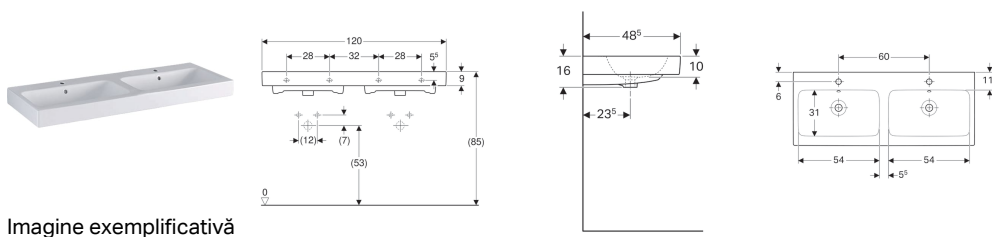

Lavoar dublu Geberit iCon

Imagine exemplificativă

Caracteristici

- Cu posibilitate de montaj încastrat

Date tehnice

Material

Argilă refractară fină

Cod art.	Culoare / suprafață	Orificiu de robinet	Preaplin	B	H	T
124120000	Alb	Centrat	Vizibil	120 cm	16 cm	48.5 cm

Accesorii

- Sifon cu tub de imersiune pentru chiuvetă Geberit, evacuare orizontală
- Sifon cu tub de imersiune pentru chiuvetă Geberit, model compact, evacuare orizontală