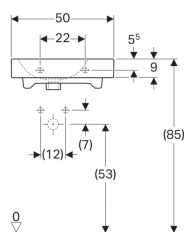

Lavoar Geberit iCon cu bol decorativ

Imagine exemplificativă

Caracteristici

- Cu posibilitate de montaj încastrat
- Asimetric
- Bol decorativ montat

Date tehnice

Material | Argilă refractară fină

Lista elementelor livrate

- Bol decorativ

Cod art.	Culoare / suprafață	Orificiu de robinet	Preaplin	Suprafață raft	B	H	T	Suport decorativ
124050000	Alb	Centrat	Vizibil	Dreapta	50 cm	15 cm	48.5 cm	Dreapta
124150000	Alb	Centrat	Vizibil	Stânga	50 cm	15 cm	48.5 cm	Stânga