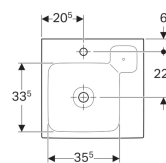

Lavoar Geberit iCon cu bol decorativ

Imagine exemplificativă

Caracteristici

- Cu posibilitate de montaj încastrat
- Asimetric
- Bol decorativ montat

Date tehnice

Material | Argilă refractară fină

Lista elementelor livrate

- Bol decorativ

Cod art.	Culoare / suprafață	Orificiu de robinet	Preaplin	Suprafață raft	B	H	T	Suport decorativ
124050000	Alb	Centrat	Vizibil	Dreapta	50 cm	15 cm	48.5 cm	Dreapta
124150000	Alb	Centrat	Vizibil	Stânga	50 cm	15 cm	48.5 cm	Stânga