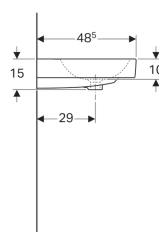

Lavoar Geberit iCon cu bol decorativ

Imagine exemplificativă

Caracteristici

- Cu posibilitate de montaj încastrat
- Asimetric
- Bol decorativ montat

Date tehnice

Material | Argilă refractară fină

Lista elementelor livrate

- Bol decorativ

Cod art.	Culoare / suprafață	Orificiu de robinet	Preaplin	Suprafață raft	B	H	T	Suport decorativ
124050000	Alb	Centrat	Vizibil	Dreapta	50 cm	15 cm	48.5 cm	Dreapta
124150000	Alb	Centrat	Vizibil	Stânga	50 cm	15 cm	48.5 cm	Stânga