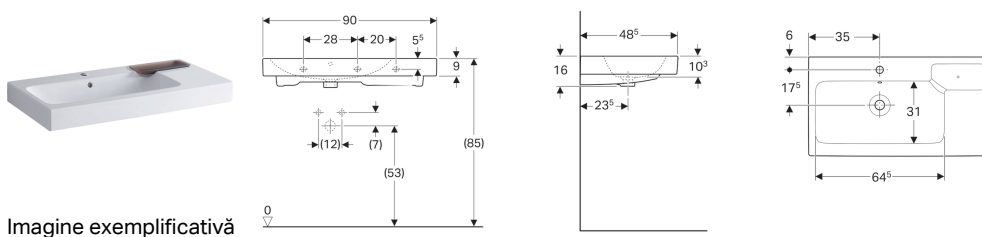

Lavoar Geberit iCon cu blat și bol decorativ

Imagine exemplificativă

Caracteristici

- Cu posibilitate de montaj încadrat
- Asimetric
- Bol decorativ montat
- Cu blat

Date tehnice

Material | Argilă refractară fină

Lista elementelor livrate

- Bol decorativ

Cod art.	Culoare / suprafață	Orificiu de robinet	Preaplin	Suprafață raft	B	Lățimea dulapului inferior	H	T	Suport decorativ
124190000	Alb	Centrat	Vizibil	Dreapta	90 cm	89 cm	16 cm	48.5 cm	Dreapta
124195000	Alb	Centrat	Vizibil	Stânga	90 cm	89 cm	16 cm	48.5 cm	Stânga

Accesorii

- Sifon cu tub de imersiune pentru chiuvetă Geberit, evacuare orizontală
- Sifon cu tub de imersiune pentru chiuvetă Geberit, model compact, evacuare orizontală