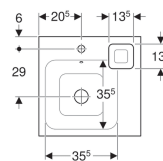

Domenii de utilizare

- Pentru instalarea pe blaturi de lucru

Caracteristici

- Racord de perete
- Asimetric

- Bol decorativ montat

Date tehnice

Material | Argilă refractară fină

Lista elementelor livrate

- Bol decorativ

Cod art.	Culoare / suprafață	Orificiu de robinet	Preaplin	Suprafață raft	B	H	T	Suport decorativ
124550000	Alb	Centrat	Vizibil	Dreapta	50 cm	15 cm	48.5 cm	Dreapta
124650000	Alb	Centrat	Vizibil	Stânga	50 cm	15 cm	48.5 cm	Stânga

Accesorii

- Sifon cu tub de imersiune pentru chiuvetă Geberit, evacuare orizontală
- Sifon cu tub de imersiune pentru chiuvetă Geberit, model compact, evacuare orizontală