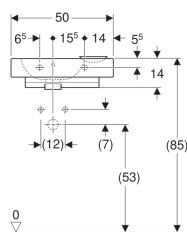

Imagine exemplificativă

Domenii de utilizare

- Pentru instalarea pe blaturi de lucru

Caracteristici

- Racord de perete
- Asimetric

- Bol decorativ montat

Date tehnice

Material | Argilă refractară fină

Lista elementelor livrate

- Bol decorativ

Cod art.	Culoare / suprafață	Orificiu de robinet	Preaplin	Suprafață raft	B	H	T	Suport decorativ
124550000	Alb	Centrat	Vizibil	Dreapta	50 cm	15 cm	48.5 cm	Dreapta
124650000	Alb	Centrat	Vizibil	Stânga	50 cm	15 cm	48.5 cm	Stânga

Accesorii

- Sifon cu tub de imersiune pentru chiuvetă Geberit, evacuare orizontală
- Sifon cu tub de imersiune pentru chiuvetă Geberit, model compact, evacuare orizontală