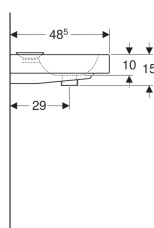

Domenii de utilizare

- Pentru instalarea pe blaturi de lucru

Caracteristici

- Racord de perete
- Asimetric

- Bol decorativ montat

Date tehnice

Material | Argilă refractară fină

Lista elementelor livrate

- Bol decorativ

Cod art.	Culoare / suprafață	Orificiu de robinet	Preaplin	Suprafață raft	B	H	T	Suport decorativ
124550000	Alb	Centrat	Vizibil	Dreapta	50 cm	15 cm	48.5 cm	Dreapta
124650000	Alb	Centrat	Vizibil	Stânga	50 cm	15 cm	48.5 cm	Stânga

Accesorii

- Sifon cu tub de imersiune pentru chiuvetă Geberit, evacuare orizontală
- Sifon cu tub de imersiune pentru chiuvetă Geberit, model compact, evacuare orizontală