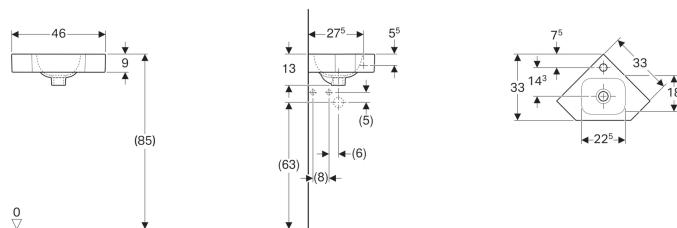

Lavoare de colț Geberit iCon

Imagine exemplificativă

Domenii de utilizare

- Pentru montaj pe colț

Date tehnice

Material

Argilă refractară fină

Cod art.	Culoare / suprafață	Orificiu de robinet	Preaplin	B	H	T
124729000	Alb	Centrat	Fără	46 cm	13 cm	33 cm

Accesorii

- Sifon cu tub de imersiune pentru chiuvetă Geberit, evacuare orizontală
- Sifon cu tub de imersiune pentru chiuvetă Geberit, model compact, evacuare orizontală