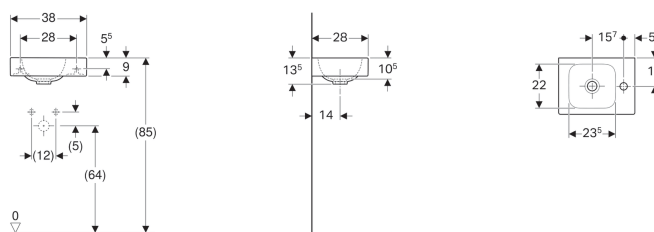

Lavoar Geberit iCon

Imagine exemplificativă

Caracteristici

- Cu posibilitate de montaj încastrat
- Asimetric

Date tehnice

Material

Argilă refractară fină

Cod art.	Culoare / suprafață	Orificiu de robinet	Preaplin	B	H	T
124736000	Alb	Dreapta	Fără	38 cm	13.5 cm	28 cm
124836000	Alb	Stânga	Fără	38 cm	13.5 cm	28 cm

Accesorii

- Sifon cu tub de imersiune pentru chiuvetă Geberit, evacuare orizontală
- Sifon cu tub de imersiune pentru chiuvetă Geberit, model compact, evacuare orizontală