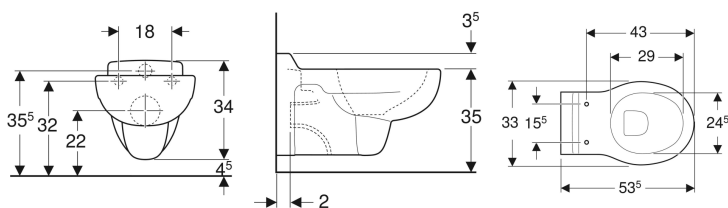

WC suspendat Geberit Bambini pentru copii, spălare verticală, pentru capac WC

Imagine exemplificativă

Domenii de utilizare

- Pentru copii
- Pentru instituții de îngrijire a copilului
- Pentru rezervoare încastate
- Pentru sistem de spălare sub presiune

Caracteristici

- Suspendat

Se comandă suplimentar

- Capac WC sau colac WC

- WC cu spălare verticală
- Cu margine de spălare
- Tip 1, cantitate de umplere 6 l, conform EN 997

Date tehnice

Material | Ceramică sanitară

Cod art.	Culoare / suprafață	B	H	T
201700000	Alb	33 cm	34 cm	53.5 cm

Accesorii

- Set de racordare Geberit pentru vas WC suspendat, lungime 18.5 cm, cu garnitură de etanșare cu manșetă
- Set de racordare Geberit pentru vas WC suspendat, lungime 26,5 cm
- Set de conectare Geberit pentru vas WC suspendat, lungime 30 cm